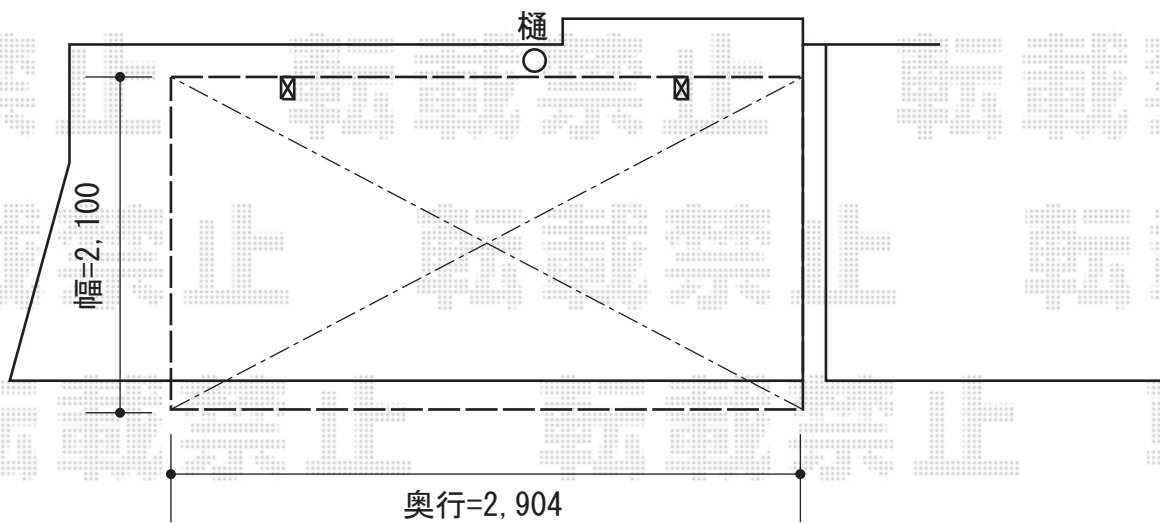

プレシオSPORT ミニ 積雪～20cm対応

Value Select プレシオSPORT ミニ 積雪～20cm対応
幅=2,100mm
奥行=2,904mm
色：チャコールブラック
屋根材：熱線遮断ポリカーボネート（スカイブルーマット調）
柱仕様：標準柱仕様（有効高 約1,814mm）

現場状況や作図制限により概略図の内容と多少の違いが生じることがございます。
施工時は、現場優先とさせて頂きたく思いますので、お立会い頂き、
最終のご指示のほど、何卒、宜しくお願い致します。