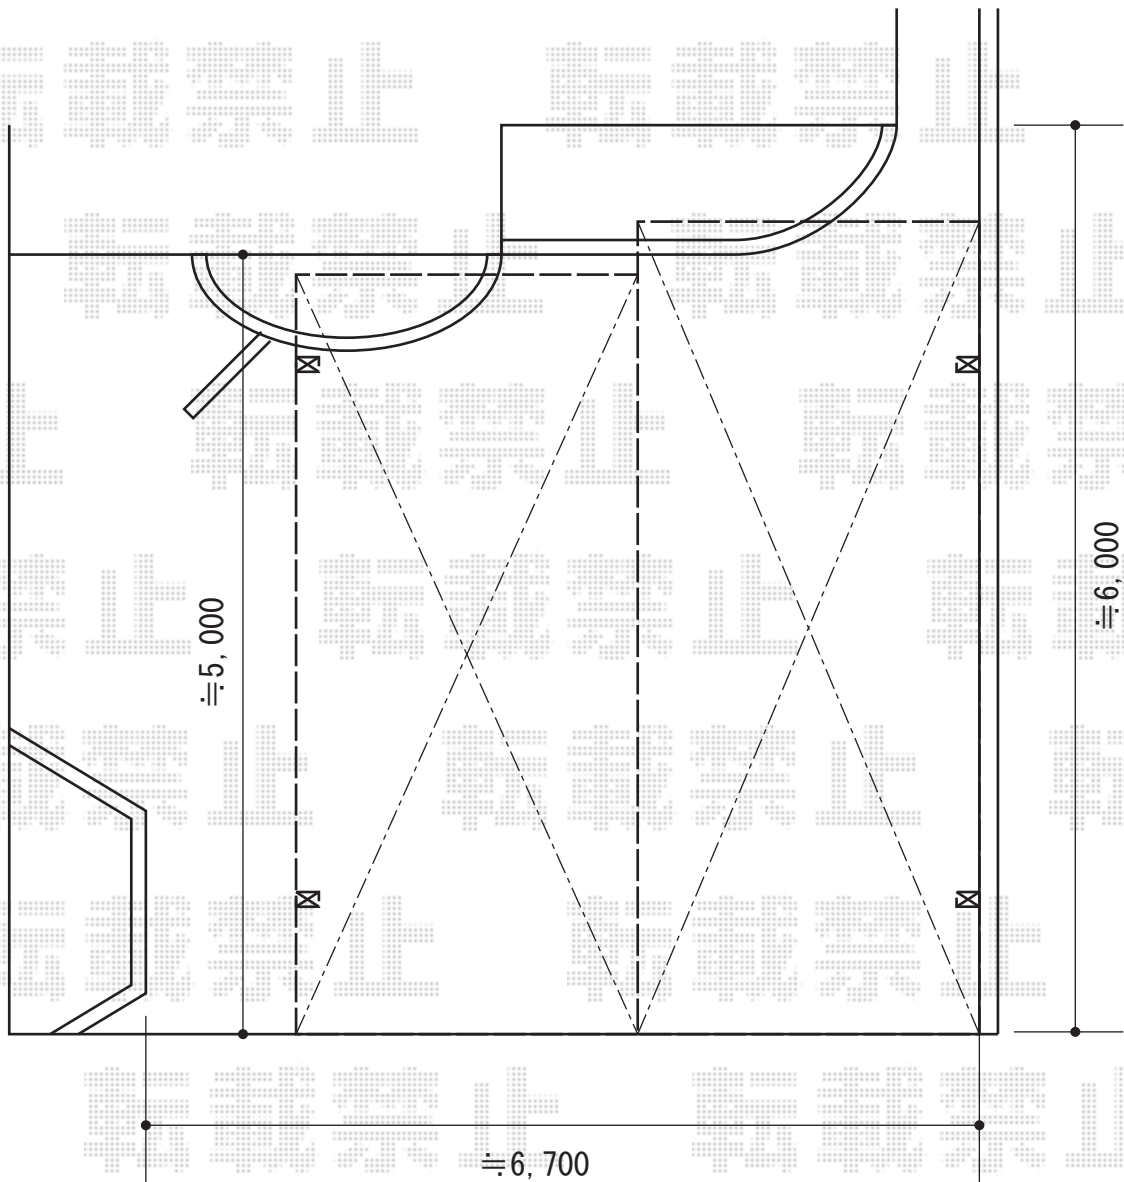

レイナポート M合掌 積雪~20cm対応

YKK AP レイナポート M合掌 積雪~20cm対応

幅=6,014mm

奥行=5,052mm

色：プラチナステン

屋根材：熱線遮断ポリカーボネート（アースブルーマット調）

柱仕様：ハイルーフ柱仕様（有効高 約2,355mm）

現場状況や作図制限により概略図の内容と多少の違いが生じることがございます。
施工時は、現場優先とさせて頂きたく思いますので、お立会い頂き、
最終のご指示のほど、何卒、宜しくお願い致します。