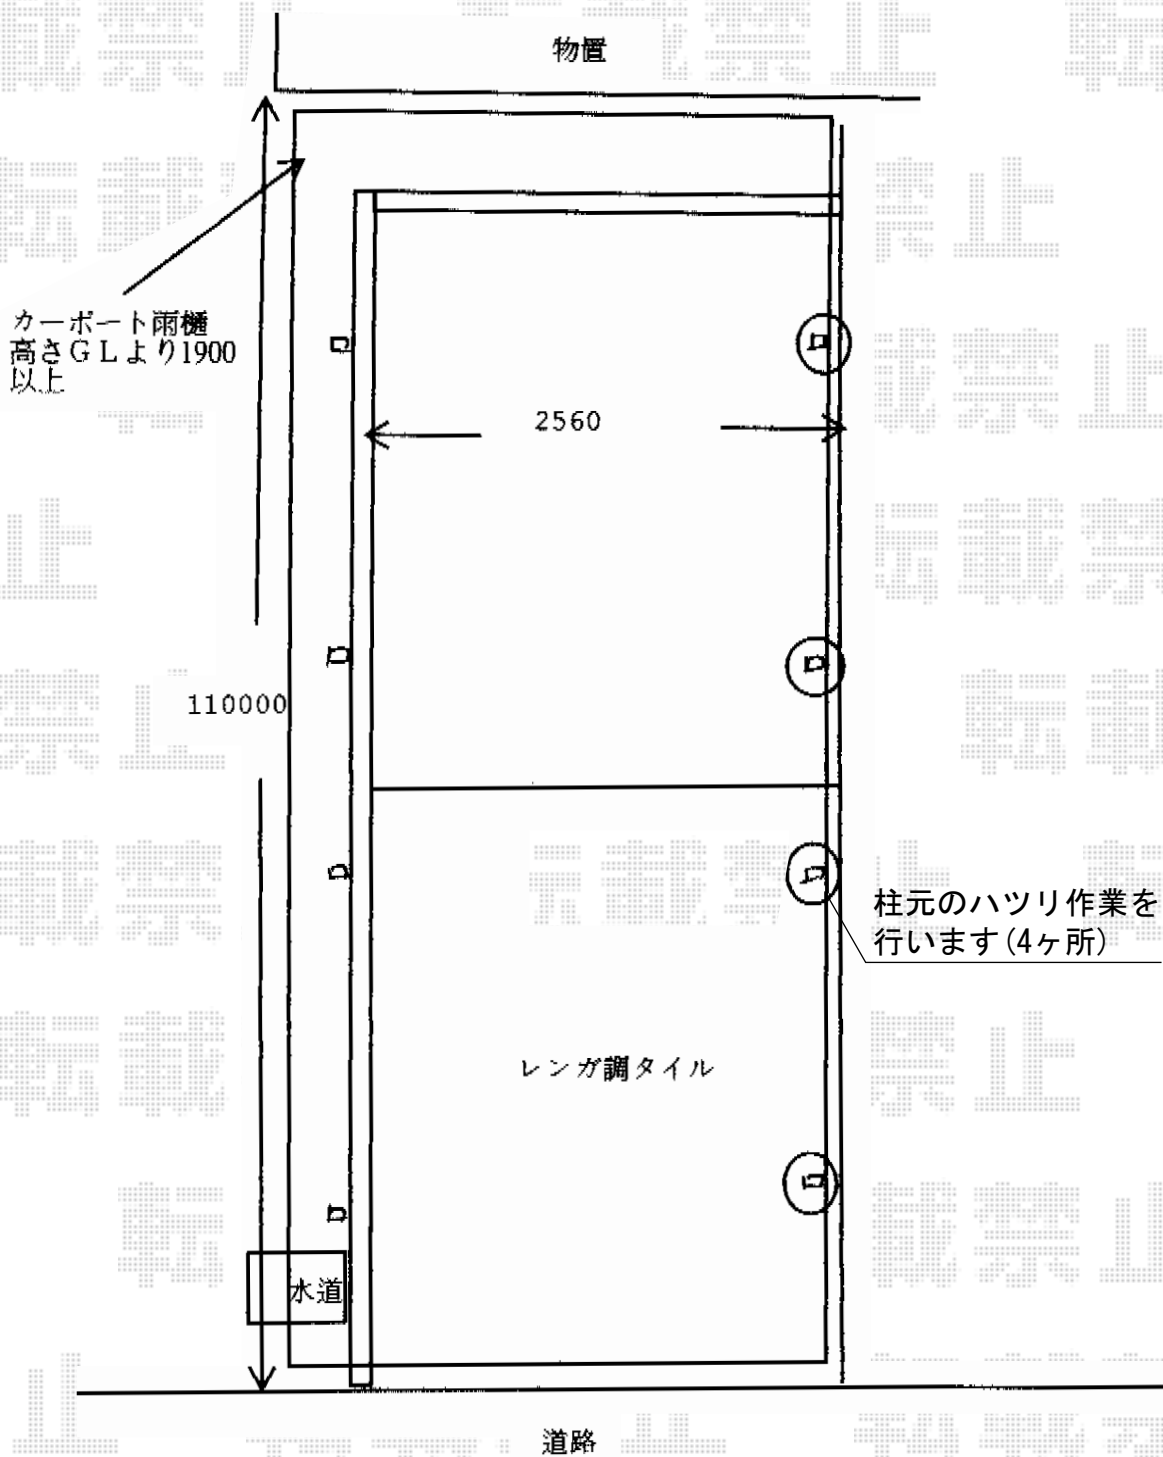

レイナワンポートZ 縦連棟 積雪～20cm対応

YKK AP レイナワンポートZ 縦連棟 積雪～20cm対応

幅=3,034mm

奥行=10,780mm

色：カームブラック

屋根材：熱線遮断ポリカーボネート（アースブルーマット調）

柱仕様：標準柱仕様（有効高 約2,000mm）

現場状況や作図制限により概略図の内容と多少の違いが生じることがございます。
施工時は、現場優先とさせて頂きたく思いますので、お立会い頂き、
最終のご指示のほど、何卒、宜しくお願い致します。