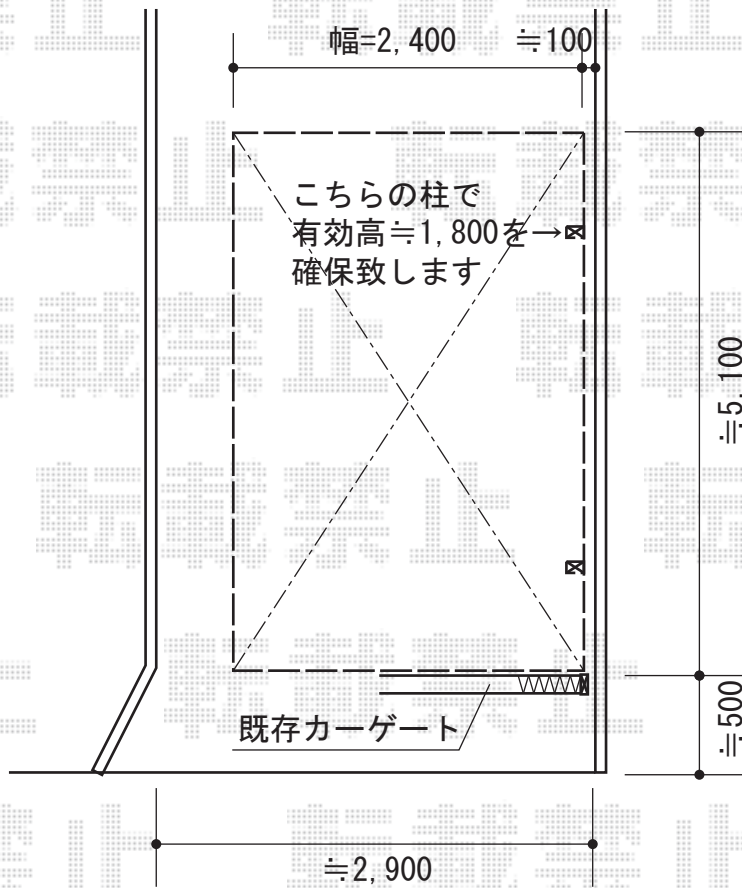

プレシオSPORT 積雪～20cm対応

Value Select プレシオSPORT 積雪～20cm対応  
幅=2,400mm  
奥行=5,052mm  
色：ノーブルステン  
屋根材：ポリカーボネート（ガラスマット）  
柱仕様：標準柱仕様（有効高 約1,800mm）

現場状況や作図制限により概略図の内容と多少の違いが生じることがございます。  
施工時は、現場優先とさせて頂きたく思いますので、お立会い頂き、  
最終のご指示のほど、何卒、宜しくお願い致します。