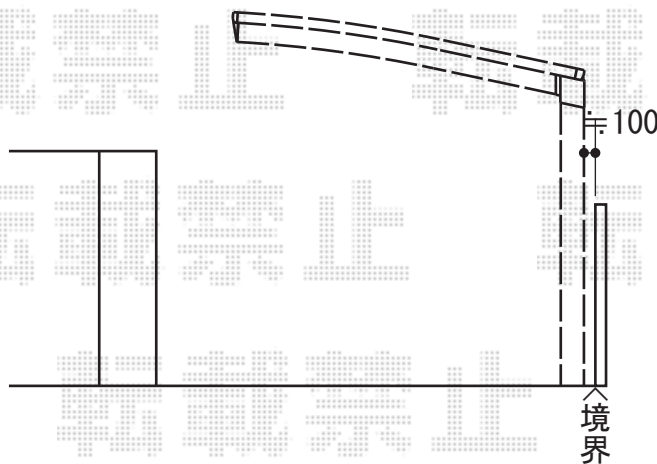

プレシオSPORT 積雪～20cm対応

Value Select プレシオSPORT 積雪～20cm対応  
幅=2,400mm  
奥行=5,052mm  
色：ノーブルステン  
屋根材：ポリカーボネート（ガラスマット）  
柱仕様：標準柱仕様（有効高 約1,800mm）

現場状況や作図制限により概略図の内容と多少の違いが生じることがございます。  
施工時は、現場優先とさせて頂きたく思いますので、お立会い頂き、  
最終のご指示のほど、何卒、宜しくお願い致します。