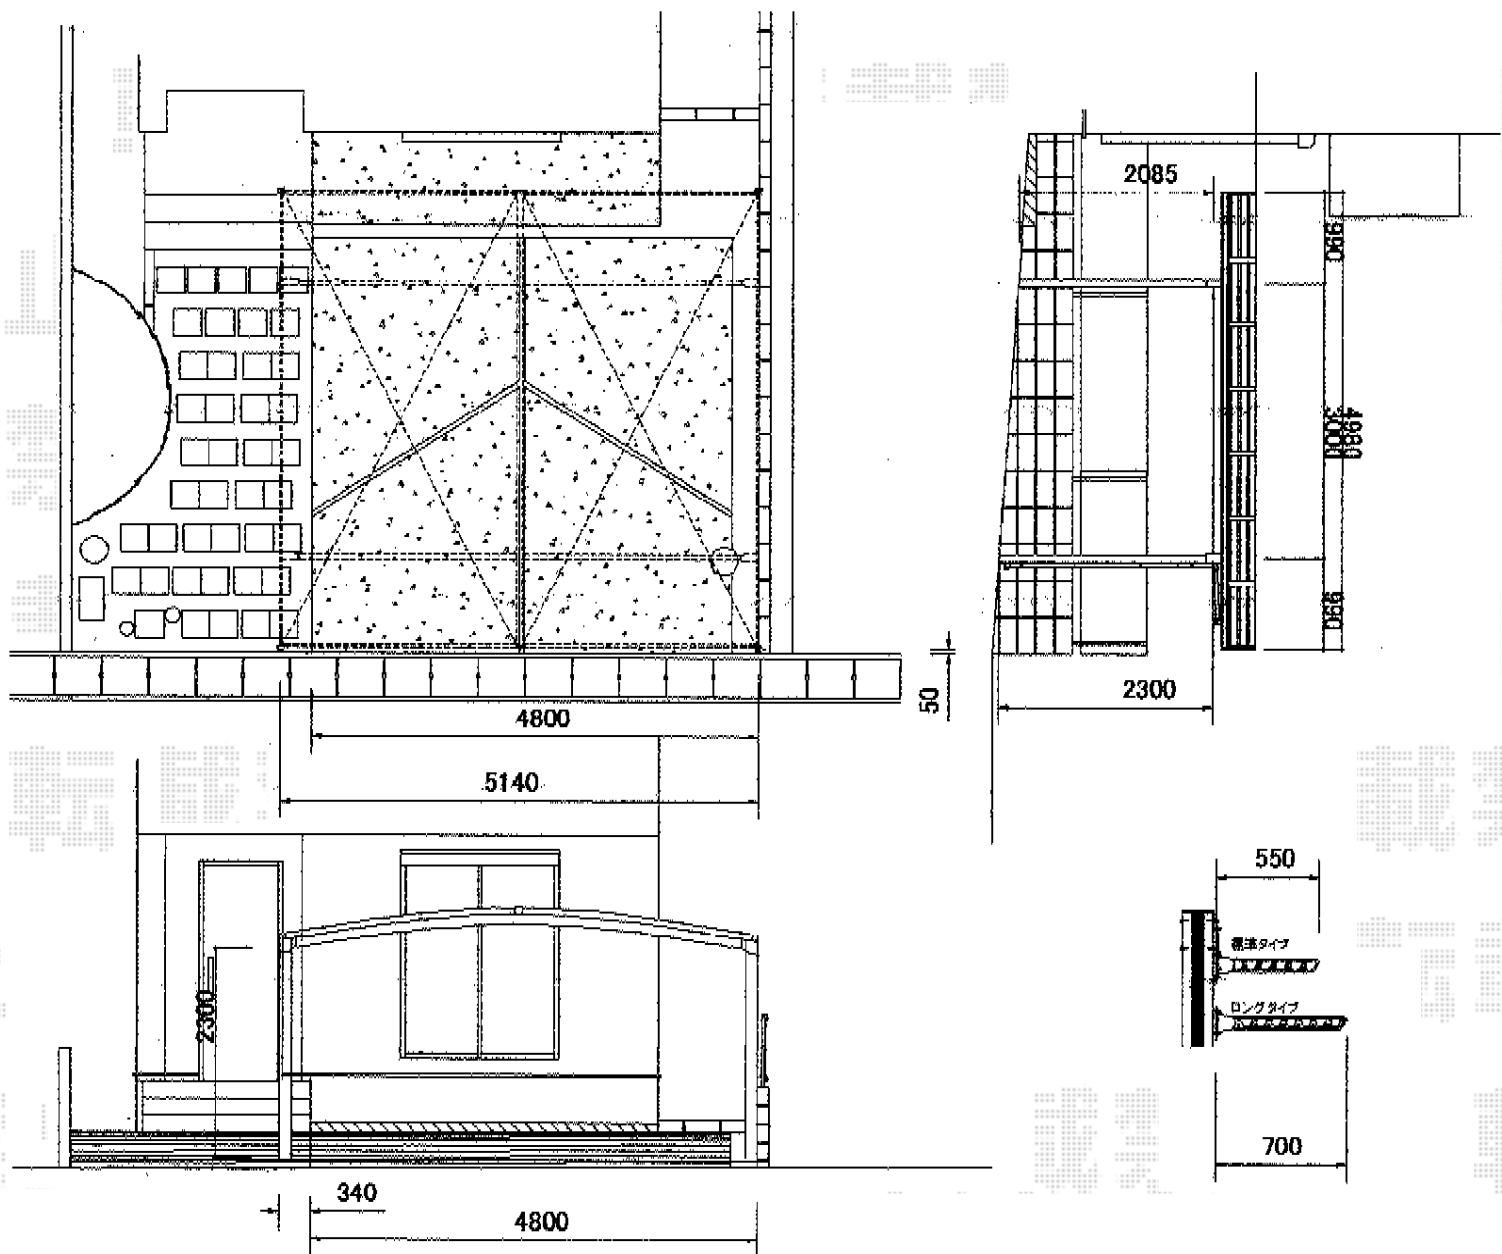

カーブポートシグマIII ワイド 積雪~30cm対応

トステム カーブポートシグマIII ワイド 積雪~30cm対応  
 幅=5,140mm  
 奥行=4,980mm  
 色：シャイングレー  
 屋根材：熱線吸収アクアポリカーボネート（ライトブルー）  
 柱仕様：ロング柱23仕様（有効高 約2,300mm）

トステム 収納式物干し 標準タイプ 2本入り  
 色：シャイングレー

現場状況や作図制限により概略図の内容と多少の違いが生じることがございます。  
 施工時は、現場優先とさせていただきますので、お立会い頂き、  
 最終のご指示のほど、何卒、宜しくお願い致します。