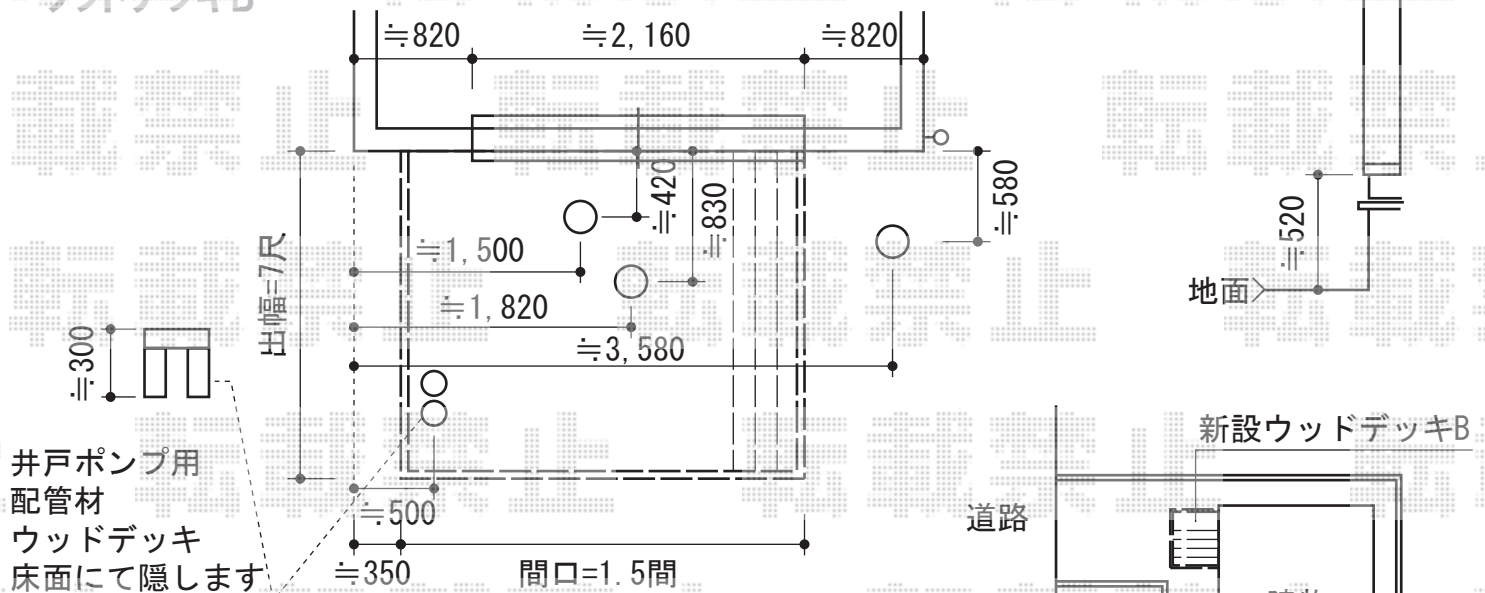

ウッドデッキ

ウッドデッキA

ウッドデッキB

YKK AP <A>リウッドデッキ 200 単体
間口=2.5間 (4,451mm)
出幅=4尺 (1,220mm)
色: 床板 レッドブラウン/束柱 カームブラック
床板: 縦貼り
束柱: Tタイプ (400~500mm)

YKK AP <A>独立式 リウッドステップ2型
色: 床板 レッドブラウン/束柱 カームブラック

YKK AP <A>リウッドデッキフェンス1型<井桁格子>
本体1枚 (W×H)=10用T80 (945mm×700mm) ×1枚・12用T80 (1,145mm×700mm) ×2枚
中柱: T80×1本
端柱: T80×2本
90度専用角柱: T80×1本
デッキ材補強材 (先付用): 1セット
色: レッドブラウン

新設物置
新設ウッドデッキA

YKK AP リウッドデッキ 200 単体
間口=1.5間 (2,651mm)
出幅=7尺 (2,120mm)
色: 床板 レッドブラウン/束柱 カームブラック
床板: 縦貼り
束柱: Tタイプ (400~500mm)

現場状況や作図制限により概略図の内容と多少の違いが生じることがございます。
施工時は、現場優先とさせていただきますので、お立会い頂き、
最終のご指示のほど、何卒、宜しくお願い致します。