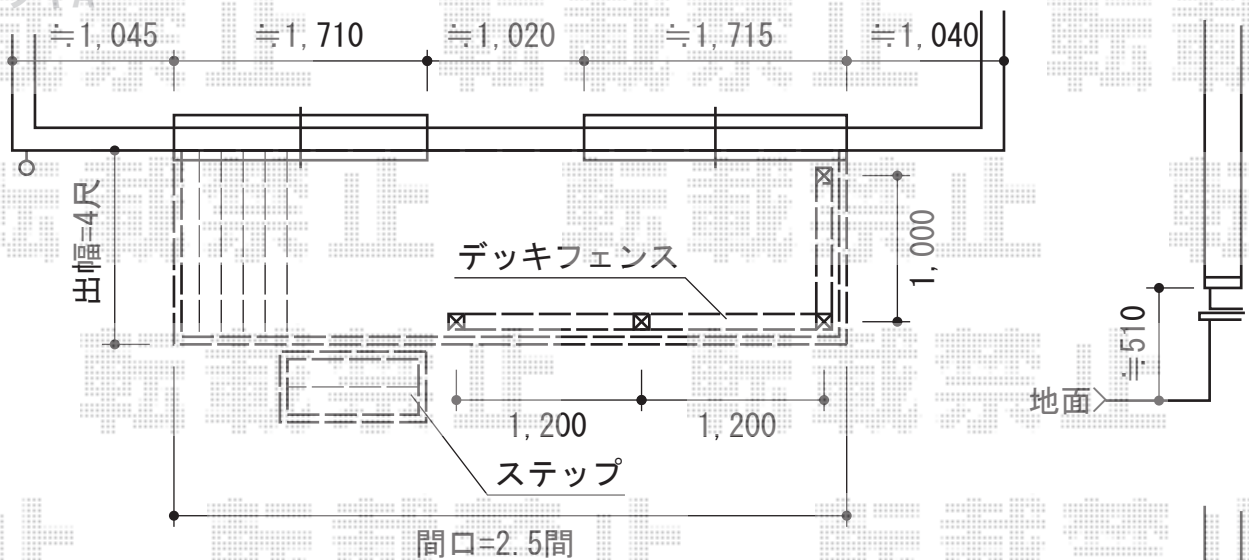

ウッドデッキ

ウッドデッキA

ウッドデッキB

YKK AP <A>リウッドデッキ 200 単体
間口=2.5間 (4,451mm)
出幅=4尺 (1,220mm)
色: 床板 レッドブラウン/束柱 カームブラック
床板: 縦貼り
束柱: Tタイプ (400~500mm)

YKK AP <A>独立式 リウッドステップ2型
色: 床板 レッドブラウン/束柱 カームブラック

YKK AP <A>リウッドデッキフェンス1型<井桁格子>
本体1枚 (W×H)=10用T80 (945mm×700mm) ×1枚・12用T80 (1,145mm×700mm) ×2枚
中柱: T80×1本
端柱: T80×2本
90度専用角柱: T80×1本
デッキ材補強材 (先付用): 1セット
色: レッドブラウン

新設物置
新設ウッドデッキA

YKK AP リウッドデッキ 200 単体
間口=1.5間 (2,651mm)
出幅=7尺 (2,120mm)
色: 床板 レッドブラウン/束柱 カームブラック
床板: 縦貼り
束柱: Tタイプ (400~500mm)

現場状況や作図制限により概略図の内容と多少の違いが生じることがございます。
施工時は、現場優先とさせていただきますので、お立会い頂き、
最終のご指示のほど、何卒、宜しくお願い致します。