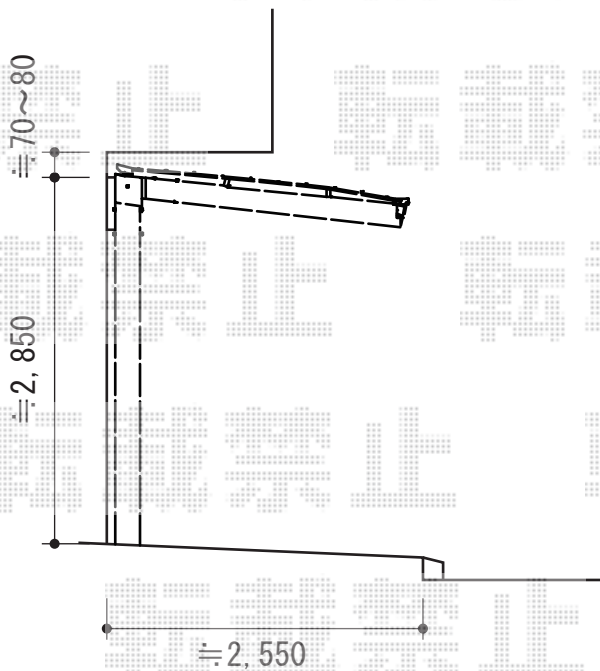

エックススルーフ 前下がり 積雪～30cm対応+収納式物干し 標準 2本入

トステム エックススルーフ 前下がり 積雪～30cm対応
幅=2,459mm
奥行=4,971mm
色：シャイングレー
屋根材：ガリレポリカ（クリアマット・すりガラス調）
柱仕様：ロング柱24仕様（有効高 約2,773mm）

収納式物干し 標準 2本入
色：シャイングレー
数量：1セット

現場状況や作図制限により概略図の内容と多少の違いが生じることがございます。
施工時は、現場優先とさせて頂きたく思いますので、お立会い頂き、
最終のご指示のほど、何卒、宜しくお願い致します。