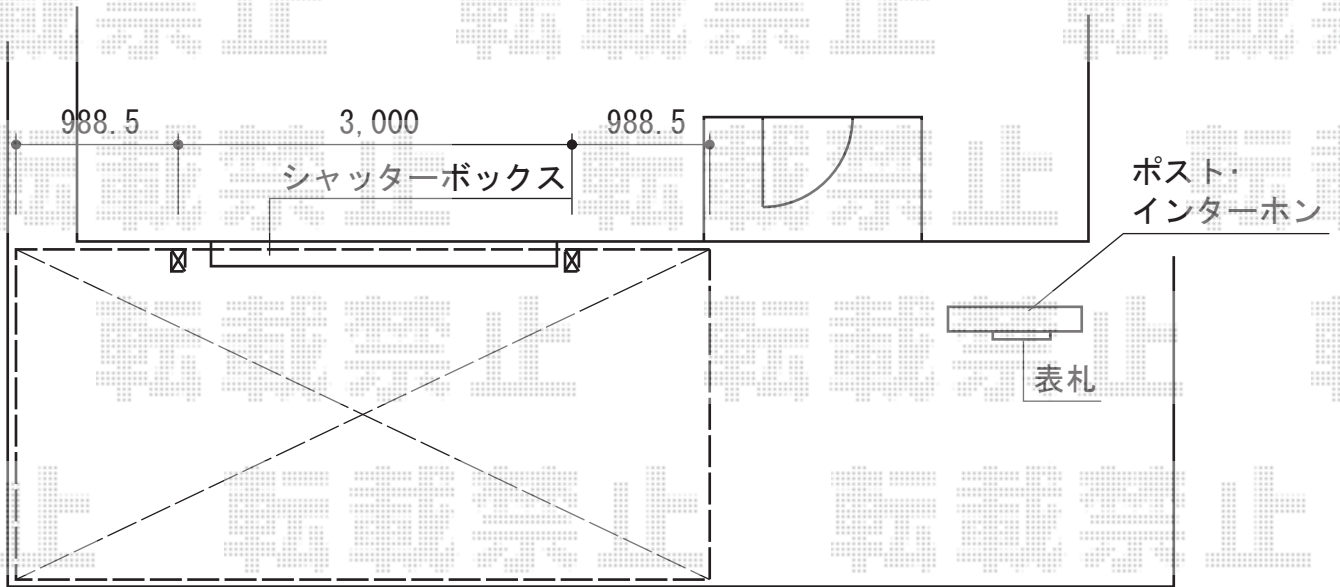

エックススルーフ 前下がり 積雪～30cm対応+収納式物干し 標準 2本入

トステム エックススルーフ 前下がり 積雪～30cm対応
幅=2,459mm
奥行=4,971mm
色：シャイングレー
屋根材：ガリレポリカ（クリアマット・すりガラス調）
柱仕様：ロング柱24仕様（有効高 約2,773mm）

収納式物干し 標準 2本入
色：シャイングレー
数量：1セット

現場状況や作図制限により概略図の内容と多少の違いが生じることがございます。
施工時は、現場優先とさせて頂きたく思いますので、お立会い頂き、
最終のご指示のほど、何卒、宜しくお願い致します。