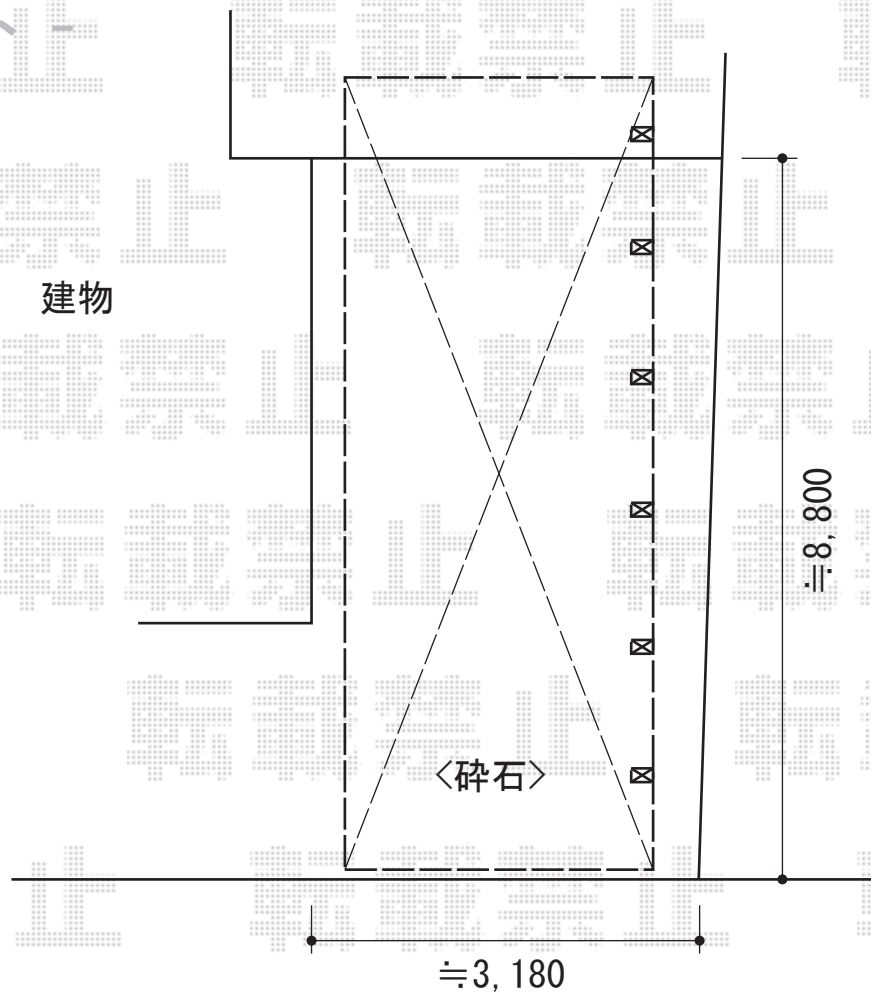

レイナキャップポート50 縦連棟 積雪～50cm対応

カーポート

YKK AP レイナキャップポート50 縦連棟 積雪～50cm対応
幅=2,702mm 奥行=10,064mm

色：プラチナステン

屋根材：ポリカーボネート（トーマイマット すりガラス調）

柱仕様：ハイルーフ柱仕様（有効高 約2,355mm）

YKK AP レイナキャップポート50 着脱式サポート 2本入

色：プラチナステン

数量：2セット

現場状況や作図制限により概略図の内容と多少の違いが生じることがございます。
施工時は、現場優先とさせていただきますので、お立会い頂き、
最終のご指示のほど、何卒、宜しくお願い致します。

EX-SHOP
HTTP://WWW.EX-SHOP.NET

担当：吉岡

全ての著作権は、エクスショップに帰属します。当社とのお取引目的外の使用・複製・転載禁止となっております。