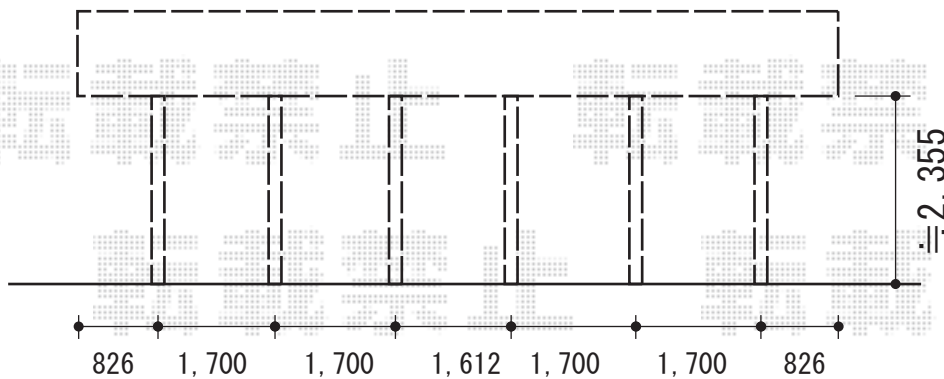

レイナキャップポート50 縦連棟 積雪～50cm対応

カーポート

YKK AP レイナキャップポート50 縦連棟 積雪～50cm対応
幅=2,702mm 奥行=10,064mm

色：プラチナステン

屋根材：ポリカーボネート（トーマイマット すりガラス調）

柱仕様：ハイルーフ柱仕様（有効高 約2,355mm）

YKK AP レイナキャップポート50 着脱式サポート 2本入

色：プラチナステン