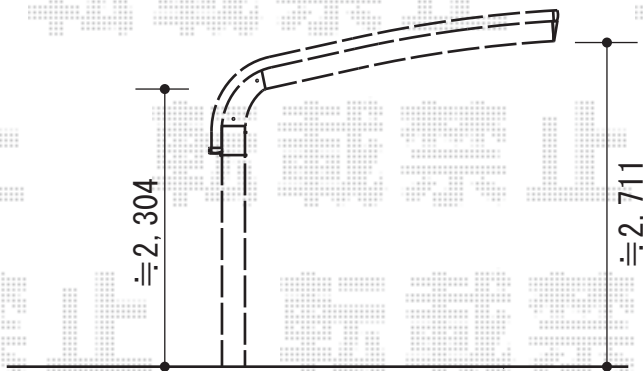

# テールポートシグマIII 積雪～30cm対応

トステム テールポートシグマIII 積雪～30cm対応

幅=2,700mm

奥行=5,686mm

色：シャイングレー

屋根材：熱線吸収ポリカーボネート（ライトブルーマット調）

柱仕様：ロング柱23仕様（有効高 約2,300mm）

現場状況や作図制限により概略図の内容と多少の違いが生じることがございます。  
施工時は、現場優先とさせて頂きたく思いますので、お立会い頂き、  
最終のご指示のほど、何卒、宜しくお願い致します。