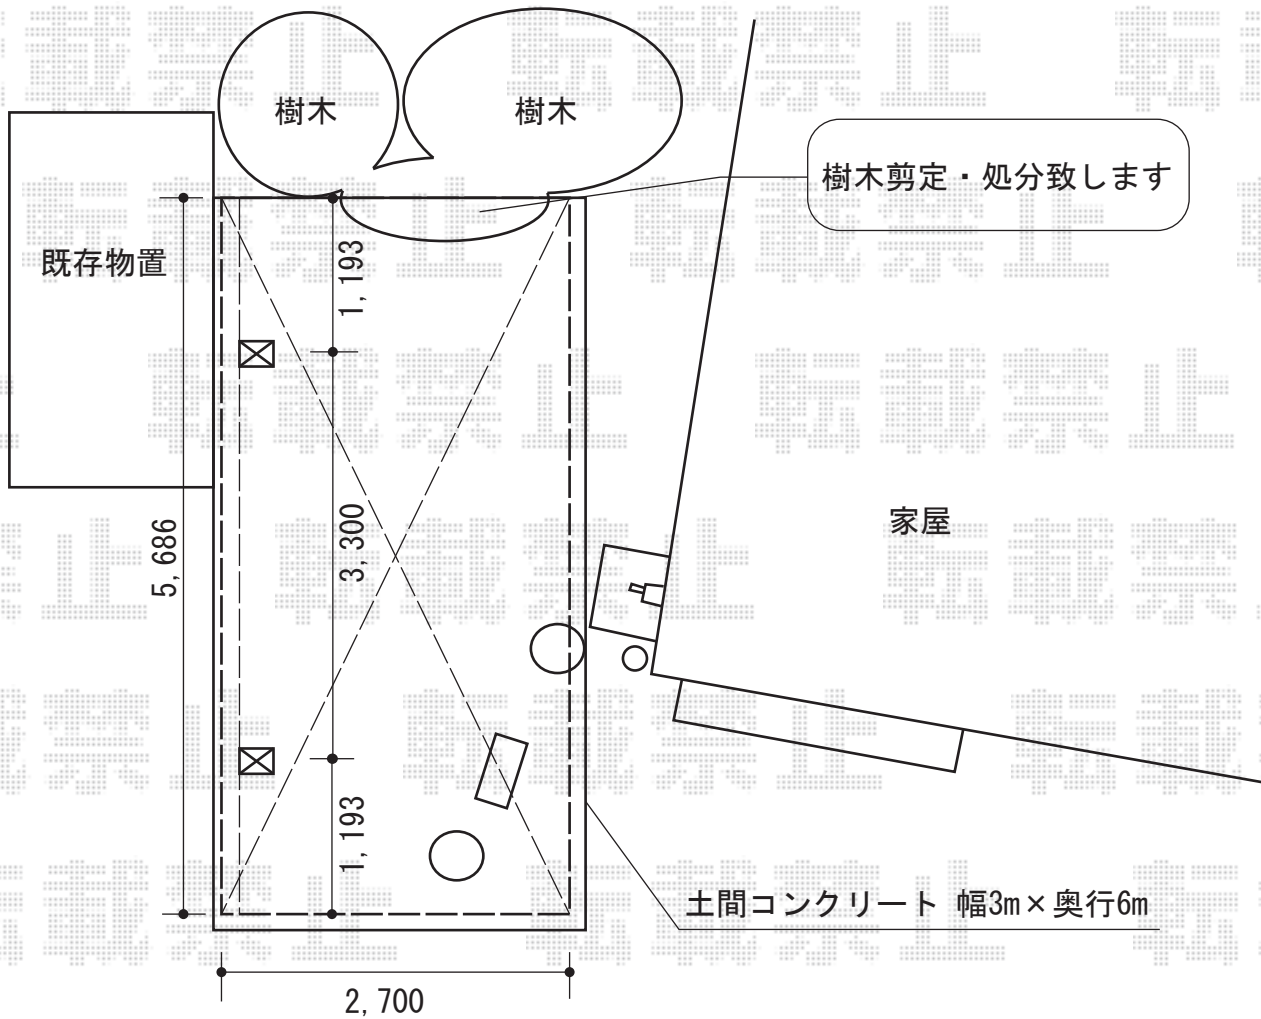

# テールポートシグマIII 積雪～30cm対応

トステム テールポートシグマIII 積雪～30cm対応

幅=2,700mm

奥行=5,686mm

色：シャイングレー

屋根材：熱線吸収ポリカーボネート（ライトブルーマット調）

柱仕様：ロング柱23仕様（有効高 約2,300mm）

現場状況や作図制限により概略図の内容と多少の違いが生じることがございます。  
施工時は、現場優先とさせて頂きたく思いますので、お立会い頂き、  
最終のご指示のほど、何卒、宜しくお願い致します。