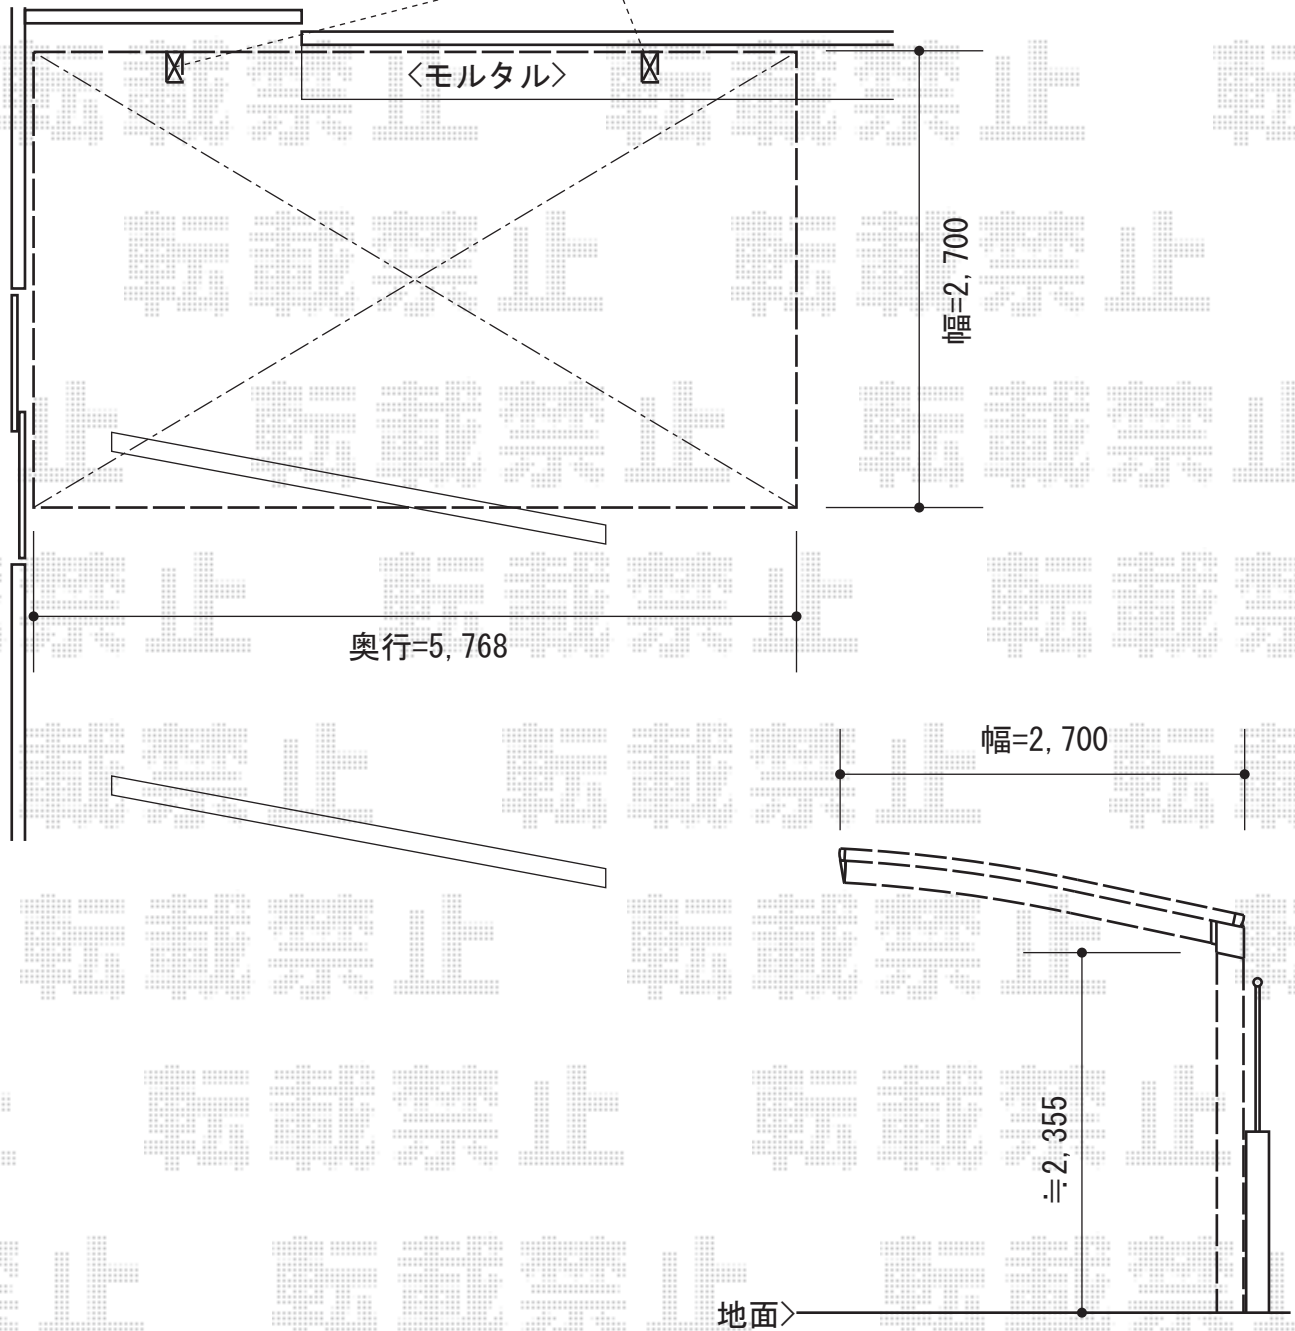

レイナポート 積雪～20cm対応

樋どちら側へ落とすか
施工に際してご確認をお願い致します

YKK AP レイナポート 積雪～20cm対応

幅=2,700mm

奥行=5,768mm

色：プラチナステン

屋根材：熱線遮断ポリカーボネート（アースブルーマット調）

柱仕様：ハイルーフ柱仕様（有効高 約2,355mm）