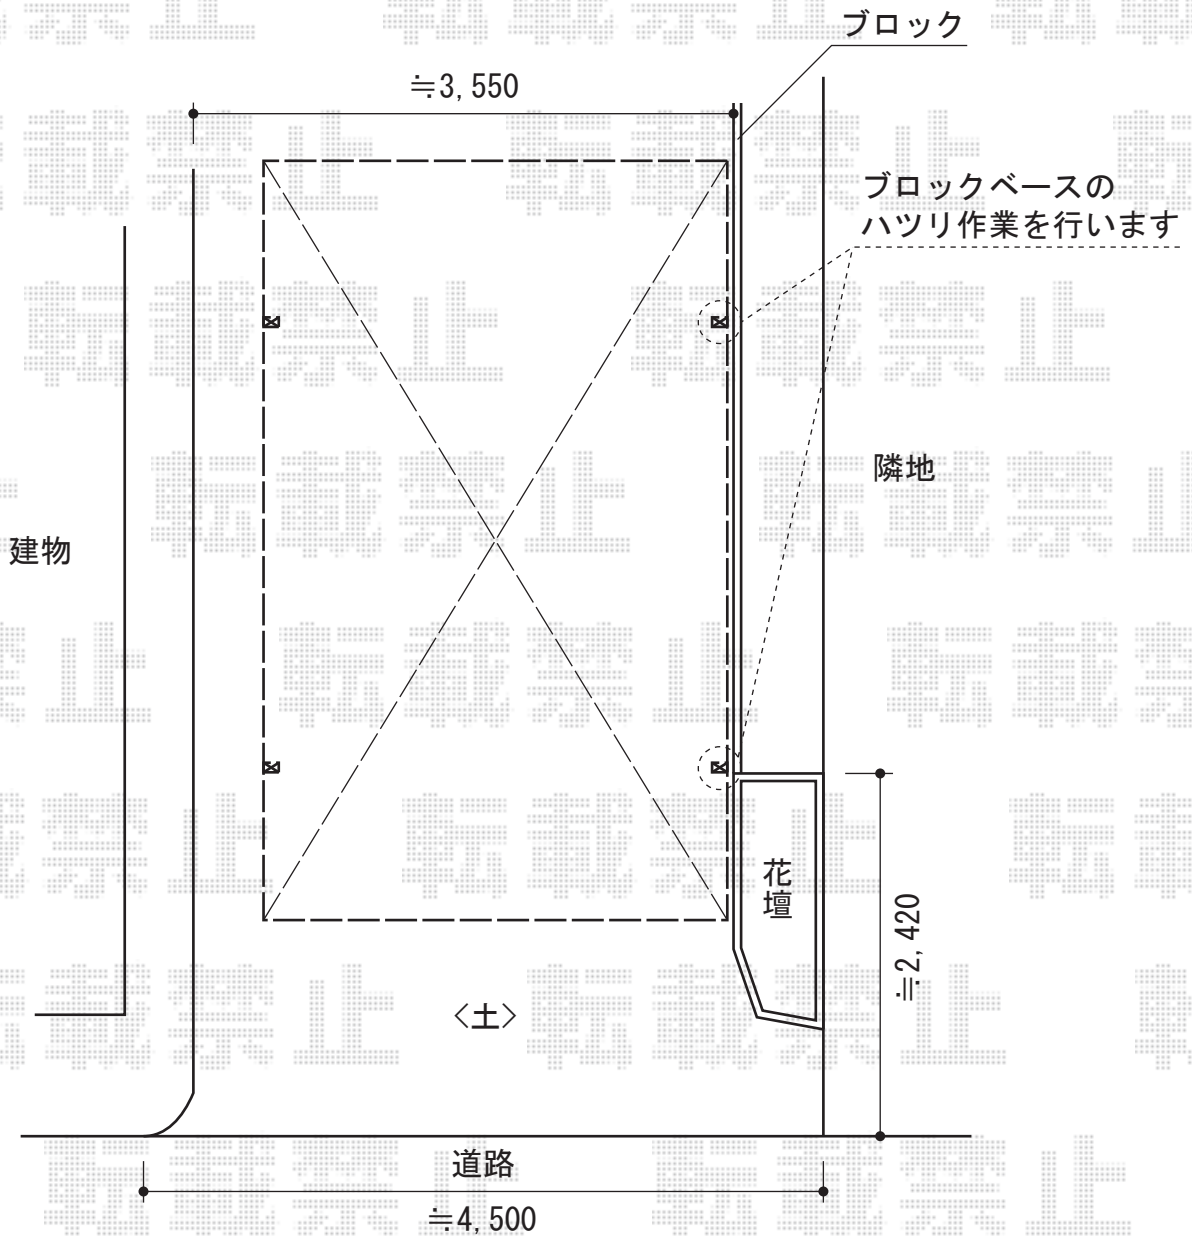

レイナワンポート 積雪～20cm対応

YKK AP レイナワンポート 積雪～20cm対応
幅=3,034mm
奥行=5,052mm
色：プラチナステン
屋根材：ポリカーボネート（アースブルー）
柱仕様：ハイルーフ柱仕様（有効高 約2,300mm）

現場状況や作図制限により概略図の内容と多少の違いが生じることがございます。
施工時は、現場優先とさせて頂きたく思いますので、お立会い頂き、
最終のご指示のほど、何卒、宜しくお願い致します。