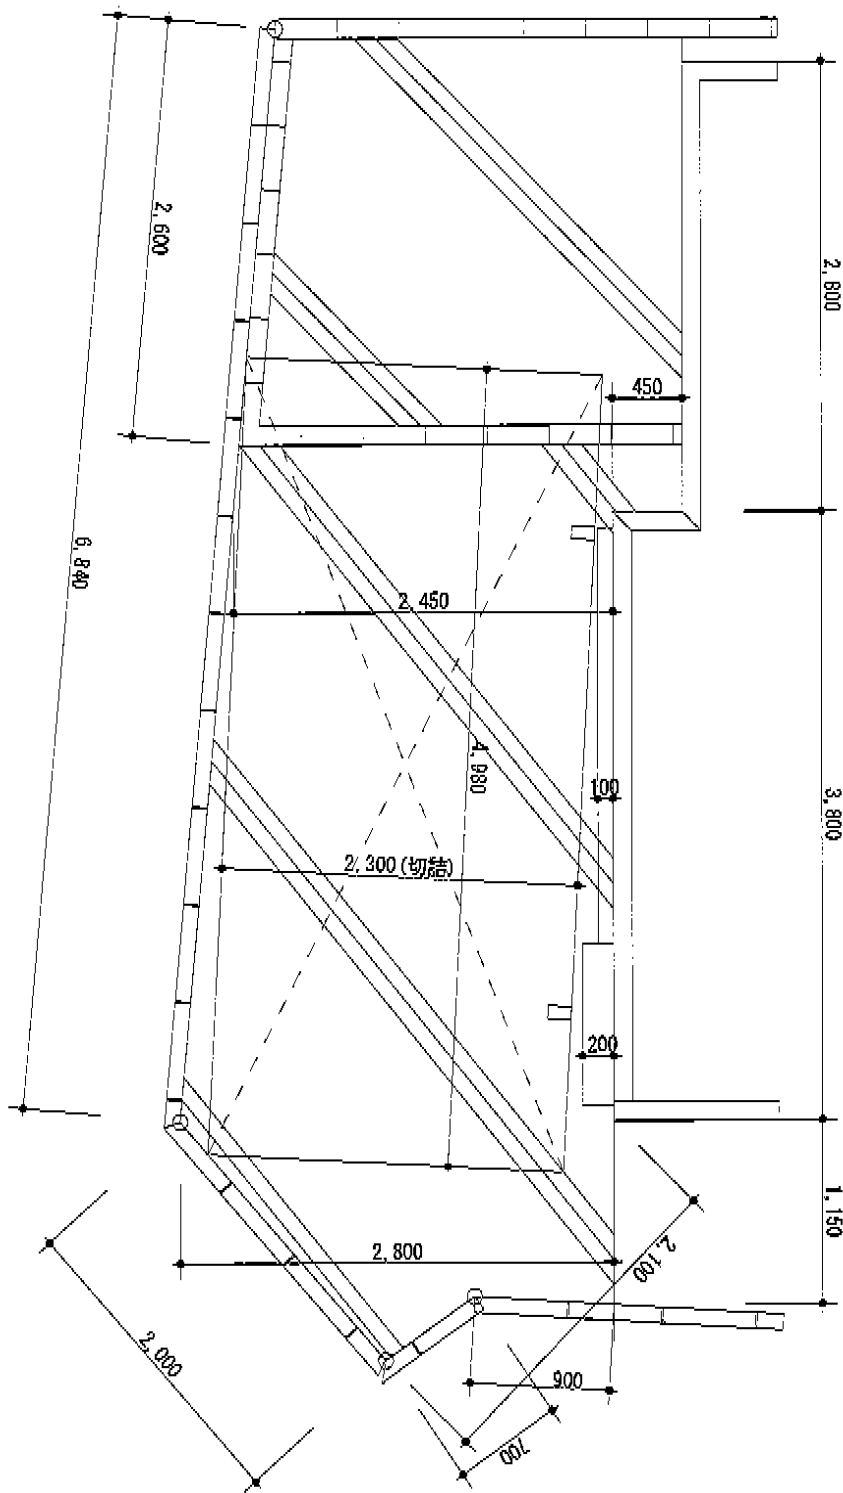

# カーブポートシグマIII 積雪～30cm対応

トステム カーブポートシグマIII 積雪～30cm対応  
幅=2,401mm  
奥行=4,980mm  
色：オータムブラウン  
屋根材：ポリカーボネート（ブラウン）  
柱仕様：ロング柱23仕様（有効高 約2,300mm）

トステム 収納式物干し 標準 2本入  
色：オータムブラウン

現場状況や作図制限により概略図の内容と多少の違いが生じることがございます。  
施工時は、現場優先とさせて頂きたく思いますので、お立会い頂き、  
最終のご指示のほど、何卒、宜しくお願い致します。