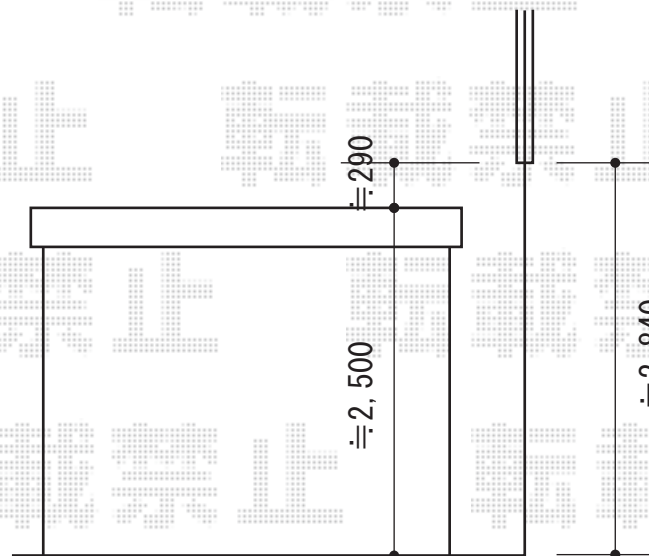

アクトステージA型 太格子 単体 屋根置き式

トステム アクトステージA型 太格子 単体 屋根置き式
間口=2.0間 (3,650mm)
出幅=9尺 (2,685mm)
色：オータムブラウン
床材：塩ビデッキボード (木目)
柱仕様：屋根置き式

現場状況や作図制限により概略図の内容と多少の違いが生じることがございます。
施工時は、現場優先とさせて頂きたく思いますので、お立会い頂き、
最終のご指示のほど、何卒、宜しくお願い致します。