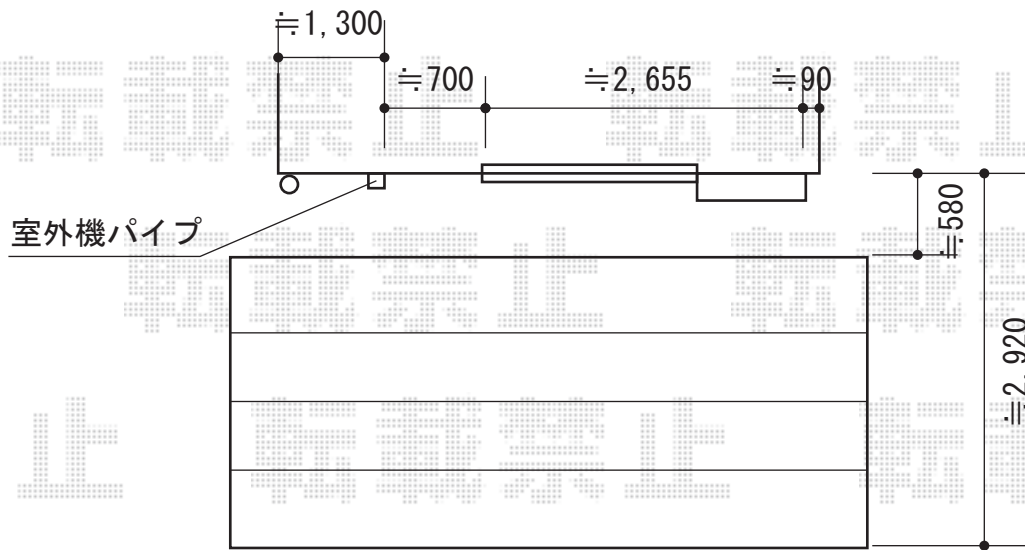

アクトステージA型 太格子 単体 屋根置き式

トステム アクトステージA型 太格子 単体 屋根置き式
間口=2.0間 (3,650mm)
出幅=9尺 (2,685mm)
色：オータムブラウン
床材：塩ビデッキボード (木目)
柱仕様：屋根置き式

現場状況や作図制限により概略図の内容と多少の違いが生じることがございます。
施工時は、現場優先とさせて頂きたく思いますので、お立会い頂き、
最終のご指示のほど、何卒、宜しくお願い致します。