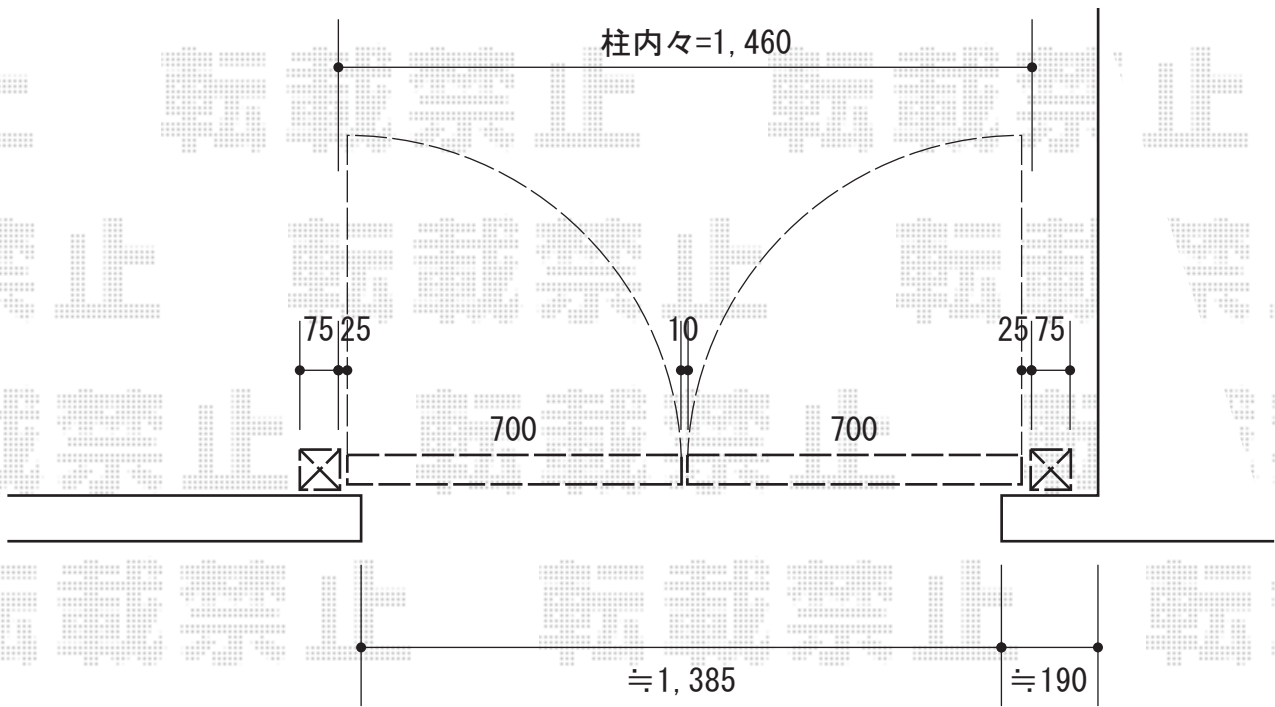

ディズニー門扉ミッキーB型 両開き 角門柱式

道 路

新日軽 ディズニー門扉ミッキーB型 両開き 角門柱式
扉1枚 (W×H) = (700mm×1,200mm) × 2枚
色 : ブラック
錠 : ZCK型錠
開き : 内開き

現場状況や作図制限により概略図の内容と多少の違いが生じることがございます。
施工時は、現場優先とさせて頂きたく思いますので、お立会い頂き、
最終のご指示のほど、何卒、宜しくお願い致します。