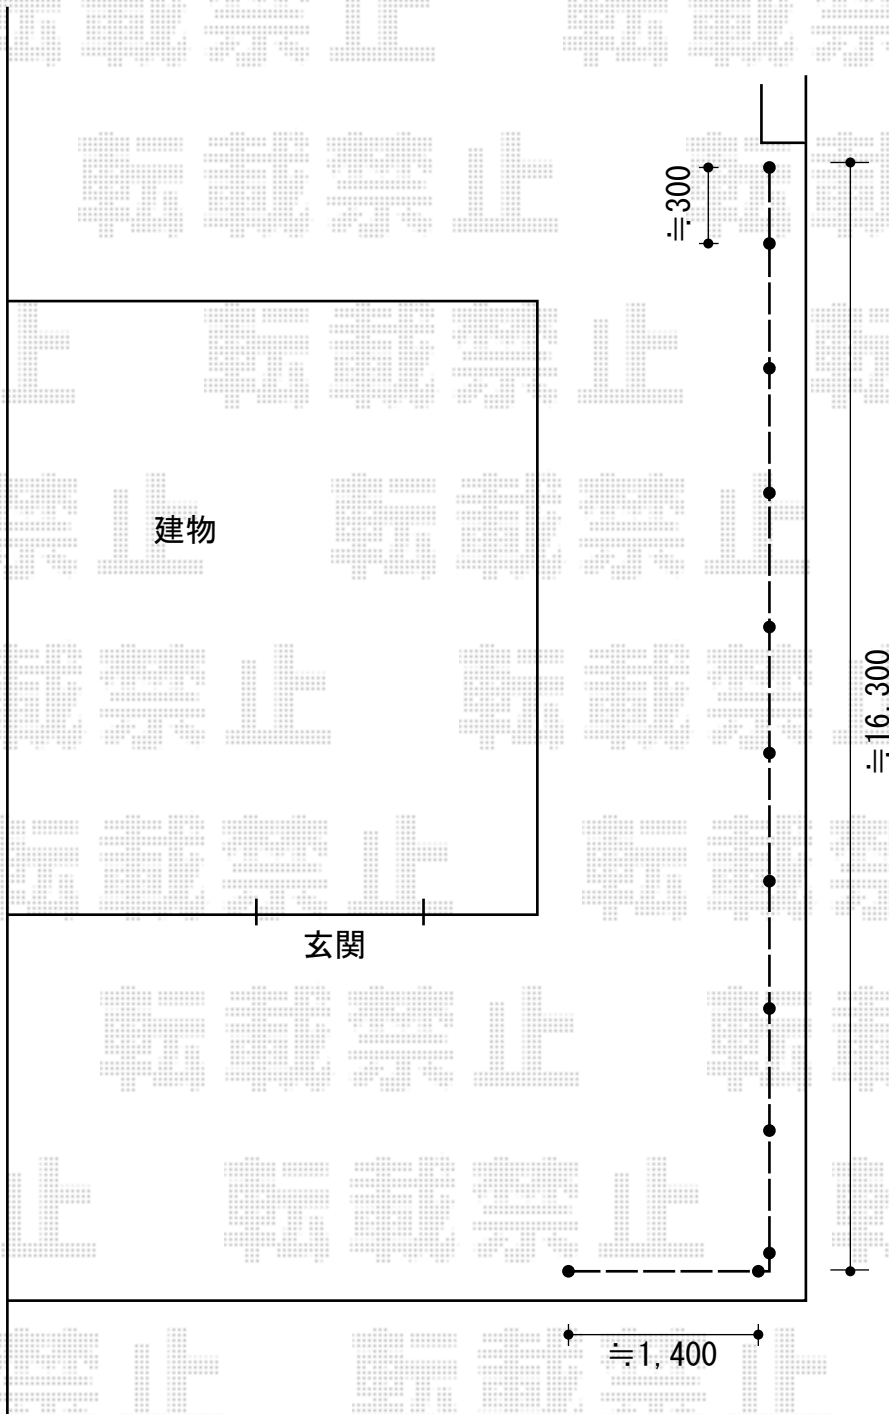

## プリレオR2型フェンス フリーポールタイプ

T0EX プリレオR2型フェンス フリーポールタイプ  
本体1枚 (W×H) = (1,979.5mm×800mm) (¥17,600) × 9枚  
柱仕様 : T-8 (¥3,000) × 12本  
部品セットB : (¥550) × 12セット  
コーナー継手B : (¥1,400) × 1セット  
端部キャップB : (¥550) × 1セット  
色 : ブロンズ

現場状況や作図制限により概略図の内容と多少の違いが生じることがございます。  
施工時は、現場優先とさせて頂きたく思いますので、お立会い頂き、  
最終のご指示のほど、何卒、宜しくお願い致します。

EX-SHOP  
HTTP://WWW.EX-SHOP.NET

担当 : 本田