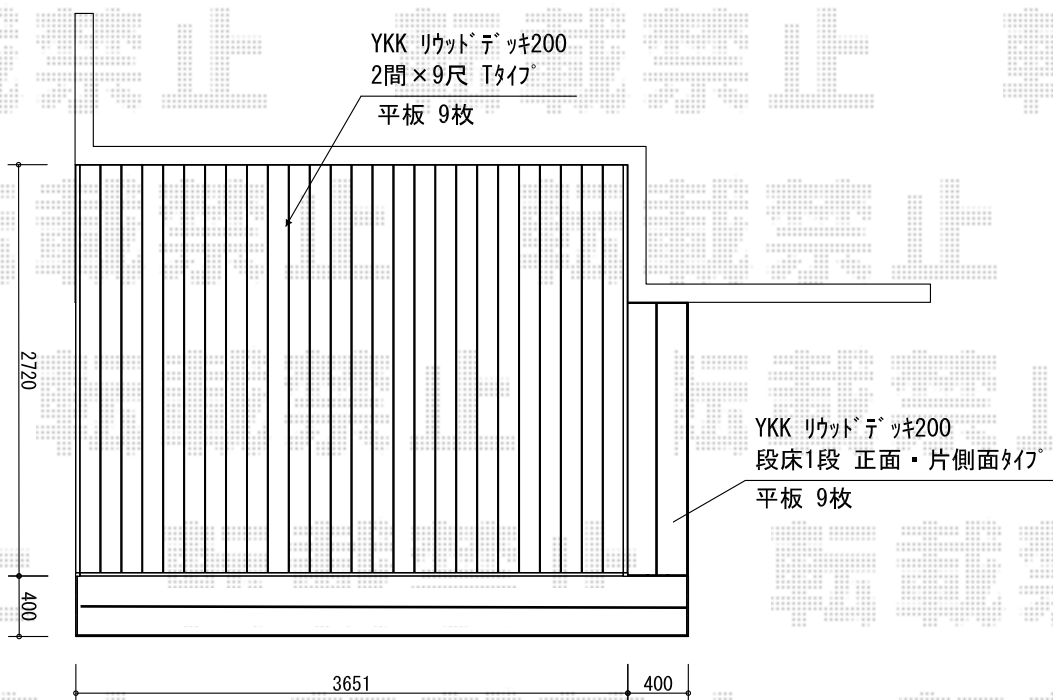

リウッドデッキ 200 単体

YKK AP リウッドデッキ 200 単体
間口=2.0間 (3,651mm)
出幅=9尺 (2,720mm)
色：レッドブラウン
床板：縦貼り
束柱：Tタイプ (400~500mm)

YKK AP 段床セット 1段 正面・片側面タイプ
本体：2間×9尺用
色：レッドブラウン
追加部材：本体部追加束柱Tタイプ (2本入) ×2

現場状況や作図制限により概略図の内容と多少の違いが生じることがございます。
施工時は、現場優先とさせて頂きたく思いますので、お立会い頂き、
最終のご指示のほど、何卒、宜しくお願い致します。