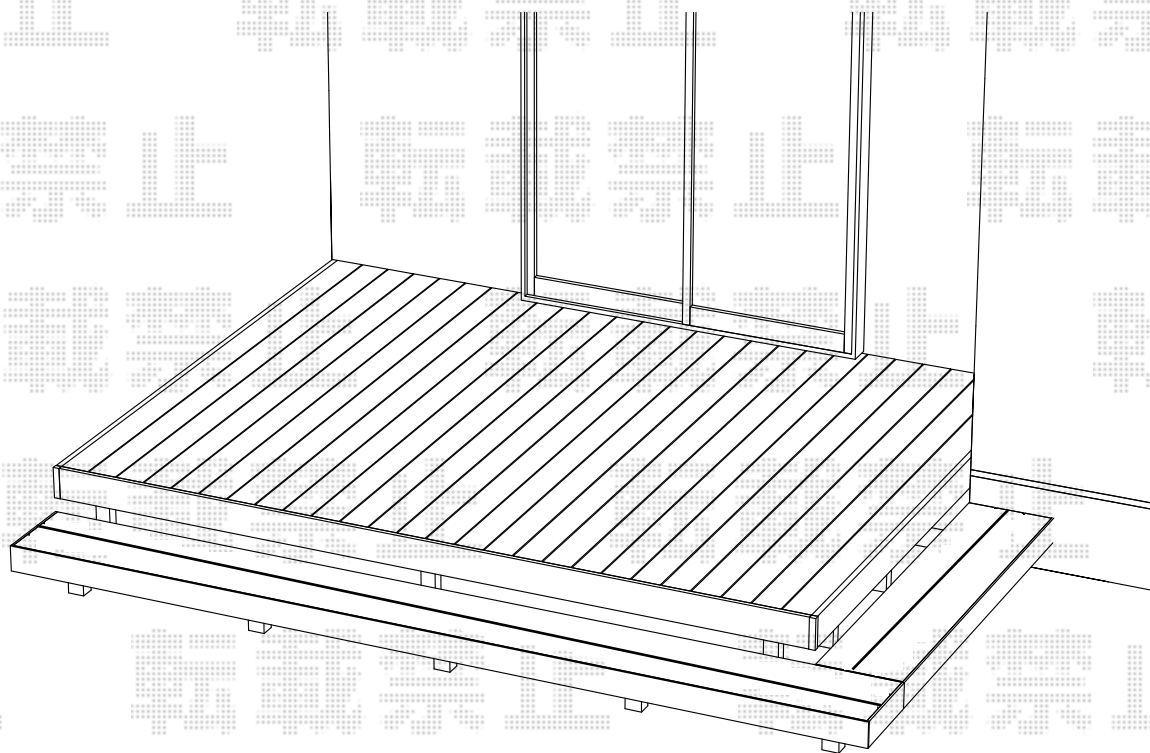

リウッドデッキ 200 単体

YKK AP リウッドデッキ 200 単体
間口=2.0間 (3,651mm)
出幅=9尺 (2,720mm)
色：レッドブラウン
床板：縦貼り
束柱：Tタイプ (400~500mm)

YKK AP 段床セット 1段 正面・片側面タイプ
本体：2間×9尺用
色：レッドブラウン
追加部材：本体部追加束柱Tタイプ (2本入) ×2

現場状況や作図制限により概略図の内容と多少の違いが生じることがございます。
施工時は、現場優先とさせて頂きたく思いますので、お立会い頂き、
最終のご指示のほど、何卒、宜しくお願い致します。