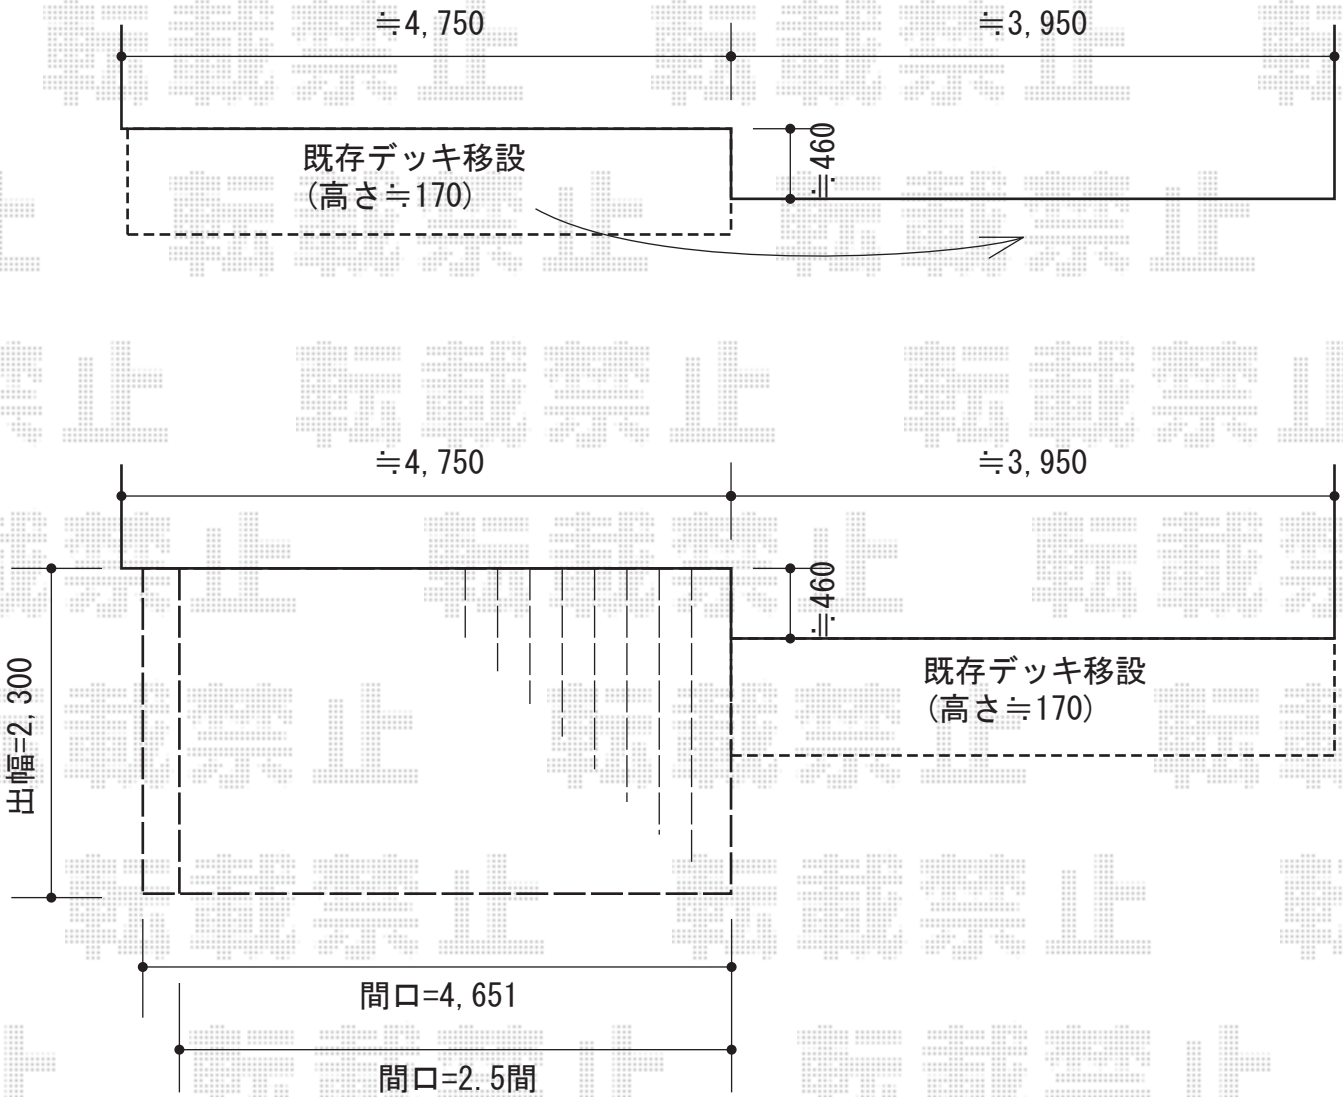

リウッドデッキ200+デッキフェンス 2型 コ字型設置

YKK AP リウッドデッキ200
間口=4,651mm OR 2.5間 (4,451mm)
出幅=2,300mm
色：レッドブラウン (仮)
床板：縦貼り
束柱：Tタイプ (400~500mm)

現場状況や作図制限により概略図の内容と多少の違いが生じることがございます。
施工時は、現場優先とさせて頂きたく思いますので、お立会い頂き、
最終のご指示のほど、何卒、宜しくお願い致します。