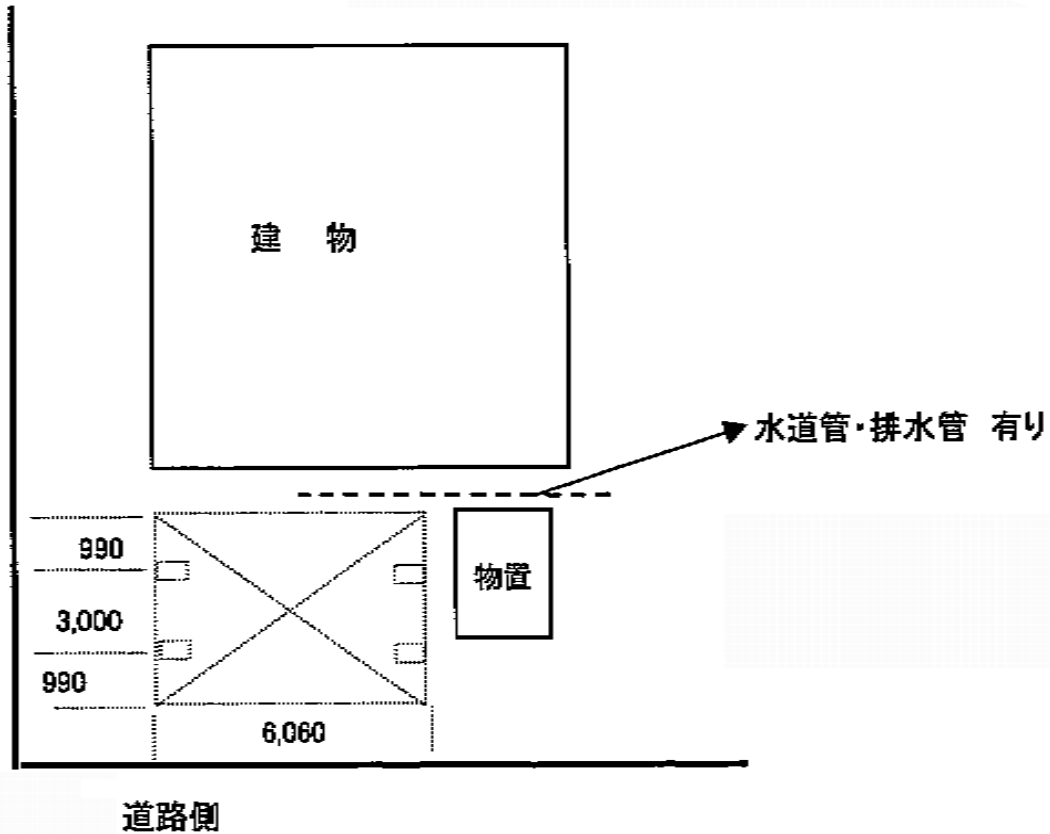

カーブポートシグマIII ワイド 積雪～30cm対応

トステム カーブポートシグマIII ワイド 積雪～30cm対応
幅=6,060mm
奥行=4,980mm
色：シャイングレー
屋根材：ガリレポリカ（クリアマット/すりガラス調）
柱仕様：ロング柱23仕様（有効高 約2,300mm）

現場状況や作図制限により概略図の内容と多少の違いが生じることがございます。
施工時は、現場優先とさせて頂きたく思いますので、お立会い頂き、
最終のご指示のほど、何卒、宜しくお願い致します。