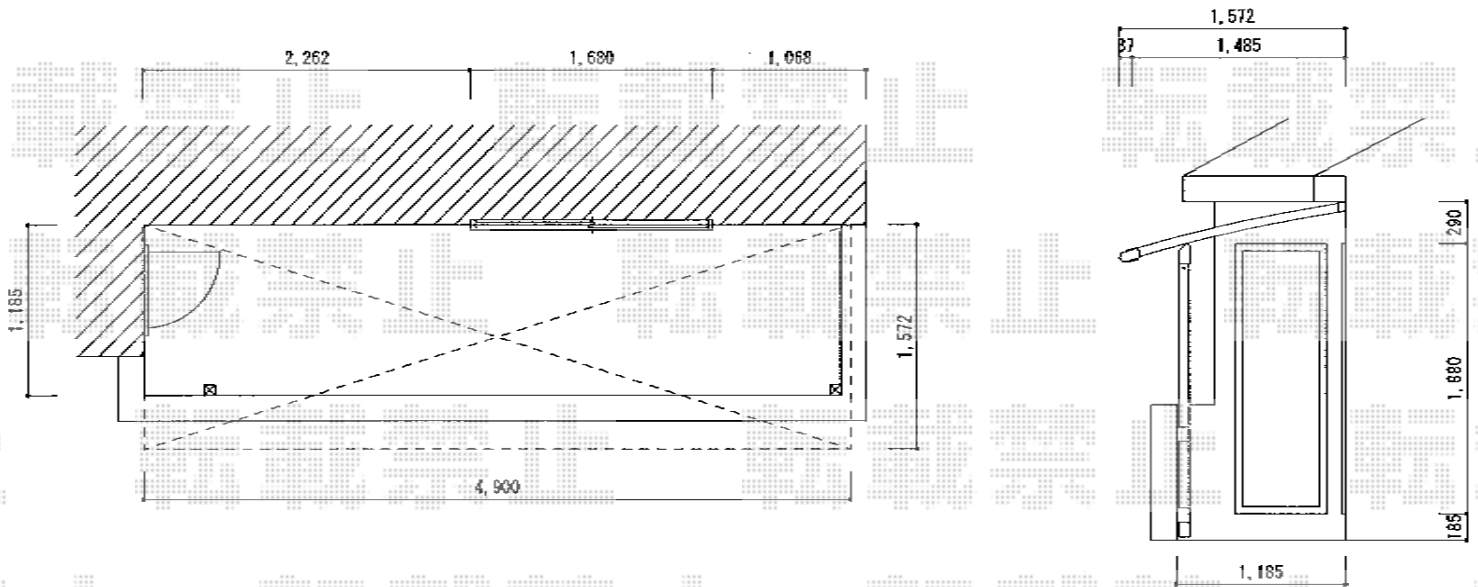

パワーアルファ L型 屋根タイプ 単体 積雪～30cm対応

トステム パワーアルファ L型 屋根タイプ 単体 積雪～30cm対応
間口=関東間2.5間通し (柱芯々4,605mm 屋根幅5,360mm)
出幅=5尺 (1,485mm)
色: ホワイト
屋根材: ポリカーボネート (クリアマット・すりガラス調)
柱仕様: 柱奥行移動タイプ (柱2本)
施工方法: 上止め仕様
柱固定部品仕様: コーナー用×1 中間用×1

トステム 壁付け物干し 標準タイプ 2本入
色: ホワイト
部材: 柱取付金具

現場状況や作図制限により概略図の内容と多少の違いが生じることがございます。
施工時は、現場優先とさせて頂きたく思いますので、お立会い頂き、
最終のご指示のほど、何卒、宜しくお願い致します。

EX-SHOP
HTTP://WWW.EX-SHOP.NET

担当: 岡本