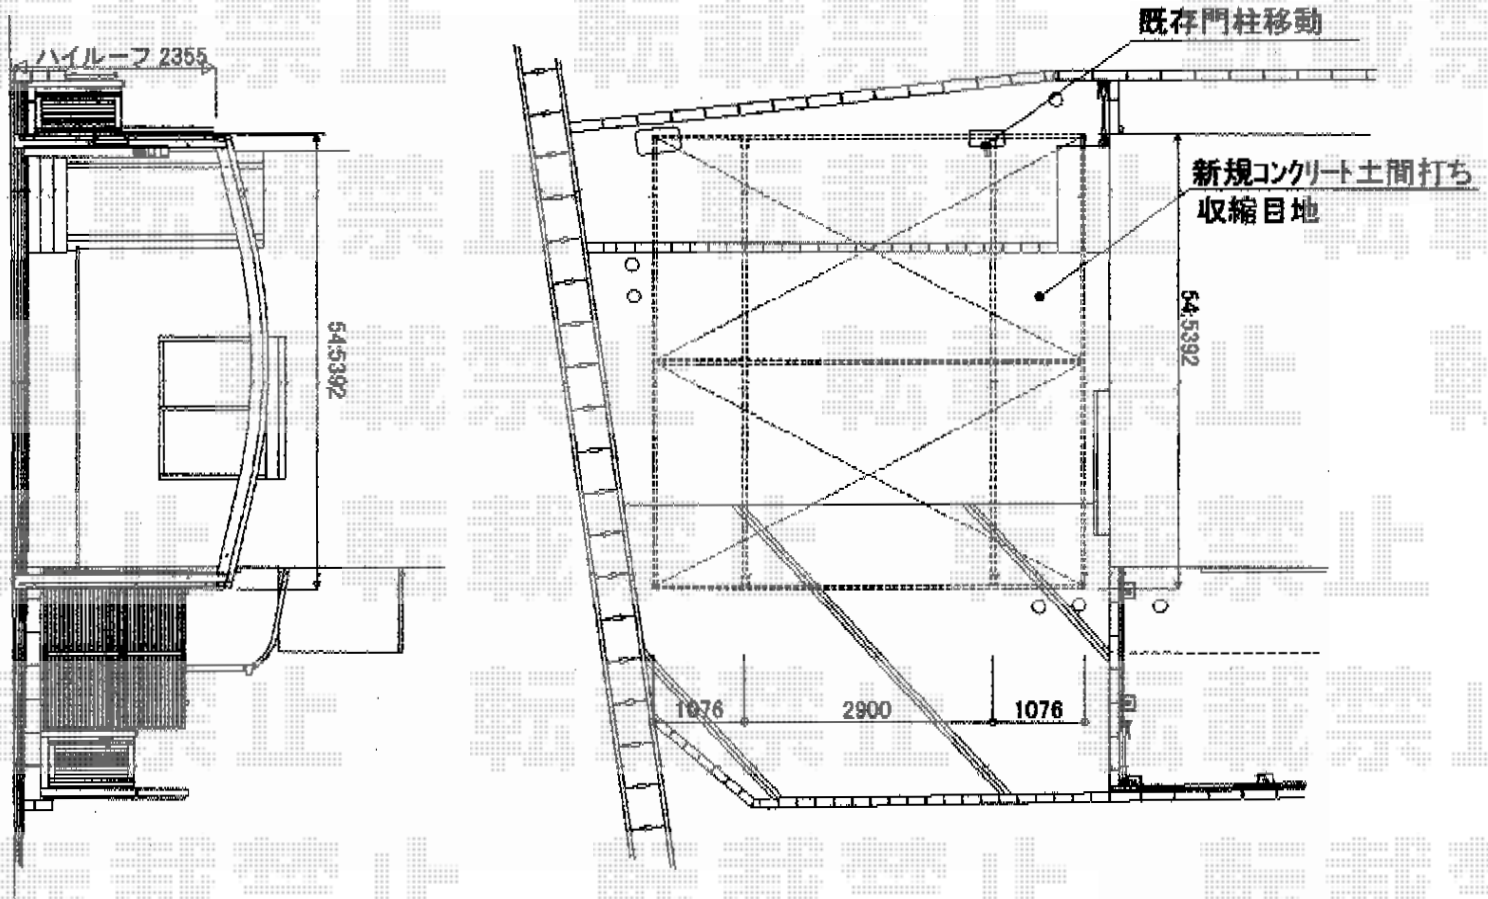

レイナツインポート 積雪～20cm対応

YKK AP レイナツインポート 積雪～20cm対応
 幅=5,392mm
 奥行=5,052mm
 色：プラチナステン
 屋根材：熱線遮断ポリカーボネート（アースブルーマット調）
 柱仕様：ハイルーフ柱仕様（有効高 約2,355mm）

現場状況や作図制限により概略図の内容と多少の違いが生じることがございます。
 施工時は、現場優先とさせて頂きたく思いますので、お立会い頂き、
 最終のご指示のほど、何卒、宜しくお願い致します。