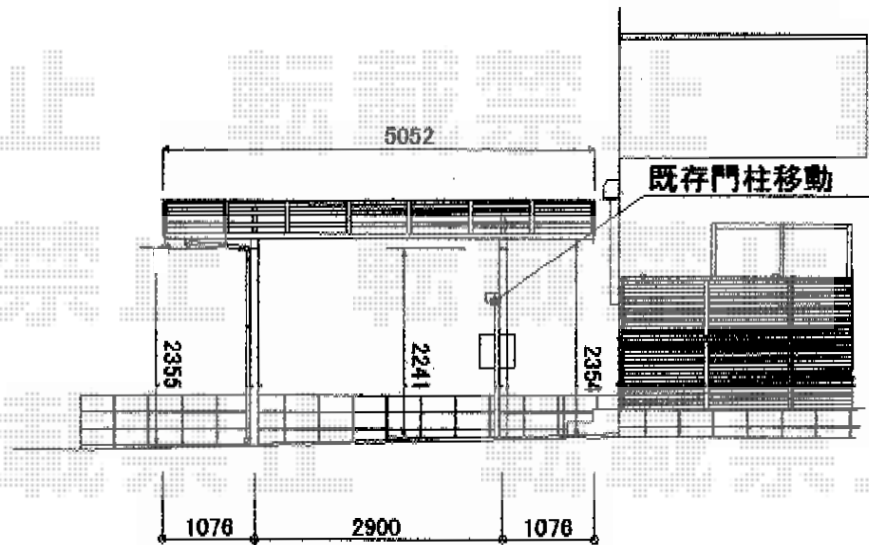

レイナツインポート 積雪～20cm対応

YKK AP レイナツインポート 積雪～20cm対応
 幅=5,392mm
 奥行=5,052mm
 色：プラチナステン
 屋根材：熱線遮断ポリカーボネート（アースブルーマット調）
 柱仕様：ハイルーフ柱仕様（有効高 約2,355mm）

現場状況や作図制限により概略図の内容と多少の違いが生じることがございます。
 施工時は、現場優先とさせて頂きたく思いますので、お立会い頂き、
 最終のご指示のほど、何卒、宜しくお願い致します。