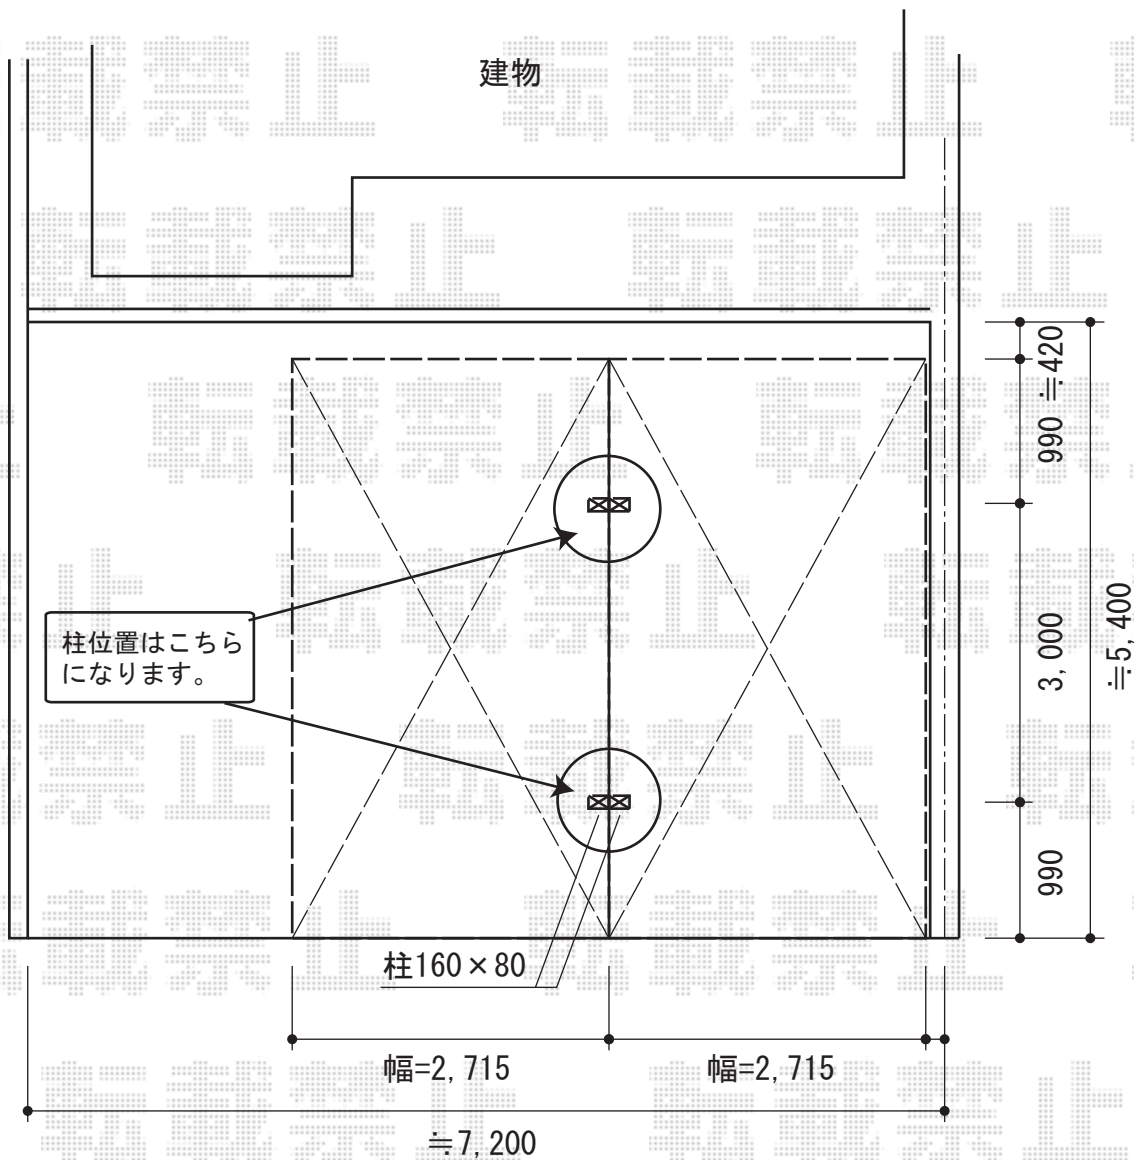

カーブポートシグマIII Y合掌 積雪~30cm対応

トステム カーブポートシグマIII Y合掌 積雪~30cm対応  
幅=5,430mm  
奥行=4,980mm  
色：ブロンズ  
屋根材：熱線吸収アクアポリカーボネート（ライトブルー）  
柱仕様：ロング柱23仕様（有効高 約2,300mm）

現場状況や作図制限により概略図の内容と多少の違いが生じることがございます。  
施工時は、現場優先とさせて頂きたく思いますので、お立会い頂き、  
最終のご指示のほど、何卒、宜しくお願い致します。