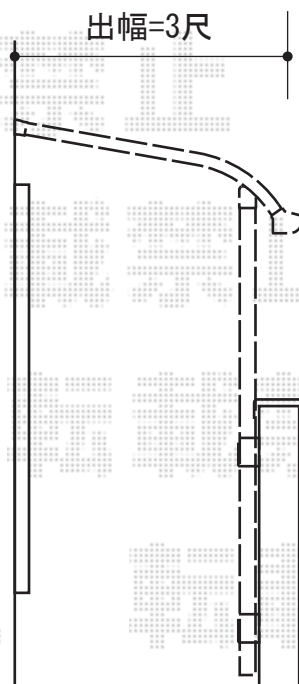

ライザーテラスII R型 屋根タイプ 単体 積雪～20cm対応

センター振分けで設置致します

垂木掛け取付け位置

間口=2.5間

出幅=3尺

建物から笠木まで
≒720

トステム ライザーテラスII R型 屋根タイプ 単体 積雪～20cm対応
間口=関東間2.5間通し (柱芯々4,350mm 屋根幅4,570mm)

出幅=3尺 (885mm)

色：ブラック

屋根材：ポリカーボネート (クリアマット/すりガラス調)

柱仕様：柱奥行移動タイプ (柱2本)

施工方法：下止め仕様

柱固定部品仕様：中間用×2

メーカー希望小売価格：¥187,100.-

その他 【杉田エース】スカイクリーンAP型 2本入り

色：ダークブロンズ

数量：1セット

現場状況や作図制限により概略図の内容と多少の違いが生じることがございます。
施工時は、現場優先とさせて頂きたく思いますので、お立会い頂き、
最終のご指示のほど、何卒、宜しくお願い致します。

EX-SHOP
HTTP://WWW.EX-SHOP.NET

担当：都

全ての著作権は、エクスショップに帰属します。当社とのお取引目的外の使用・複製・転載禁止となっております。