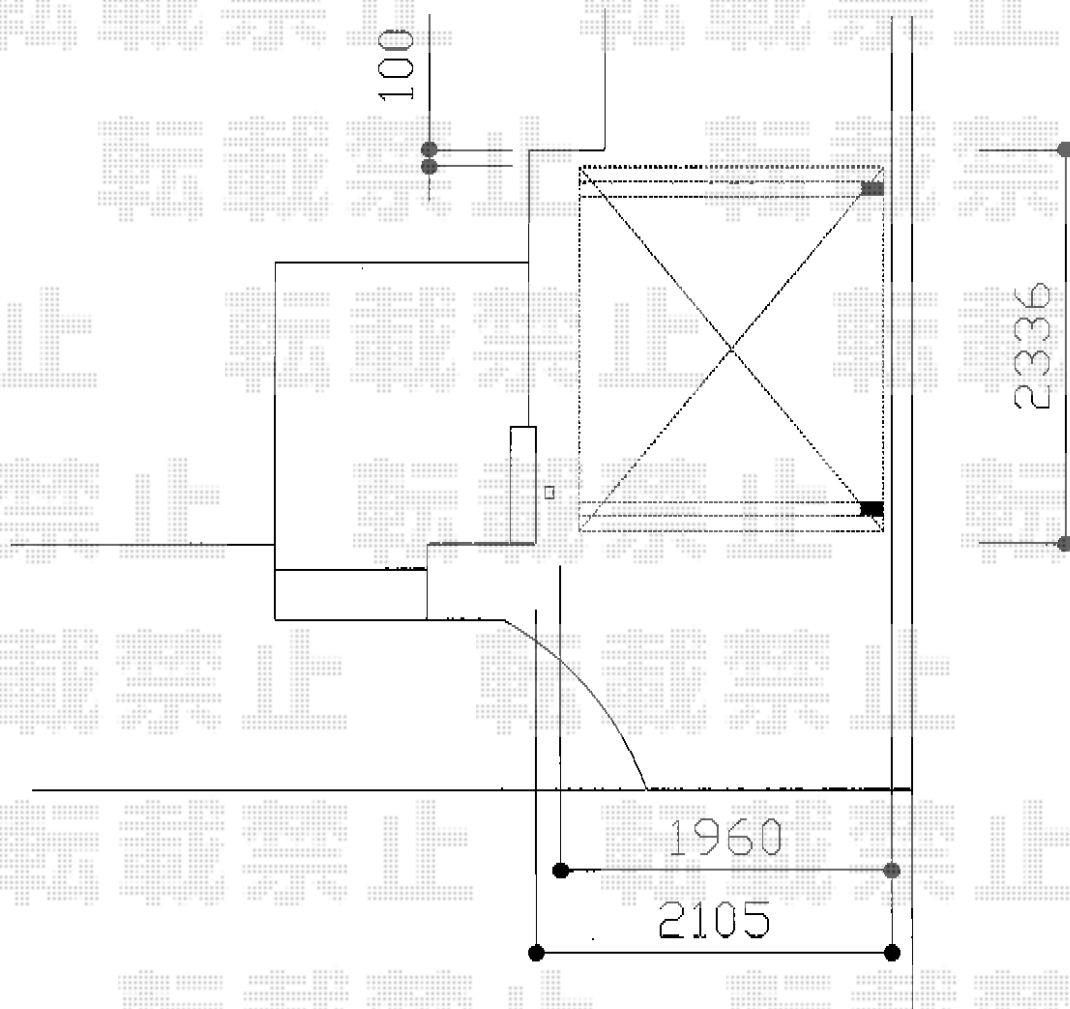

# カーブパークシグマIII オープンタイプ 積雪～30cm対応

トステム カーブパークシグマIII オープンタイプ 積雪～30cm対応  
幅=1,801mm  
奥行=2,156mm  
色：ホワイト  
屋根材：ガリレポリカ（クリアマット/すりガラス調）  
柱仕様：標準柱仕様（有効高 約1,812mm）

現場状況や作図制限により概略図の内容と多少の違いが生じることがございます。  
施工時は、現場優先とさせていただきますので、お立会い頂き、  
最終のご指示のほど、何卒、宜しくお願い致します。