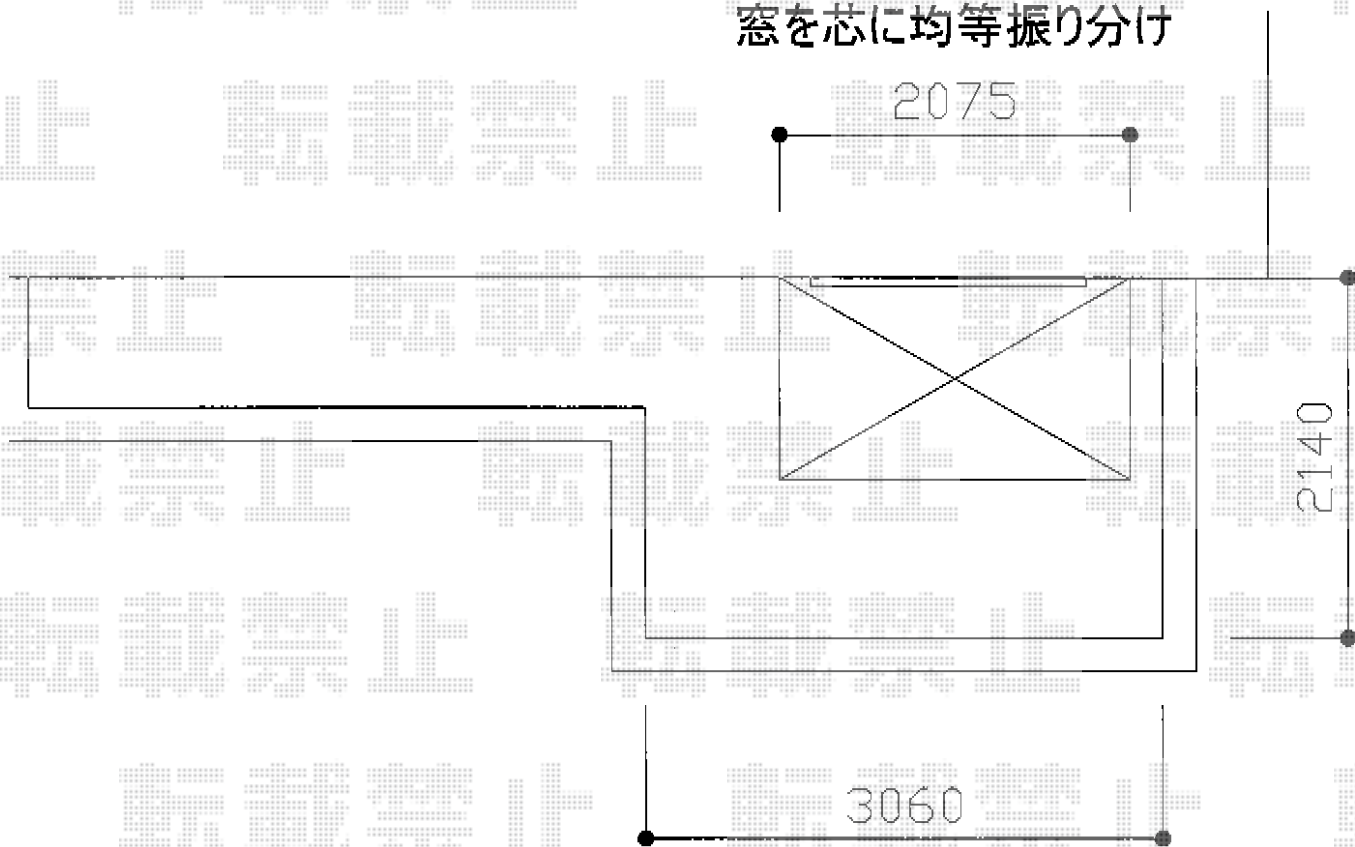

ライザーテラスII F型 ルーフタイプ 単体 積雪～20cm対応

窓を芯に均等振り分け

トステム ライザーテラスII F型 ルーフタイプ 単体 積雪～20cm対応
間口=メートル2000 (方杖/屋根幅2,020mm)
出幅=4尺 (1,185mm)
色: オータムブラウン
屋根材: ポリカーボネート (ブラウン)
柱仕様: 柱無しタイプ
施工方法: 上止め仕様

トステム ルーフ用竿掛け 4個入り
色: オータムブラウン
数量: 1セット

現場状況や作図制限により概略図の内容と多少の違いが生じることがございます。
施工時は、現場優先とさせて頂きたく思いますので、お立会い頂き、
最終のご指示のほど、何卒、宜しくお願い致します。

EX-SHOP
HTTP://WWW.EX-SHOP.NET

担当: 西村