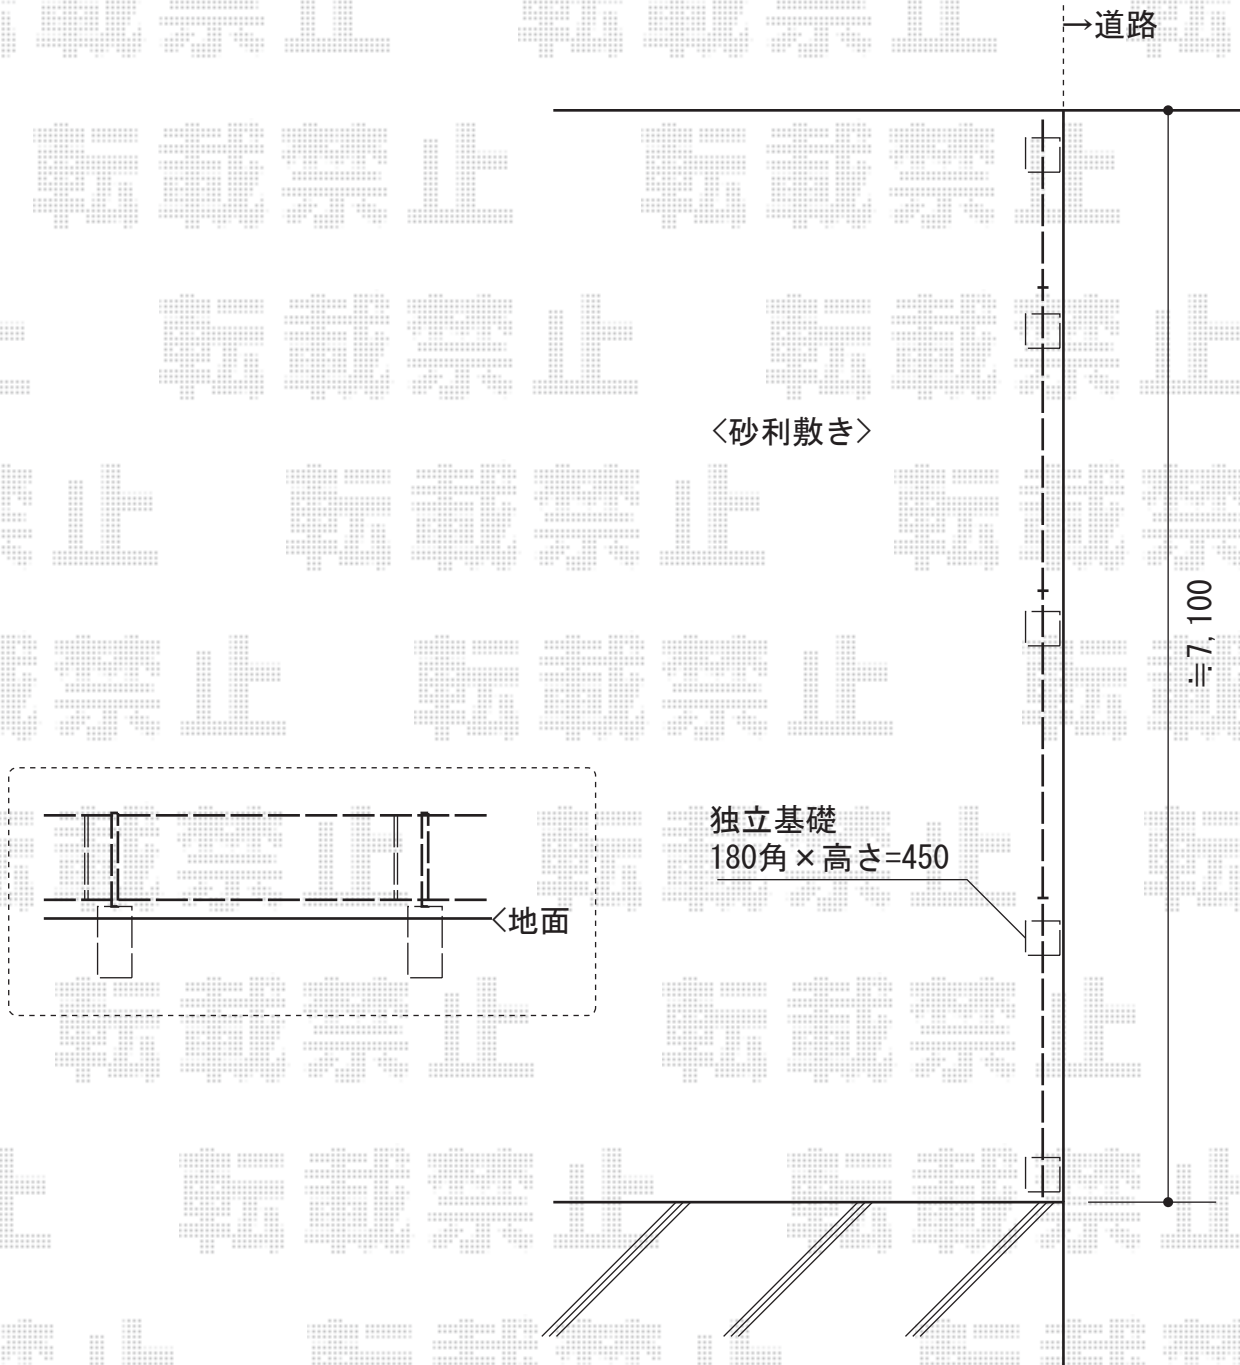

## TOEX ハイグリッドフェンスUF8型

本体1枚 (W×H) = (2,000×600mm) (¥4,000) × 4枚

スチール柱仕様 : T- (¥2,500) × 5本

小口キャップ : ¥400 × 1

色 : シヤイングレー

現場状況や作図制限により概略図の内容と多少の違いが生じることがございます。  
施工時は、現場優先とさせて頂きたく思いますので、お立会い頂き、  
最終のご指示のほど、何卒、宜しくお願い致します。