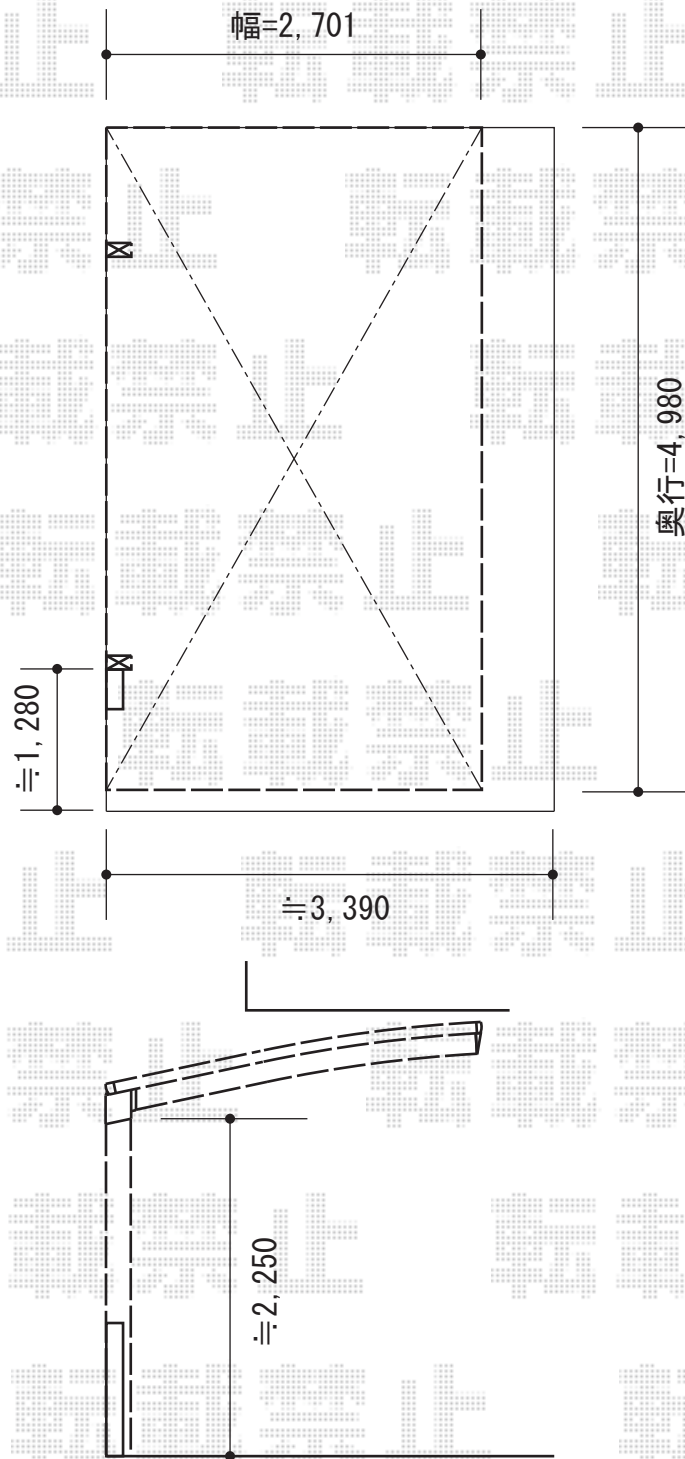

# カーブポートシグマIII 積雪～30cm対応

トステム カーブポートシグマIII 積雪～30cm対応

幅=2,701mm

奥行=4,980mm

色：シャイングレー

屋根材：熱線吸収ポリカーボネート（ライトブルーマット調）

柱仕様：ロング柱23仕様（有効高 約2,300mm）

トステム 柱ガード（1本入）

数量：2

現場状況や作図制限により概略図の内容と多少の違いが生じることがございます。  
施工時は、現場優先とさせて頂きたく思いますので、お立会い頂き、  
最終のご指示のほど、何卒、宜しくお願い致します。

EX-SHOP  
HTTP://WWW.EX-SHOP.NET

担当：岡本