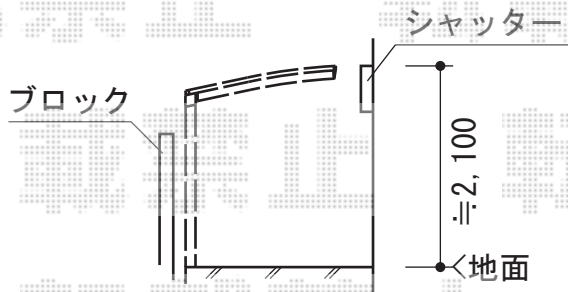

レイナポート ミニ 積雪～20cm対応

YKK AP レйнаポート ミニ 積雪～20cm対応  
 幅=2,100mm  
 奥行=2,904mm  
 色：プラチナステン  
 屋根材：ポリカーボネート（アースブルー）  
 柱仕様：ハイルーフ柱仕様（有効高 約2,355mm）

現場状況や作図制限により概略図の内容と多少の違いが生じることがございます。  
 施工時は、現場優先とさせて頂きたく思いますので、お立会い頂き、  
 最終のご指示のほど、何卒、宜しくお願い致します。