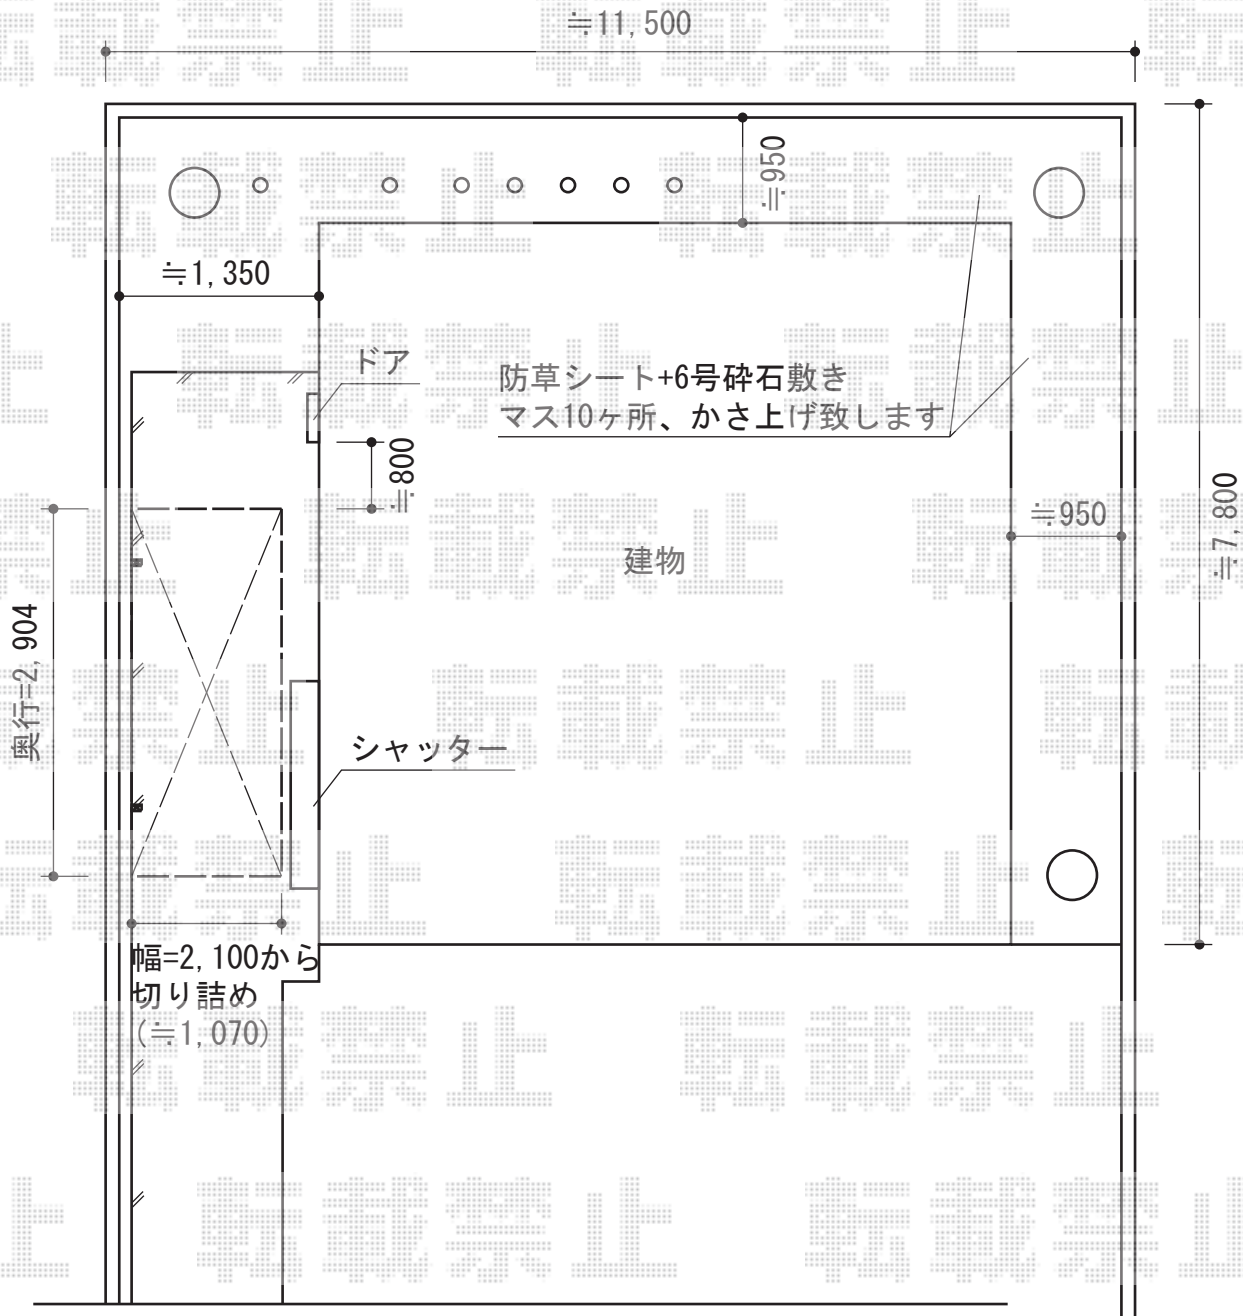

レイナポート ミニ 積雪～20cm対応

YKK AP レйнаポート ミニ 積雪～20cm対応  
 幅=2,100mm  
 奥行=2,904mm  
 色：プラチナステン  
 屋根材：ポリカーボネート（アースブルー）  
 柱仕様：ハイルーフ柱仕様（有効高 約2,355mm）

現場状況や作図制限により概略図の内容と多少の違いが生じることがございます。  
 施工時は、現場優先とさせて頂きたく思いますので、お立会い頂き、  
 最終のご指示のほど、何卒、宜しくお願い致します。