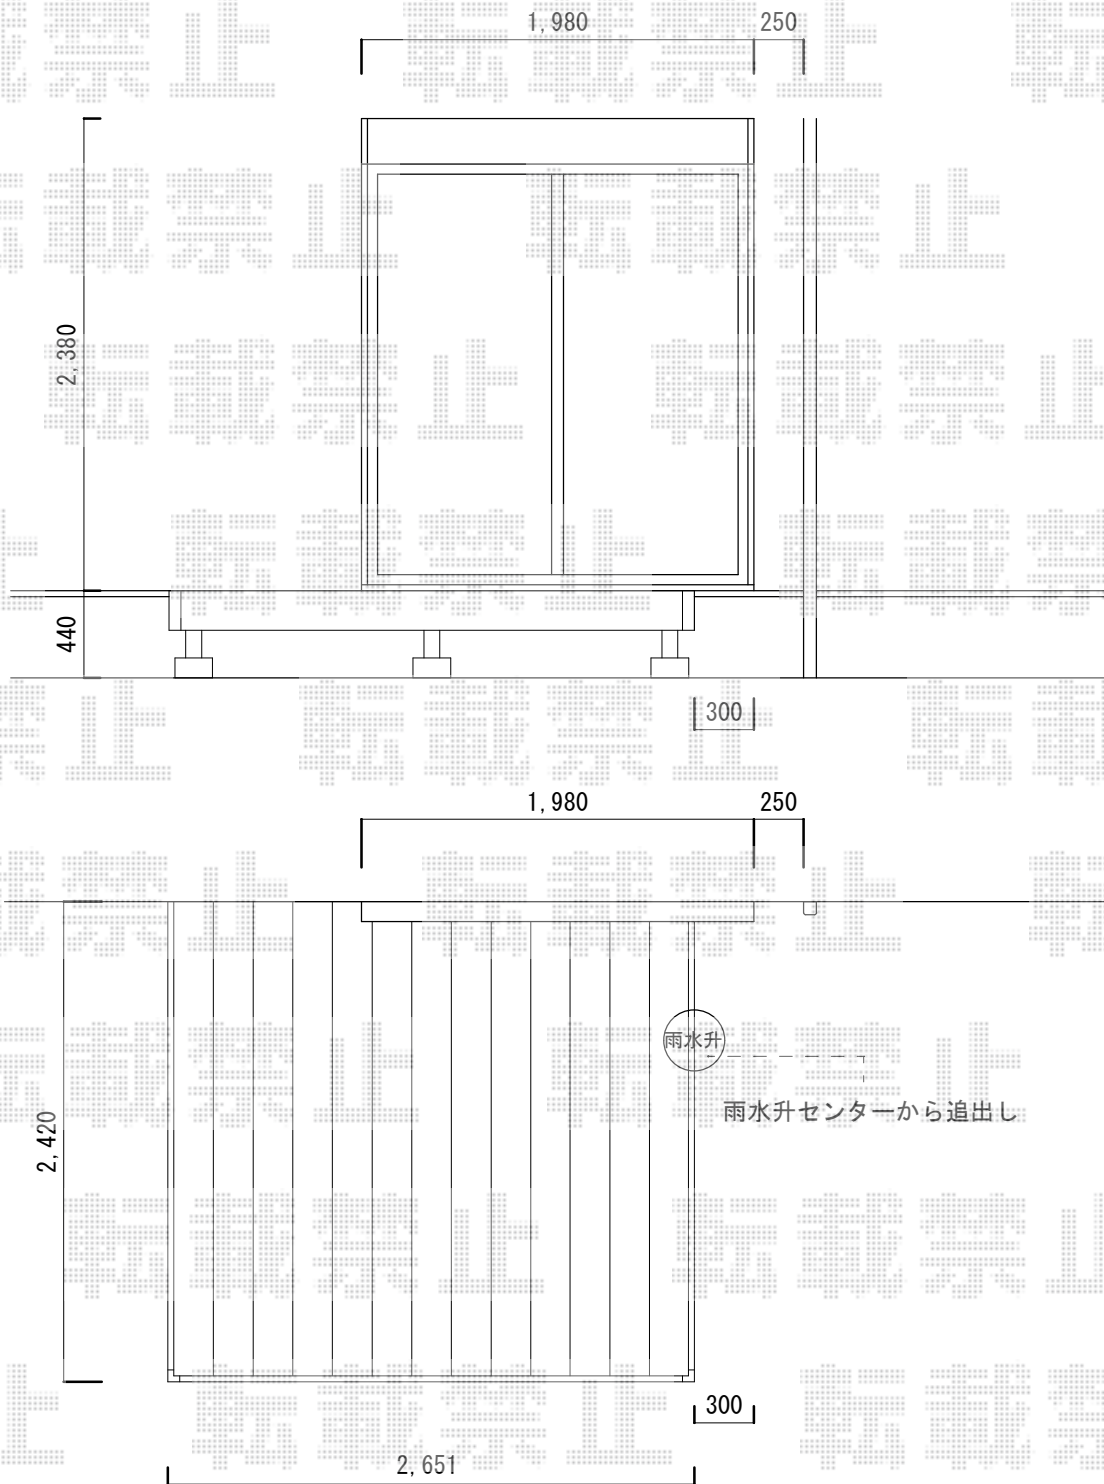

リウッドデッキ 200単体

YKK AP リウッドデッキ 200単体
間口=1.5間 (2,651mm)
出幅=8尺 (2,420mm)
色：レッドブラウン
床板：縦貼り
束柱：Sタイプ (450mm) / 束柱色：カームブラック

現場状況や作図制限により概略図の内容と多少の違いが生じることがございます。
施工時は、現場優先とさせて頂きたく思いますので、お立会い頂き、
最終のご指示のほど、何卒、宜しくお願い致します。