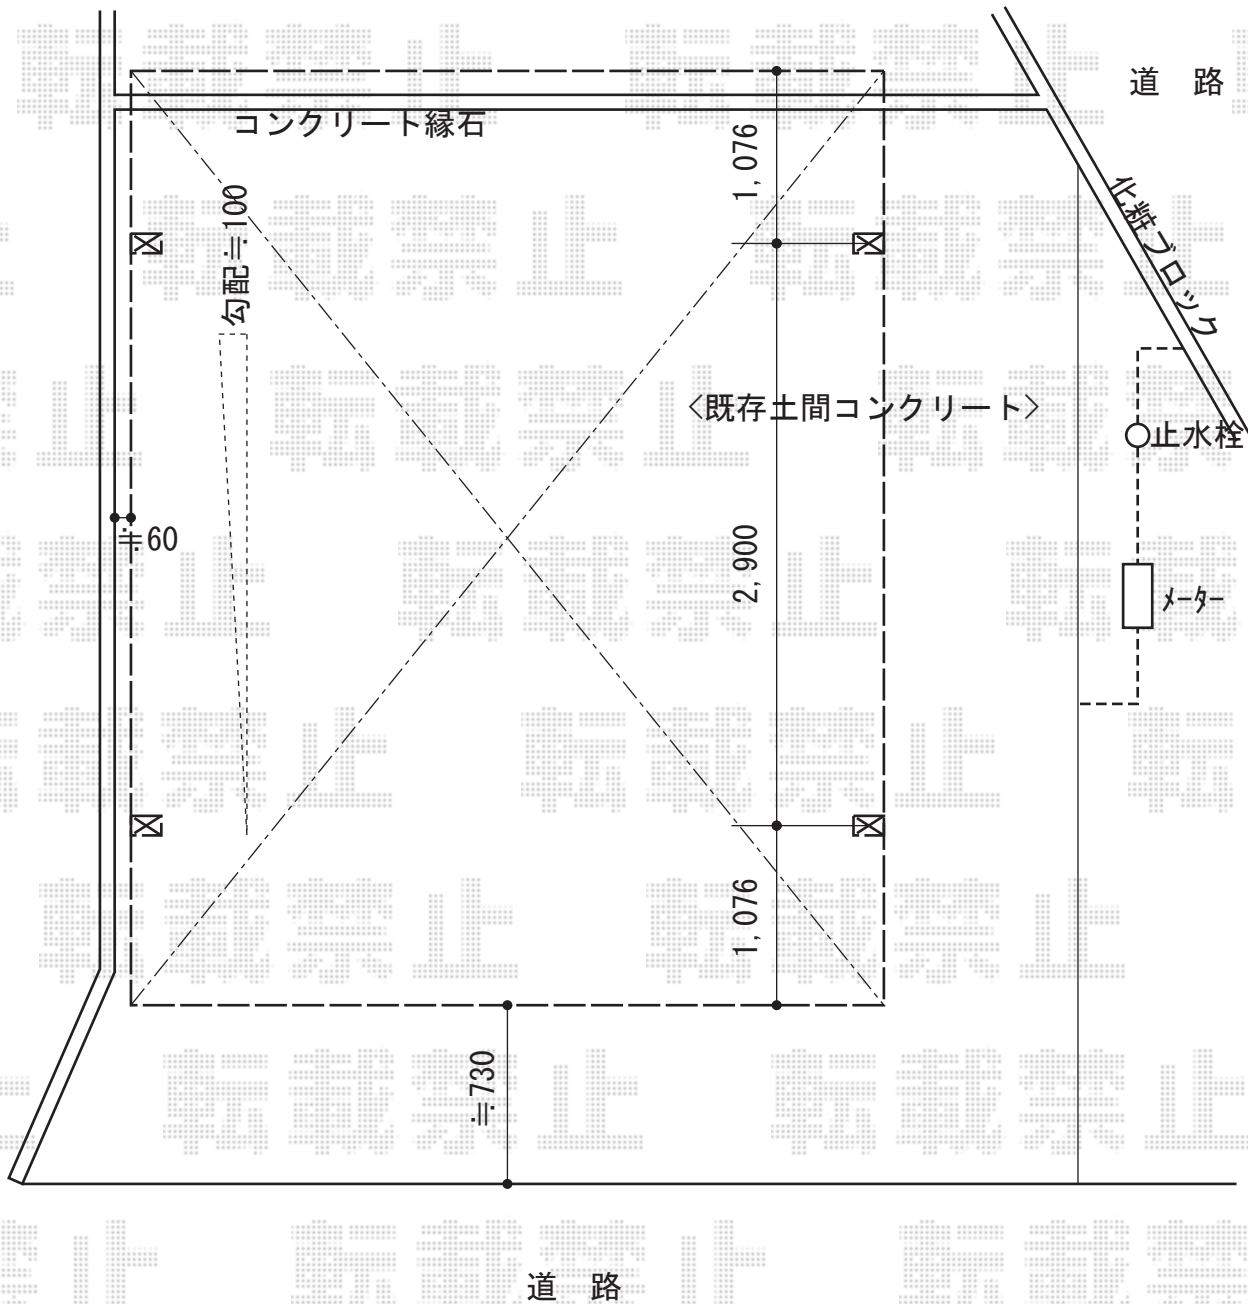

レイナツインポート 積雪~20cm対応

YKK AP レイナツインポート 積雪~20cm対応
 幅=5,097mm
 奥行=5,052mm
 色：プラチナステン
 屋根材：熱線遮断ポリカーボネート（アースブルーマット調）
 柱仕様：ハイルーフ柱仕様（有効高 約2,355mm）

現場状況や作図制限により概略図の内容と多少の違いが生じることがございます。
 施工時は、現場優先とさせて頂きたく思いますので、お立会い頂き、
 最終のご指示のほど、何卒、宜しくお願い致します。