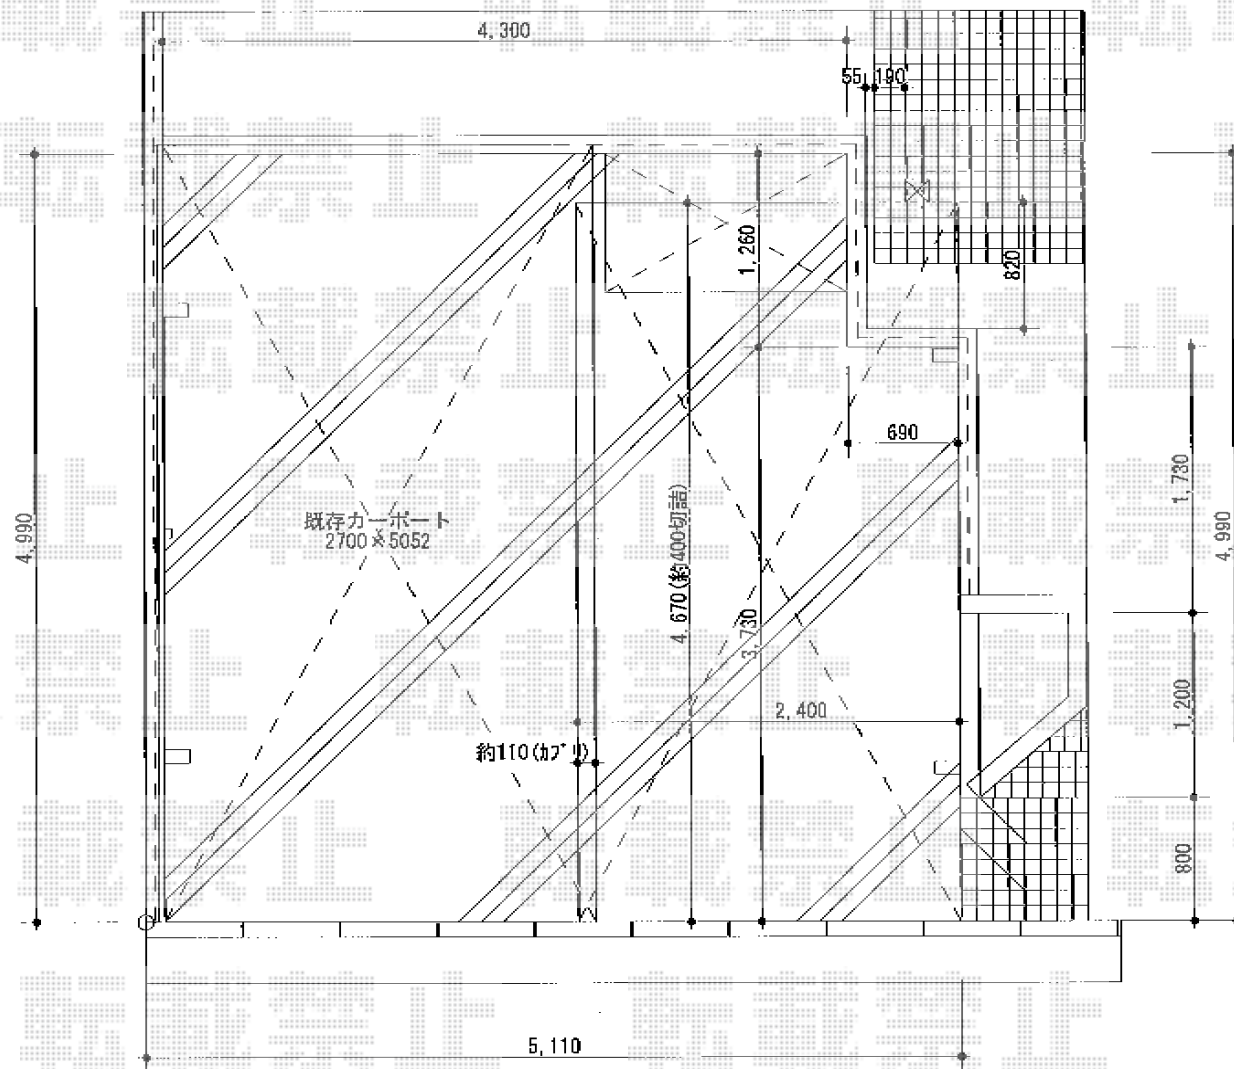

プレシオSPORT 積雪~20cm対応

Value Select プレシオSPORT 積雪~20cm対応
幅=2,400mm
奥行=5,052mm
色：チャコールブラック
屋根材：熱線遮断ポリカーボネート（スカイブルーマット調）
柱仕様：ハイルーフ柱仕様（有効高 約2,250mm）

現場状況や作図制限により概略図の内容と多少の違いが生じることがございます。
施工時は、現場優先とさせて頂きたく思いますので、お立会い頂き、
最終のご指示のほど、何卒、宜しくお願い致します。