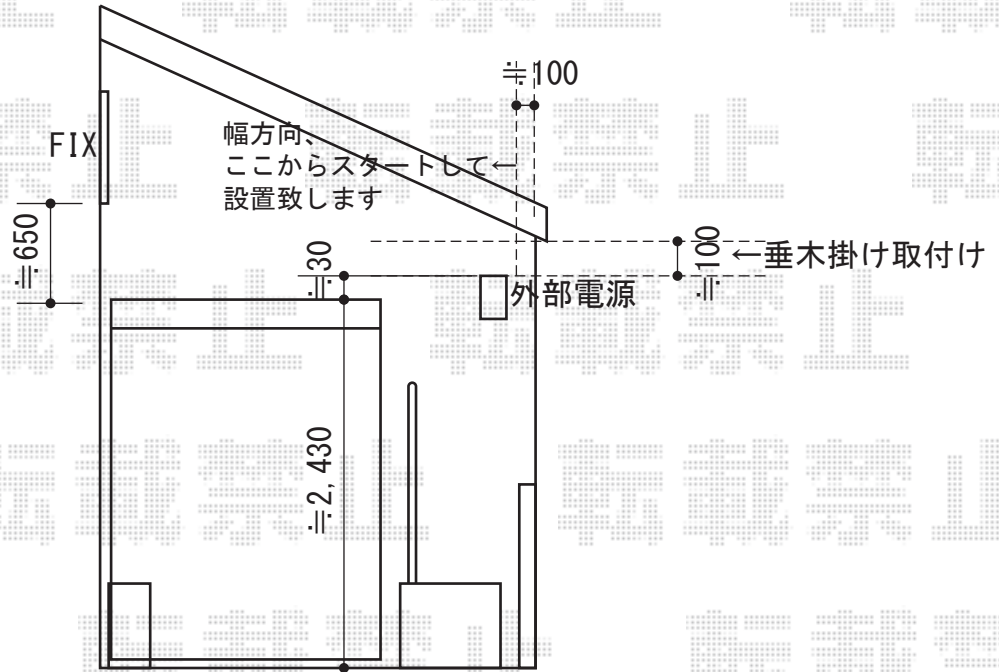

パワーアルファ F型 屋根タイプ 積雪～30cm対応

物干し(端から1本目の垂木に取付け致します)

物干し(端部垂木に取付け致します)

トステム パワーアルファ F型 屋根タイプ 積雪～30cm対応
 間口=関東間1.5間(柱芯々2,755mm 屋根幅3,080mm)
 出幅=8尺(2,385mm)
 色: シャイングレー
 屋根材: ポリカーボネート(ブルースモーク)
 柱仕様: 柱奥行移動 長柱タイプ
 施工方法: 下止め仕様
 オプション: 吊り下げ物干し標準2本入