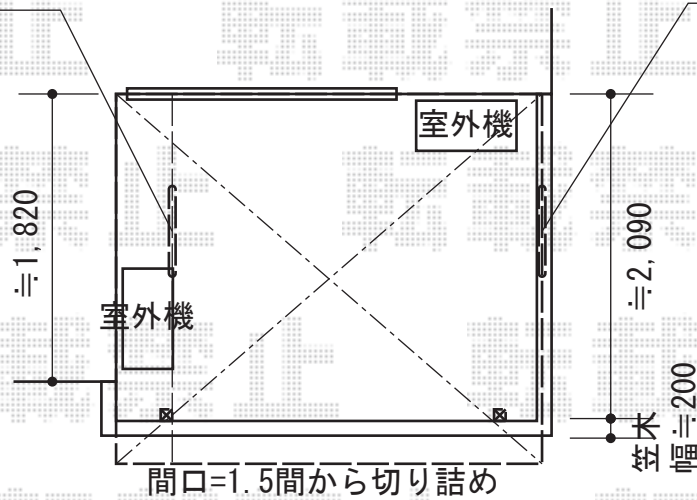

パワーアルファ F型 屋根タイプ 積雪～30cm対応

物干し(端から1本目の垂木に取付け致します)

物干し(端部垂木に取付け致します)

トステム パワーアルファ F型 屋根タイプ 積雪～30cm対応
 間口=関東間1.5間(柱芯々2,755mm 屋根幅3,080mm)
 出幅=8尺(2,385mm)
 色: シャイングレー
 屋根材: ポリカーボネート(ブルースモーク)
 柱仕様: 柱奥行移動 長柱タイプ
 施工方法: 下止め仕様
 オプション: 吊り下げ物干し標準2本入

現場状況や作図制限により概略図の内容と多少の違いが生じることがございます。
 施工時は、現場優先とさせて頂きたく思いますので、お立会い頂き、
 最終のご指示のほど、何卒、宜しくお願い致します。

EX-SHOP
[HTTP://WWW.EX-SHOP.NET](http://www.ex-shop.net)

担当: 小林

全ての著作権は、エクスショップに帰属します。当社のお取引目的外の使用・複製・転載禁止となっております。