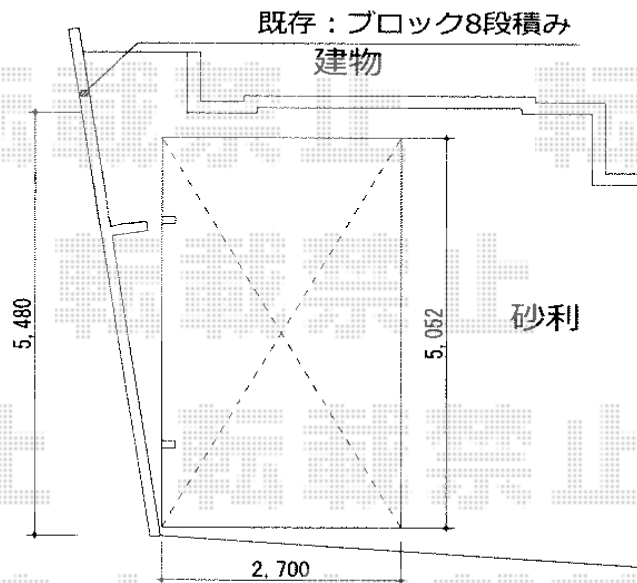

プレシオスポート 積雪～20cm対応

Value Select プレシオスポート 積雪～20cm対応
幅=2,700mm
奥行=5,052mm
色：ノーブルステン
屋根材：熱線遮断ポリカーボネート（スカイブルーマット調）
柱仕様：ハイルーフ柱仕様（有効高 約2,250mm）

現場状況や作図制限により概略図の内容と多少の違いが生じることがございます。
施工時は、現場優先とさせて頂きたく思いますので、お立会い頂き、
最終のご指示のほど、何卒、宜しくお願い致します。