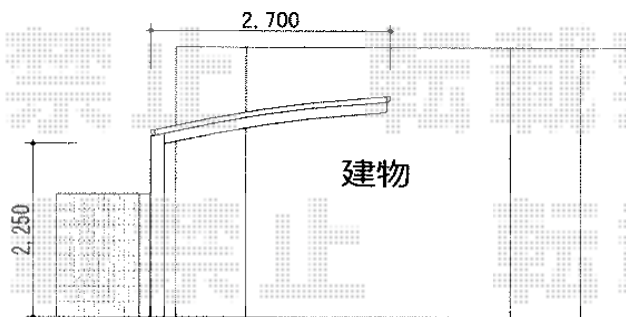

プレシオスポート 積雪～20cm対応

Value Select プレシオスポート 積雪～20cm対応
幅=2,700mm
奥行=5,052mm
色：ノーブルステン
屋根材：熱線遮断ポリカーボネート（スカイブルーマット調）
柱仕様：ハイルーフ柱仕様（有効高 約2,250mm）

現場状況や作図制限により概略図の内容と多少の違いが生じることがございます。
施工時は、現場優先とさせて頂きたく思いますので、お立会い頂き、
最終のご指示のほど、何卒、宜しくお願い致します。