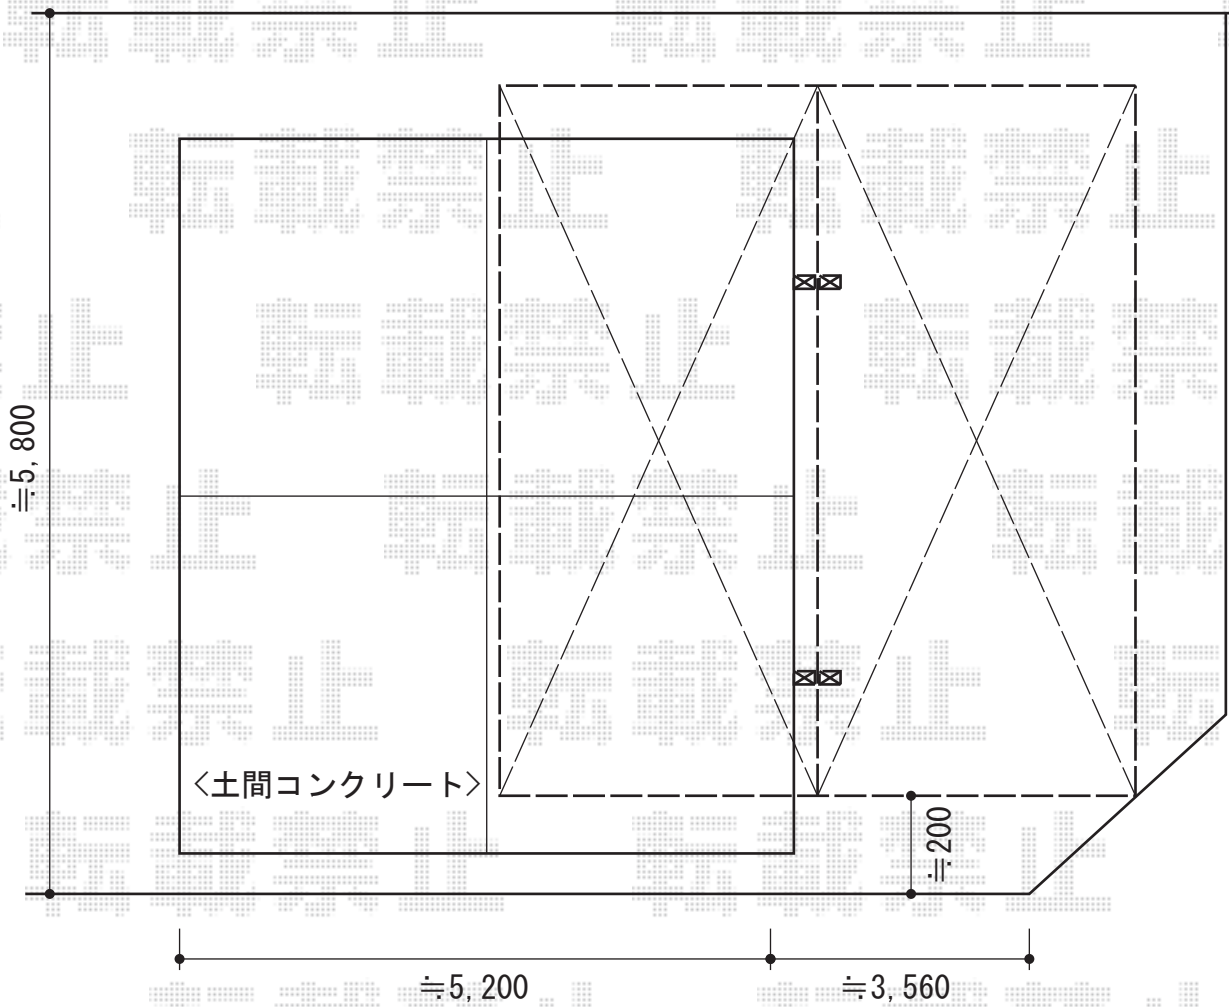

プレシオSPORT Y合掌 積雪~20cm対応

Value Select プレシオSPORT Y合掌 積雪~20cm対応

幅=4,817mm 奥行=5,052mm

色：ノーブルステン 屋根材：熱線遮断ポリカーボネート（スカイブルーマット調）

柱仕様：ハイルーフ柱仕様（有効高 約2,250mm）

現場状況や作図制限により概略図の内容と多少の違いが生じることがございます。
施工時は、現場優先とさせて頂きたく思いますので、お立会い頂き、
最終のご指示のほど、何卒、宜しくお願い致します。