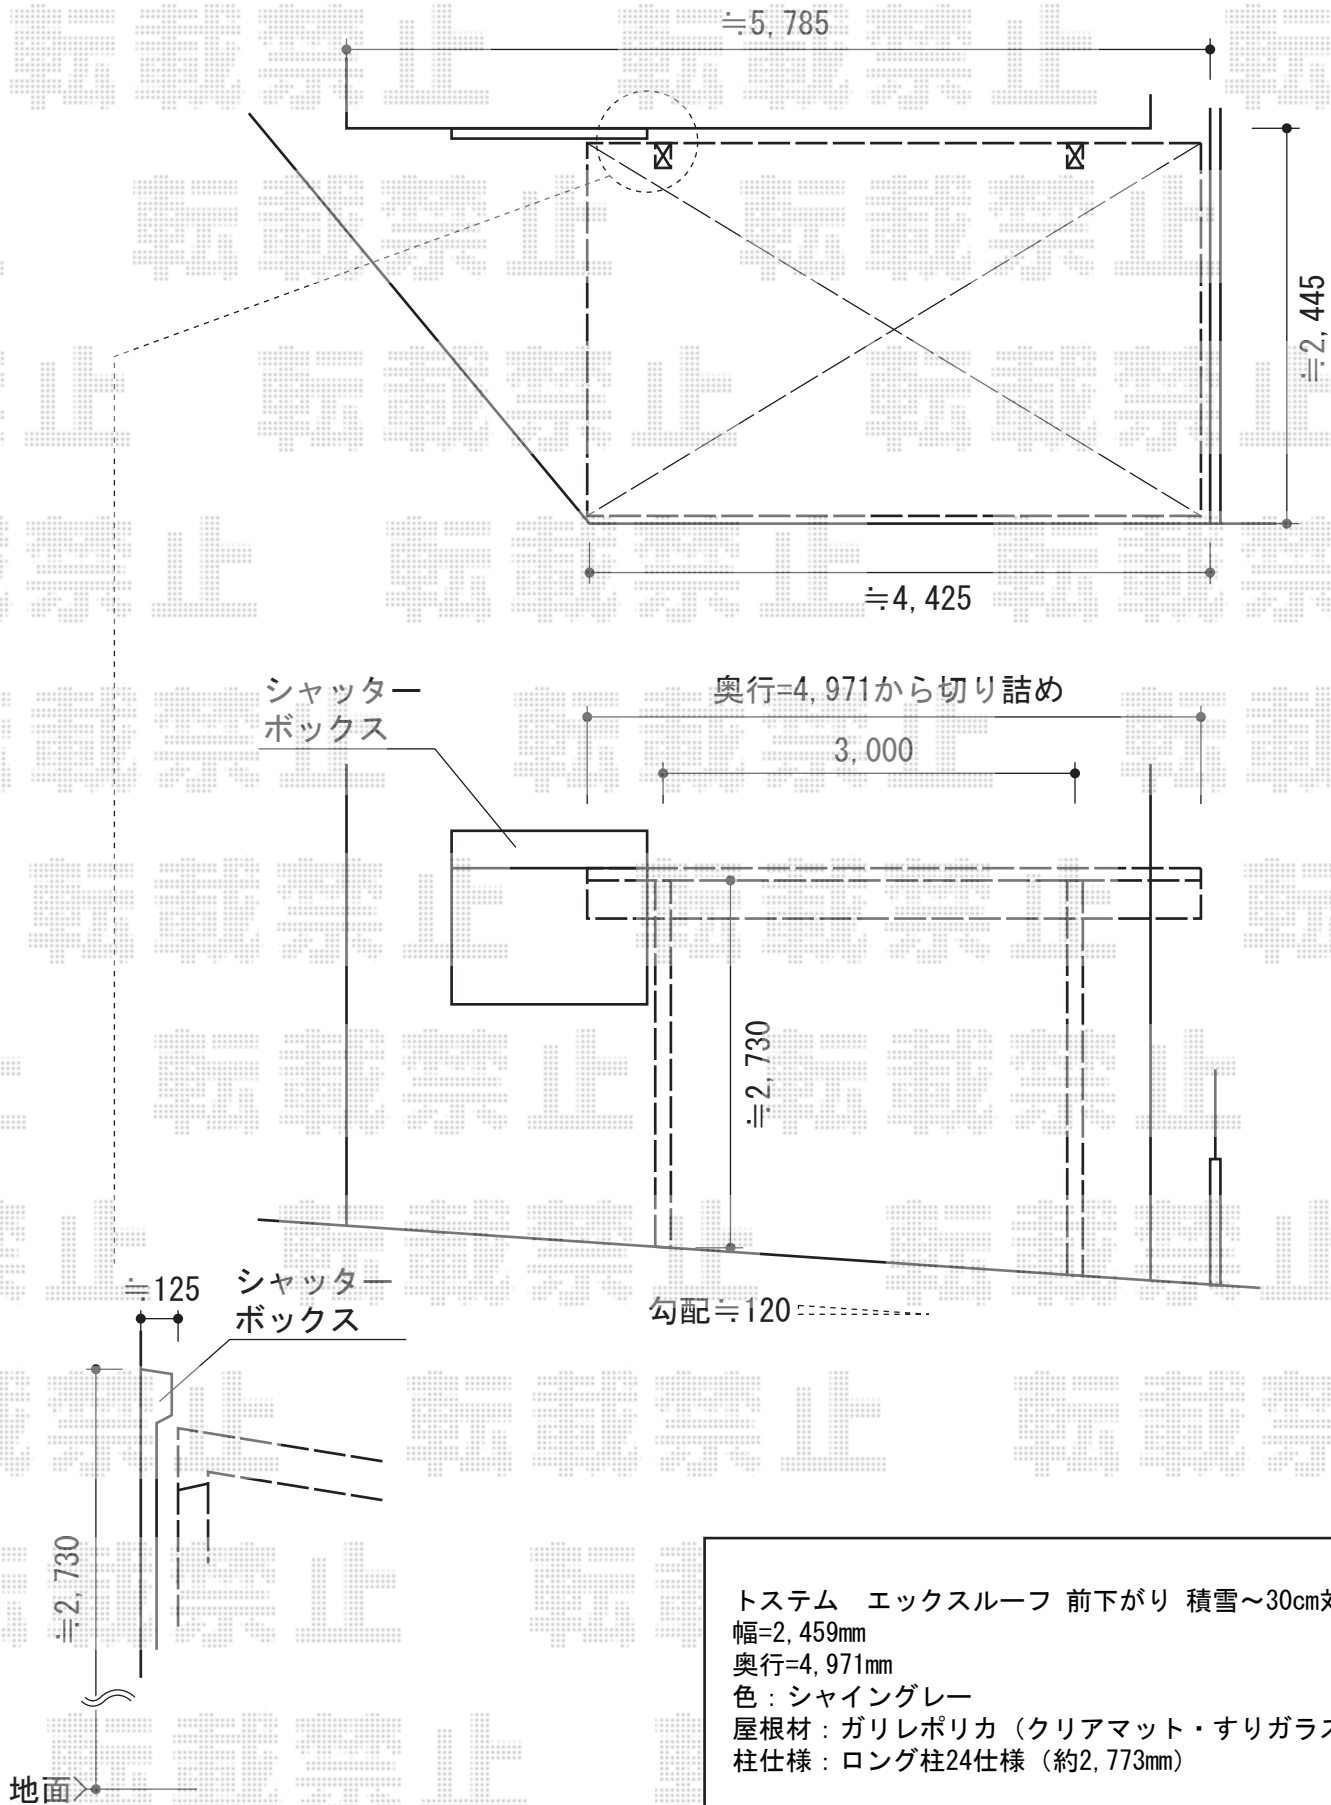

エックススルーフ 前下がり 積雪～30cm対応

トステム エックススルーフ 前下がり 積雪～30cm対応  
 幅=2,459mm  
 奥行=4,971mm  
 色：シャイングレー  
 屋根材：ガリレポリカ（クリアマット・すりガラス調）  
 柱仕様：ロング柱24仕様（約2,773mm）

現場状況や作図制限により概略図の内容と多少の違いが生じることがございます。  
 施工時は、現場優先とさせて頂きたく思いますので、お立会い頂き、  
 最終のご指示のほど、何卒、宜しくお願い致します。