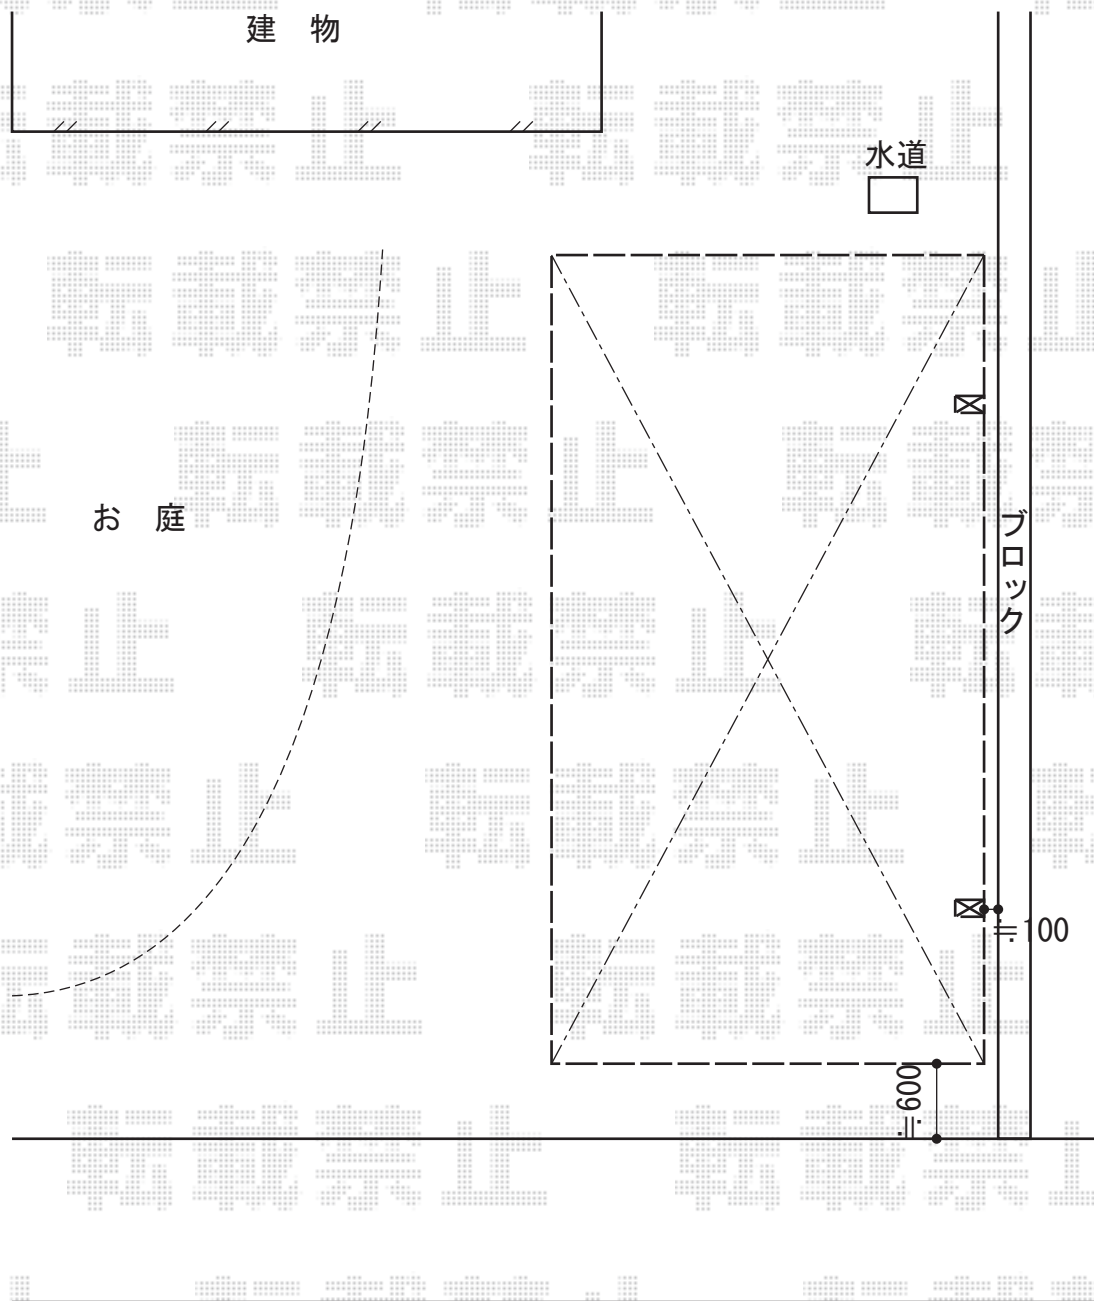

レイナポート 積雪～20cm対応

YKK AP レイナポート 積雪～20cm対応

幅=3,000mm

奥行=5,400mm

色：プラチナステン

屋根材：ポリカーボネート（スモークブラウン）

柱仕様：ハイルーフ柱仕様（有効高 約2,355mm）

現場状況や作図制限により概略図の内容と多少の違いが生じることがございます。
施工時は、現場優先とさせて頂きたく思いますので、お立会い頂き、
最終のご指示のほど、何卒、宜しくお願い致します。