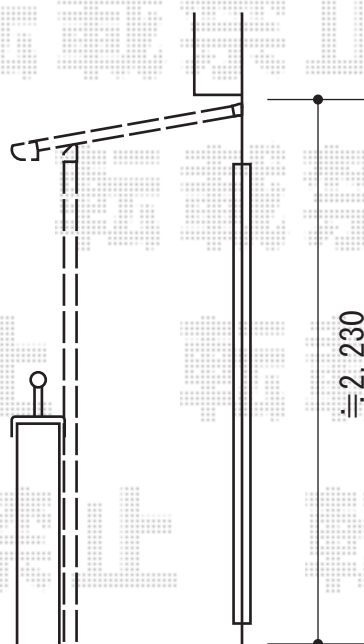

ライザーテラスII F型 バルコニー屋根 積雪～20cm対応

トステム ライザーテラスII F型 バルコニー屋根 積雪～20cm対応
間口=関東間2.0間 (柱芯々3,440mm 屋根幅3,660mm)
出幅=3尺 (885mm)
色：シャイングレー
屋根材：ポリカーボネート (ブルースモーク)
柱仕様：柱奥行移動タイプ (柱2本)
施工方法：下止め仕様
柱固定部品仕様：中間用

現場状況や作図制限により概略図の内容と多少の違いが生じることがございます。
施工時は、現場優先とさせて頂きたく思いますので、お立会い頂き、
最終のご指示のほど、何卒、宜しくお願い致します。