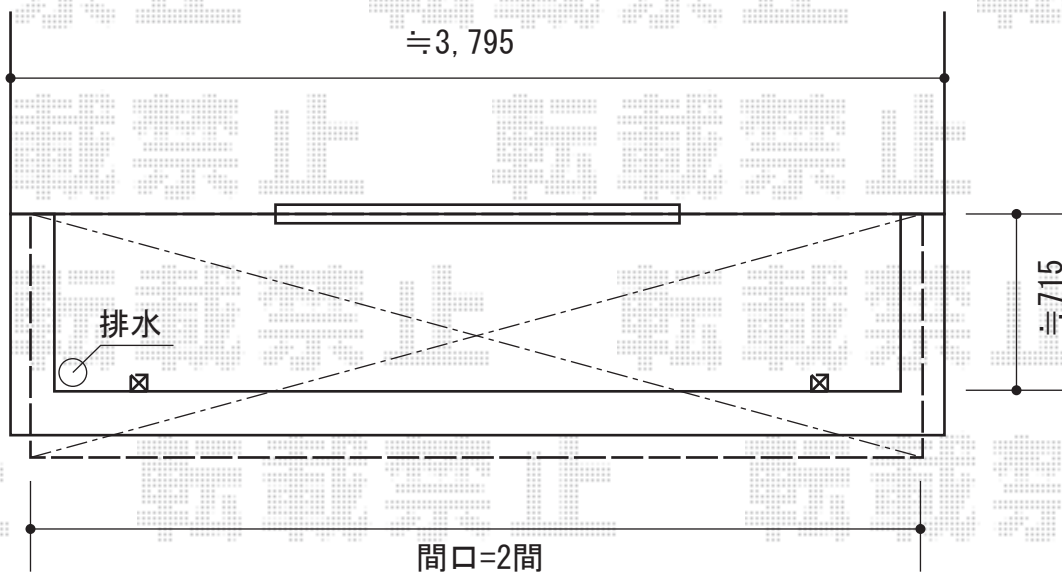

ライザーテラスII F型 バルコニー屋根 積雪～20cm対応

トステム ライザーテラスII F型 バルコニー屋根 積雪～20cm対応
間口=関東間2.0間 (柱芯々3,440mm 屋根幅3,660mm)
出幅=3尺 (885mm)
色：シャイングレー
屋根材：ポリカーボネート (ブルースモーク)
柱仕様：柱奥行移動タイプ (柱2本)
施工方法：下止め仕様
柱固定部品仕様：中間用

現場状況や作図制限により概略図の内容と多少の違いが生じることがございます。
施工時は、現場優先とさせて頂きたく思いますので、お立会い頂き、
最終のご指示のほど、何卒、宜しくお願い致します。