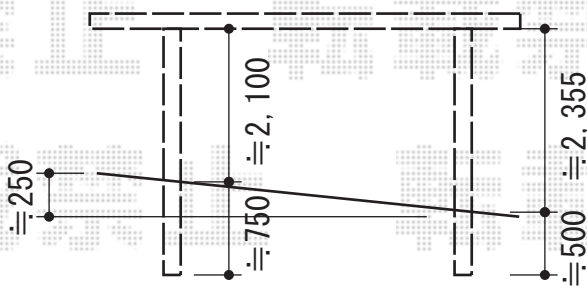

カーポート・フェンス

YKK AP レイナトリプルポート 積雪~20cm対応
幅=7,200mm
奥行=5,052mm
色：プラチナステン
屋根材：ポリカーボネート（アースブルー）
柱仕様：ハイルーフ柱仕様（有効高 約2,348mm）

TOEX ライフモダンII YS型フェンス 単色 多段柱 フリーポールタイプ
本体1枚 (W×H) = (W1,979.5×H1,000mm) (¥47,300-) ×5枚
柱仕様：アルミ多段柱/T-18 (¥13,200-) ×6本 色：シャイングレー
部品セット：上下ブラケットセット (¥1,800-) ×6セット
端部キャップ：(¥660-) ×2セット
色：シャイングレー