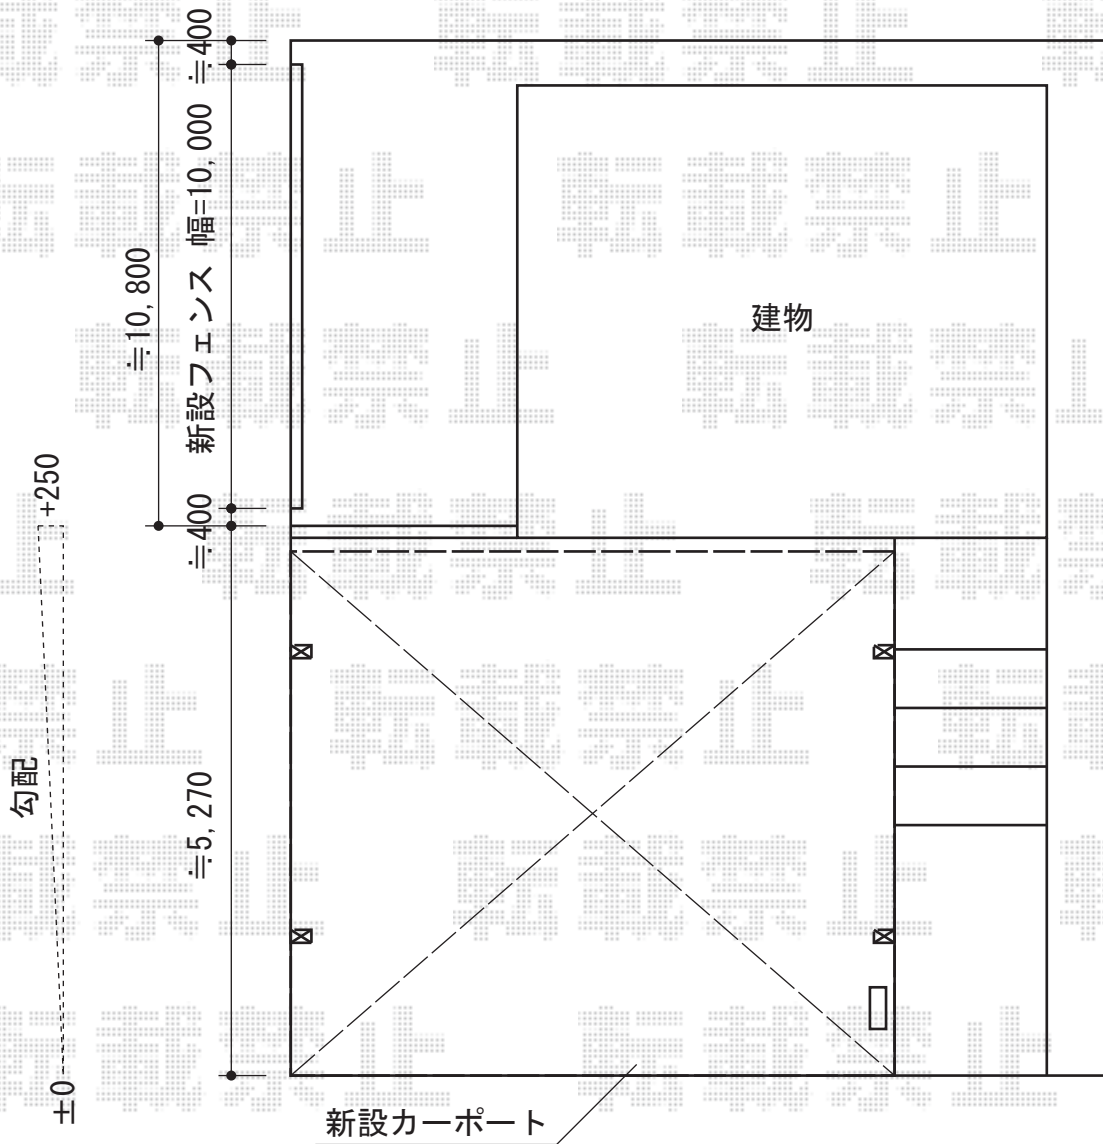

カーポート・フェンス

YKK AP レイナトリプルポート 積雪~20cm対応
幅=7,200mm
奥行=5,052mm
色：プラチナステン
屋根材：ポリカーボネート（アースブルー）
柱仕様：ハイルーフ柱仕様（有効高 約2,348mm）

TOEX ライフモダンII YS型フェンス 単色 多段柱 フリーポールタイプ
本体1枚 (W×H) = (W1,979.5×H1,000mm) (¥47,300-) ×5枚
柱仕様：アルミ多段柱/T-18 (¥13,200-) ×6本 色：シャイングレー
部品セット：上下ブラケットセット (¥1,800-) ×6セット
端部キャップ：(¥660-) ×2セット
色：シャイングレー

現場状況や作図制限により概略図の内容と多少の違いが生じることがございます。
施工時は、現場優先とさせて頂きたく思いますので、お立会い頂き、
最終のご指示のほど、何卒、宜しくお願い致します。

EX-SHOP
HTTP://WWW.EX-SHOP.NET
担当：邑智