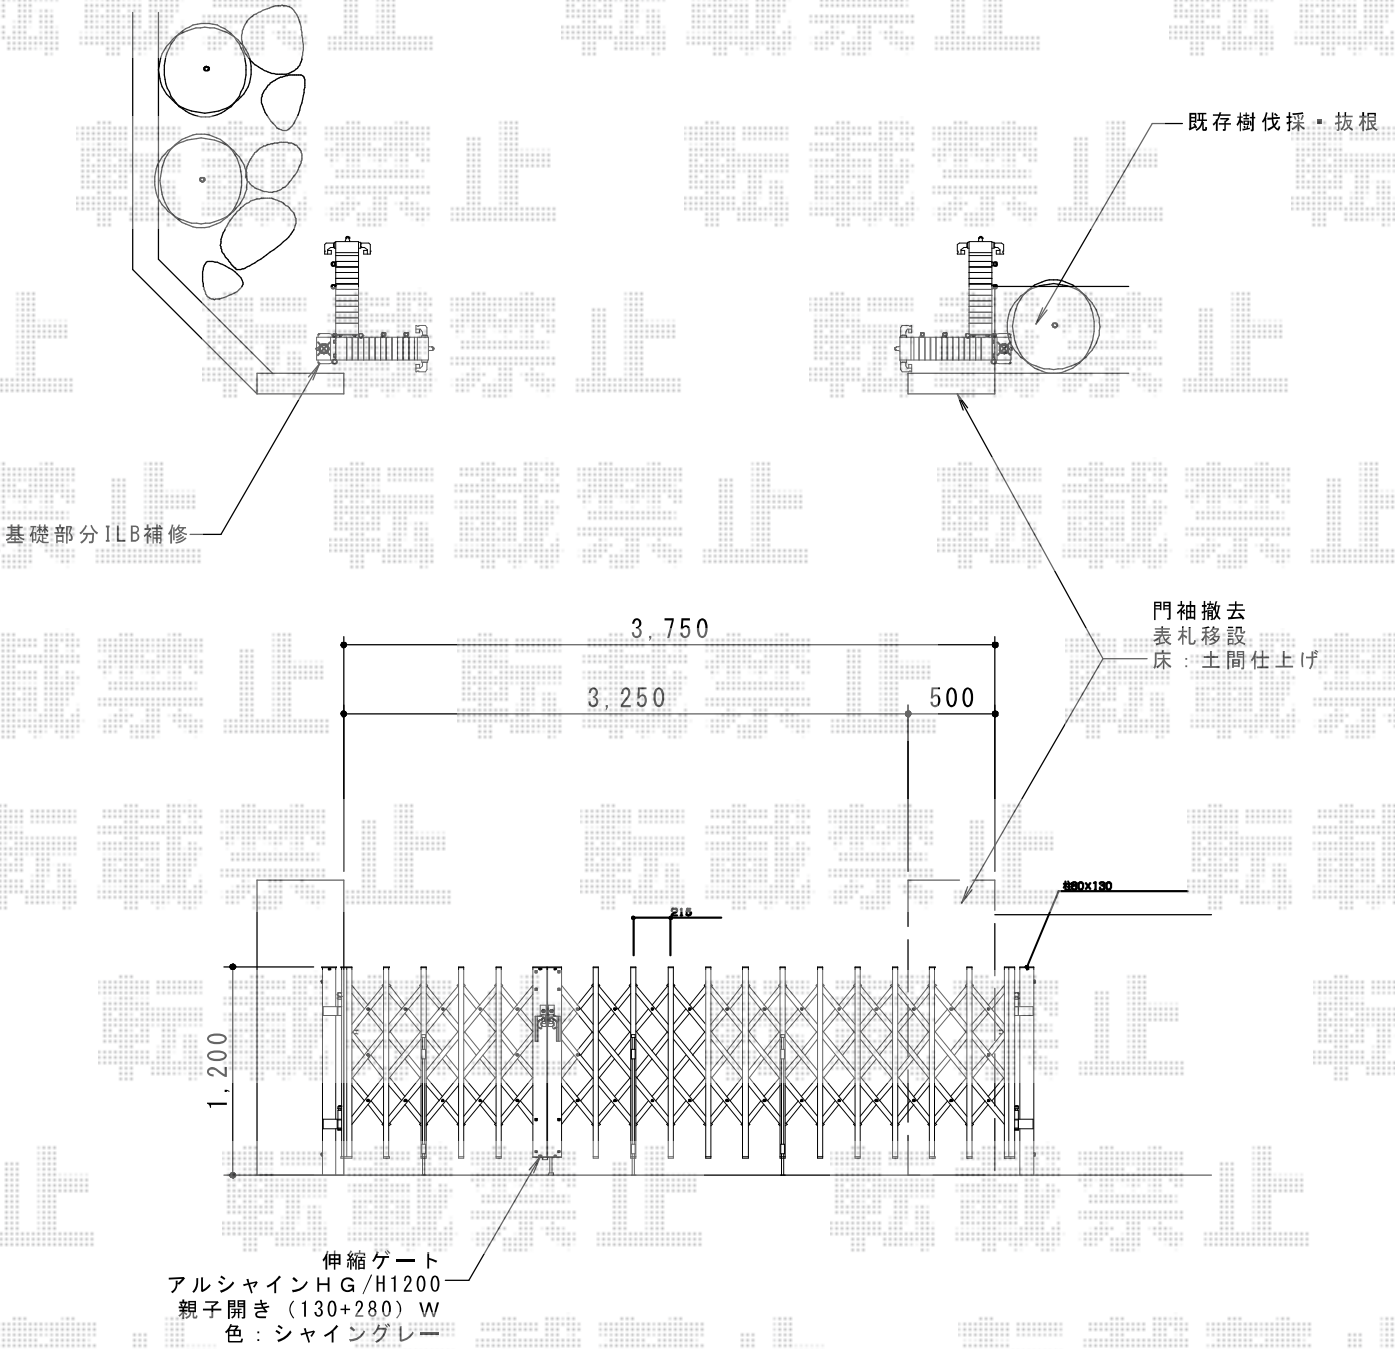

# アルシャインHG ノンキャスト 両開き親子 (130+280)

TOEX アルシャインHG ノンキャスト 両開き親子 (130+280)  
 開口幅=回転収納 3,832mm/直線収納 3,011mm  
 全幅=4,106mm  
 たたみ幅=434mm+662mm  
 高さ=1,200mm  
 色：シャイングレー+柿渋  
 落棒数：1+2本

現場状況や作図制限により概略図の内容と多少の違いが生じることがございます。  
 施工時は、現場優先とさせていただきますので、お立会い頂き、  
 最終のご指示のほど、何卒、宜しくお願い致します。