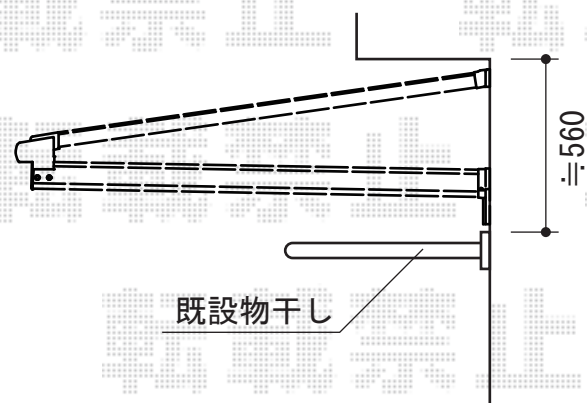

ライザーテラスII F型 ルーフタイプ 単体 積雪～20cm対応

トステム ライザーテラスII F型 ルーフタイプ 単体 積雪～20cm対応
間口=関東間1.5間 (屋根幅2,750mm)
出幅=4尺 (1,185mm)
色：シャイングレー
屋根材：熱線吸収アクアポリカーボネート(ライトブルー)
柱仕様：柱無しタイプ
施工方法：上止め仕様

現場状況や作図制限により概略図の内容と多少の違いが生じることがございます。
施工時は、現場優先とさせて頂きたく思いますので、お立会い頂き、
最終のご指示のほど、何卒、宜しくお願い致します。