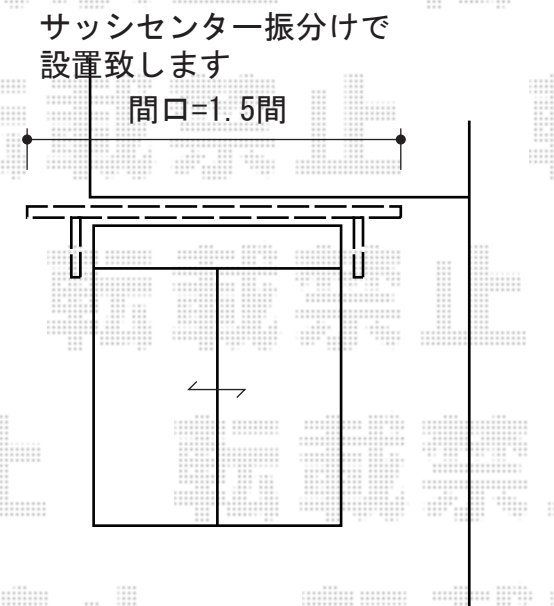

ライザーテラスII F型 ルーフタイプ 単体 積雪～20cm対応

トステム ライザーテラスII F型 ルーフタイプ 単体 積雪～20cm対応
間口=関東間1.5間 (屋根幅2,750mm)
出幅=4尺 (1,185mm)
色：シャイングレー
屋根材：熱線吸収アクアポリカーボネート(ライトブルー)
柱仕様：柱無しタイプ
施工方法：上止め仕様

現場状況や作図制限により概略図の内容と多少の違いが生じることがございます。
施工時は、現場優先とさせて頂きたく思いますので、お立会い頂き、
最終のご指示のほど、何卒、宜しくお願い致します。