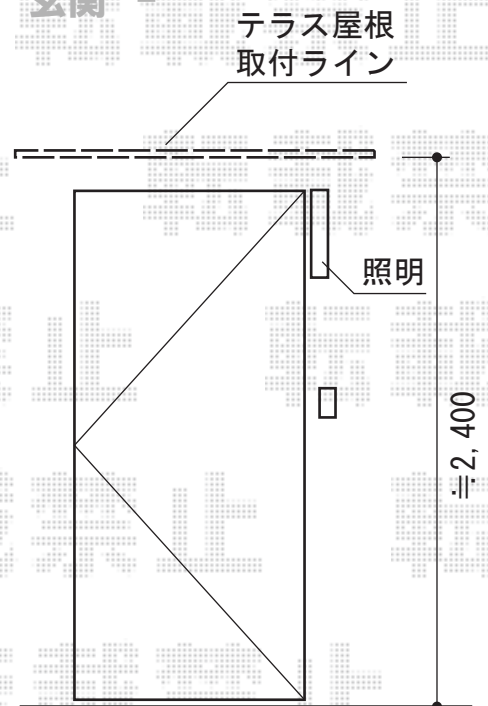

バルコニー・バルコニー屋根

- 勝手口 -

- 玄関 -

トステム アクトステージA型 太格子 単体 柱建て式
 間口=関東間1.5間 (2,755mm)
 出幅=3尺 (885mm)
 色：シャイングレー
 床材：塩ビデッキボード (グレー)
 柱仕様：柱建て式

トステム パワーアルファ F型 ルーフタイプ 単体 積雪~20cm対応
 間口=関東間0.5間 (方杖芯々930mm 屋根幅1,560mm)
 出幅=2尺 (585mm)
 色：シャイングレー
 屋根材：ポリカーボネート (クリアマット・すりガラス調)
 柱仕様：柱無しタイプ
 施工方法：下止め仕様
 数量：2セット

現場状況や作図制限により概略図の内容と多少の違いが生じることがございます。
 施工時は、現場優先とさせて頂きたく思いますので、お立会い頂き、
 最終のご指示のほど、何卒、宜しくお願い致します。

EX-SHOP
[HTTP://WWW.EX-SHOP.NET](http://www.ex-shop.net)

担当：岡本