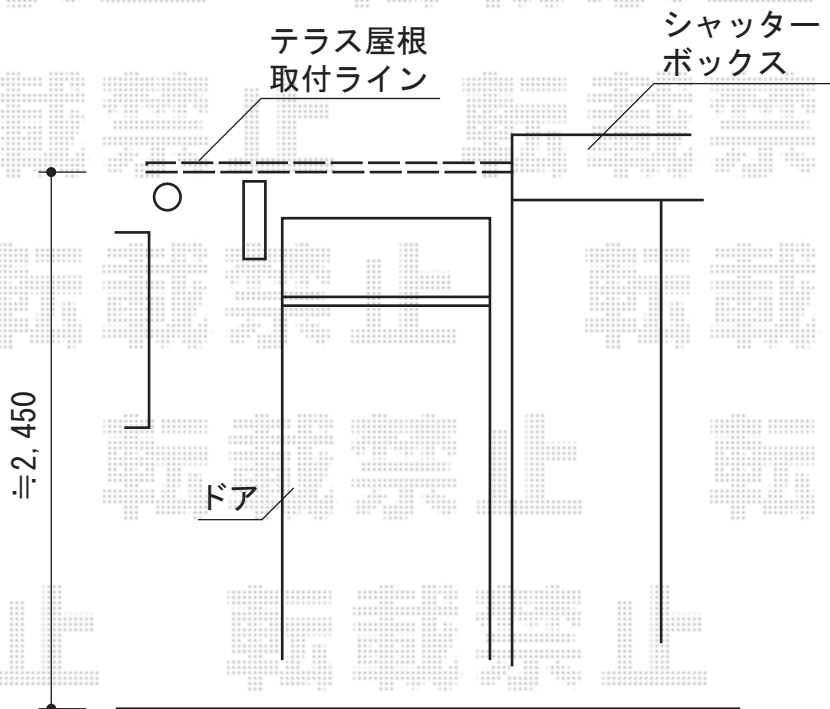

バルコニー・バルコニー屋根

- 勝手口 -

- 玄関 -

トステム アクトステージA型 太格子 単体 柱建て式
 間口=関東間1.5間 (2,755mm)
 出幅=3尺 (885mm)
 色：シャイングレー
 床材：塩ビデッキボード (グレー)
 柱仕様：柱建て式

トステム パワーアルファ F型 ルーフタイプ 単体 積雪~20cm対応
 間口=関東間0.5間 (方杖芯々930mm 屋根幅1,560mm)
 出幅=2尺 (585mm)
 色：シャイングレー
 屋根材：ポリカーボネート (クリアマット・すりガラス調)
 柱仕様：柱無しタイプ
 施工方法：下止め仕様
 数量：2セット

現場状況や作図制限により概略図の内容と多少の違いが生じることがございます。
 施工時は、現場優先とさせて頂きたく思いますので、お立会い頂き、
 最終のご指示のほど、何卒、宜しくお願い致します。

EX-SHOP
[HTTP://WWW.EX-SHOP.NET](http://www.ex-shop.net)

担当：岡本