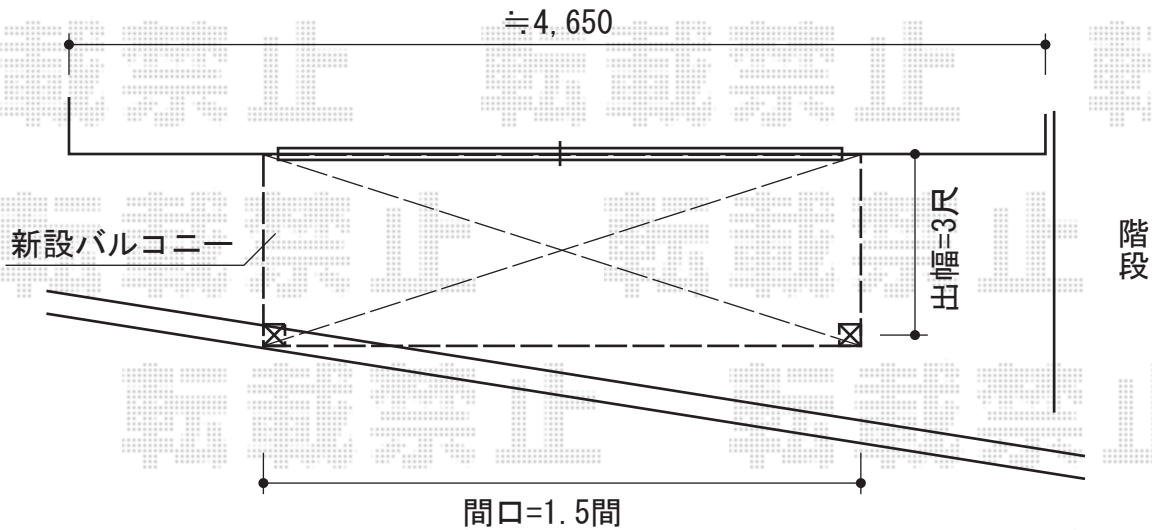

バルコニー・バルコニー屋根

- 勝手口 -

- 玄関 -

トステム アクトステージA型 太格子 単体 柱建て式
 間口=関東間1.5間 (2,755mm)
 出幅=3尺 (885mm)
 色：シャイングレー
 床材：塩ビデッキボード (グレー)
 柱仕様：柱建て式

トステム パワーアルファ F型 ルーフタイプ 単体 積雪~20cm対応
 間口=関東間0.5間 (方杖芯々930mm 屋根幅1,560mm)
 出幅=2尺 (585mm)
 色：シャイングレー
 屋根材：ポリカーボネート (クリアマット・すりガラス調)
 柱仕様：柱無しタイプ
 施工方法：下止め仕様
 数量：2セット

現場状況や作図制限により概略図の内容と多少の違いが生じることがございます。
 施工時は、現場優先とさせて頂きたく思いますので、お立会い頂き、
 最終のご指示のほど、何卒、宜しくお願い致します。

EX-SHOP
[HTTP://WWW.EX-SHOP.NET](http://www.ex-shop.net)

担当：岡本