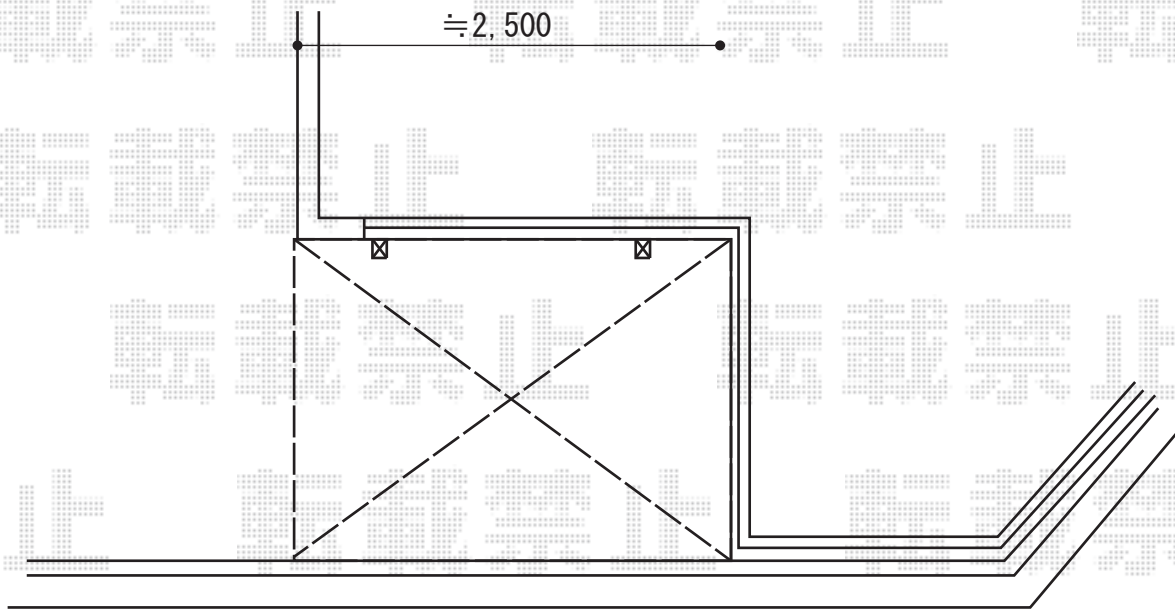

# ウッドデッキ・サイクルポート

寸法は現地加工にてご対応致します。

YKK AP レイナポート ミニ 積雪~20cm対応  
幅=2,100mm 奥行=2,904mm  
色：カームブラック 屋根材：ポリカーボネート（トーマイマツ）  
柱仕様：標準柱仕様（有効高 約1,814mm）

YKK AP リウッドデッキ 200 単体  
間口=1.5間 (2,651mm) 出幅=3尺 (920mm)  
色：床板 レッドブラウン/束柱 カームブラック 床板：縦貼り  
束柱：Sタイプ (450mm)

YKK AP リウッドデッキフェンス1型<井桁格子>  
本体1枚 (W×H) =12用T80 (1,145mm×700mm) ×2枚 中柱：T80×1本  
端柱：T80×2本 色：レッドブラウン

現場状況や作図制限により概略図の内容と多少の違いが生じることがございます。  
施工時は、現場優先とさせて頂きたく思いますので、お立会い頂き、  
最終のご指示のほど、何卒、宜しくお願い致します。

EX-SHOP  
HTTP://WWW.EX-SHOP.NET