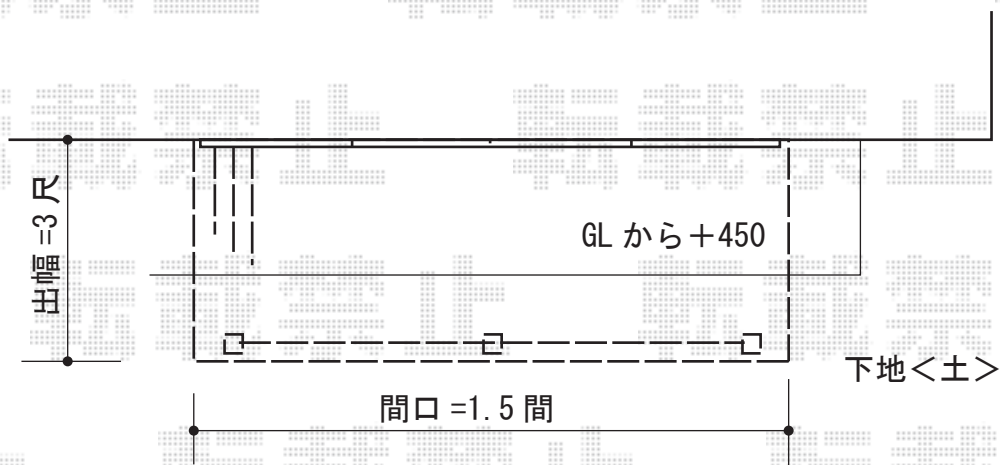

# ウッドデッキ・サイクルポート

寸法は現地加工にてご対応致します。

YKK AP レイナポート ミニ 積雪~20cm対応  
幅=2,100mm 奥行=2,904mm  
色：カームブラック 屋根材：ポリカーボネート（トーマイマツ）  
柱仕様：標準柱仕様（有効高 約1,814mm）

YKK AP リウッドデッキ 200 単体  
間口=1.5間 (2,651mm) 出幅=3尺 (920mm)  
色：床板 レッドブラウン/束柱 カームブラック 床板：縦貼り  
束柱：Sタイプ (450mm)

YKK AP リウッドデッキフェンス1型<井桁格子>  
本体1枚 (W×H) =12用T80 (1,145mm×700mm) ×2枚 中柱：T80×1本  
端柱：T80×2本 色：レッドブラウン

現場状況や作図制限により概略図の内容と多少の違いが生じることがございます。  
施工時は、現場優先とさせて頂きたく思いますので、お立会い頂き、  
最終のご指示のほど、何卒、宜しくお願い致します。

EX-SHOP  
HTTP://WWW.EX-SHOP.NET