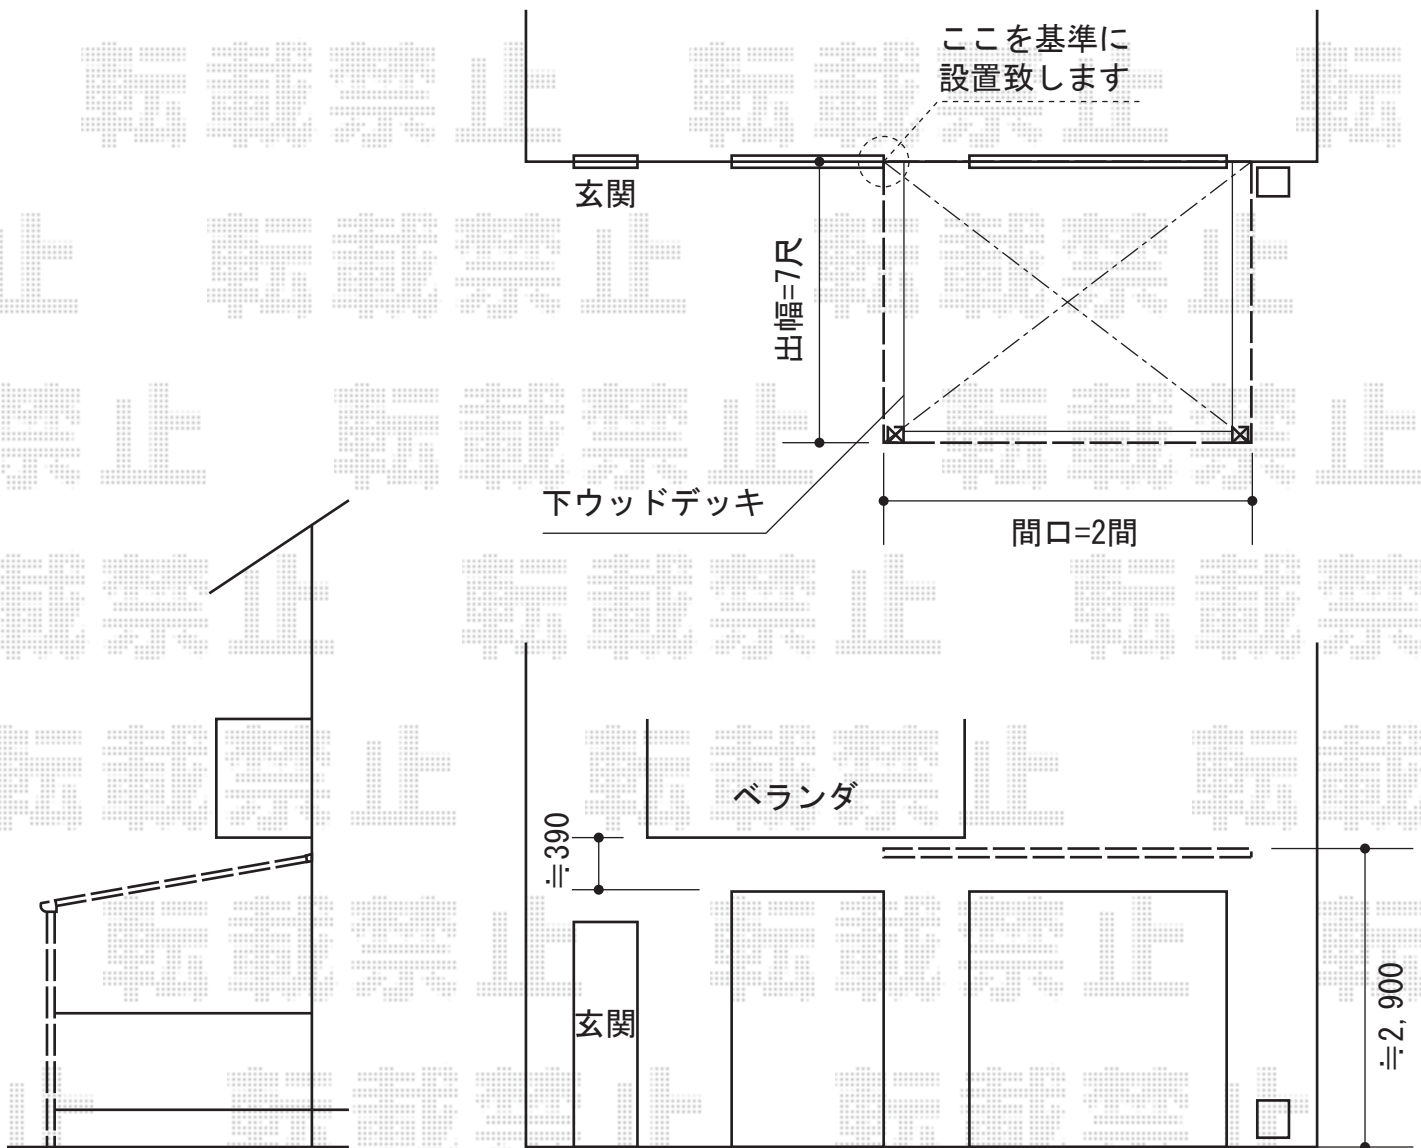

ライザーテラスII F型 テラスタイプ 単体 積雪~20cm対応

トステム ライザーテラスII F型 テラスタイプ 単体 積雪~20cm対応
間口=関東間2.0間 (柱芯々3,440mm 屋根幅3,660mm)
出幅=7尺 (2,085mm)
色: シャイングレー
屋根材: ポリカーボネート (ブルースモーク)
柱仕様: 柱位置固定タイプ/ロング柱仕様
施工方法: 上止め仕様

現場状況や作図制限により概略図の内容と多少の違いが生じることがございます。
施工時は、現場優先とさせて頂きたく思いますので、お立会い頂き、
最終のご指示のほど、何卒、宜しくお願い致します。