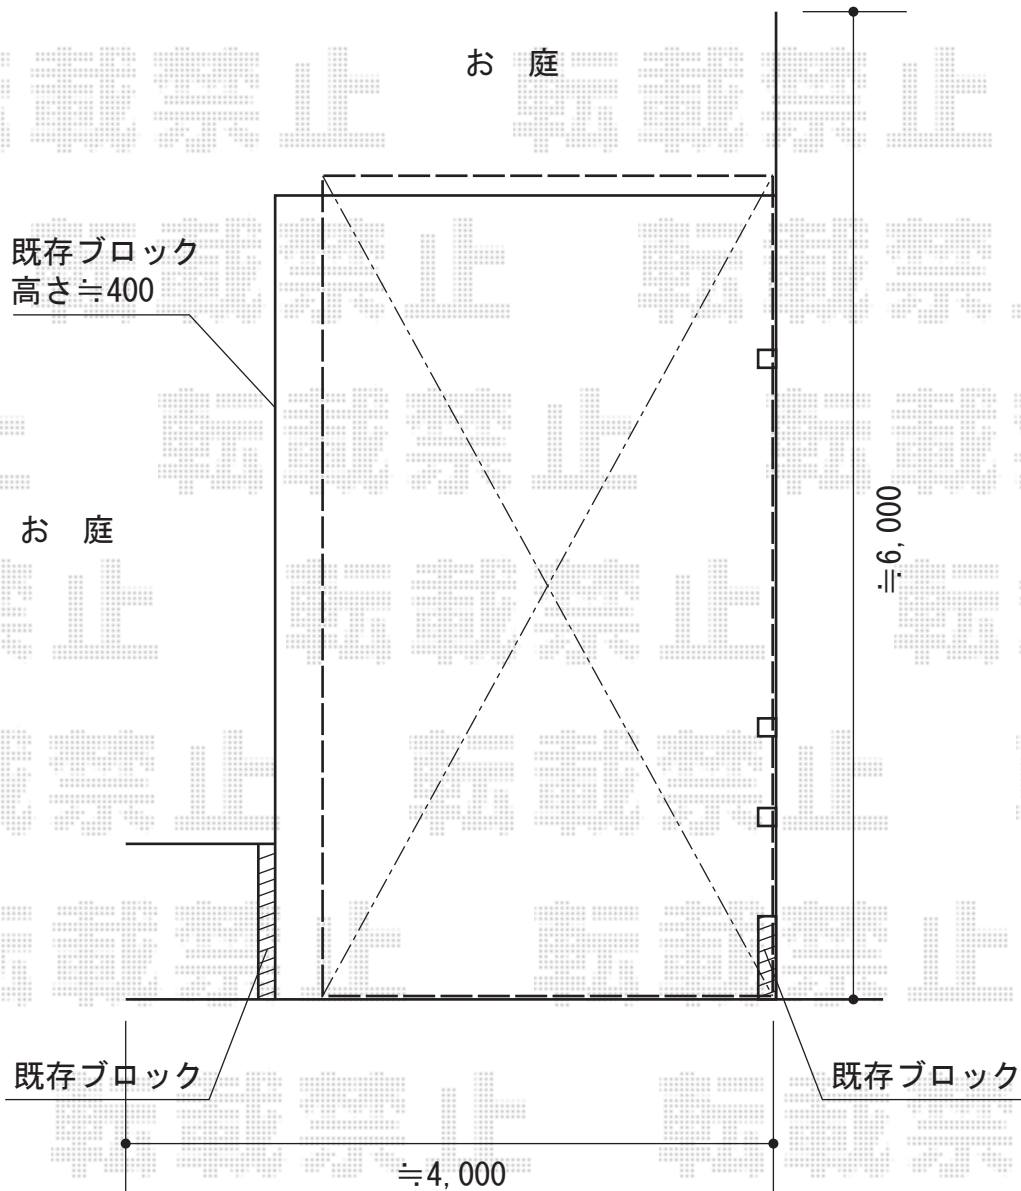

レイナポート 積雪～20cm対応

YKK AP レイナポート 積雪～20cm対応

幅=2,700mm

奥行=5,052mm

色：カームブラック

屋根材：熱線遮断ポリカーボネート（アースブルーマット調）

柱仕様：標準柱仕様（有効高 約2,000mm）

YKK AP 耐風圧強度仕様 オプション

着脱式サポート柱：2本入（¥27,500）×1

屋根ふき材補強部品：（¥4,500）×1

現場状況や作図制限により概略図の内容と多少の違いが生じることがございます。
施工時は、現場優先とさせて頂きたく思いますので、お立会い頂き、
最終のご指示のほど、何卒、宜しくお願い致します。

EX-SHOP
HTTP://WWW.EX-SHOP.NET

担当：岡本

全ての著作権は、エクスショップに帰属します。当社とのお取引目的外の使用・複製・転載禁止となっております。