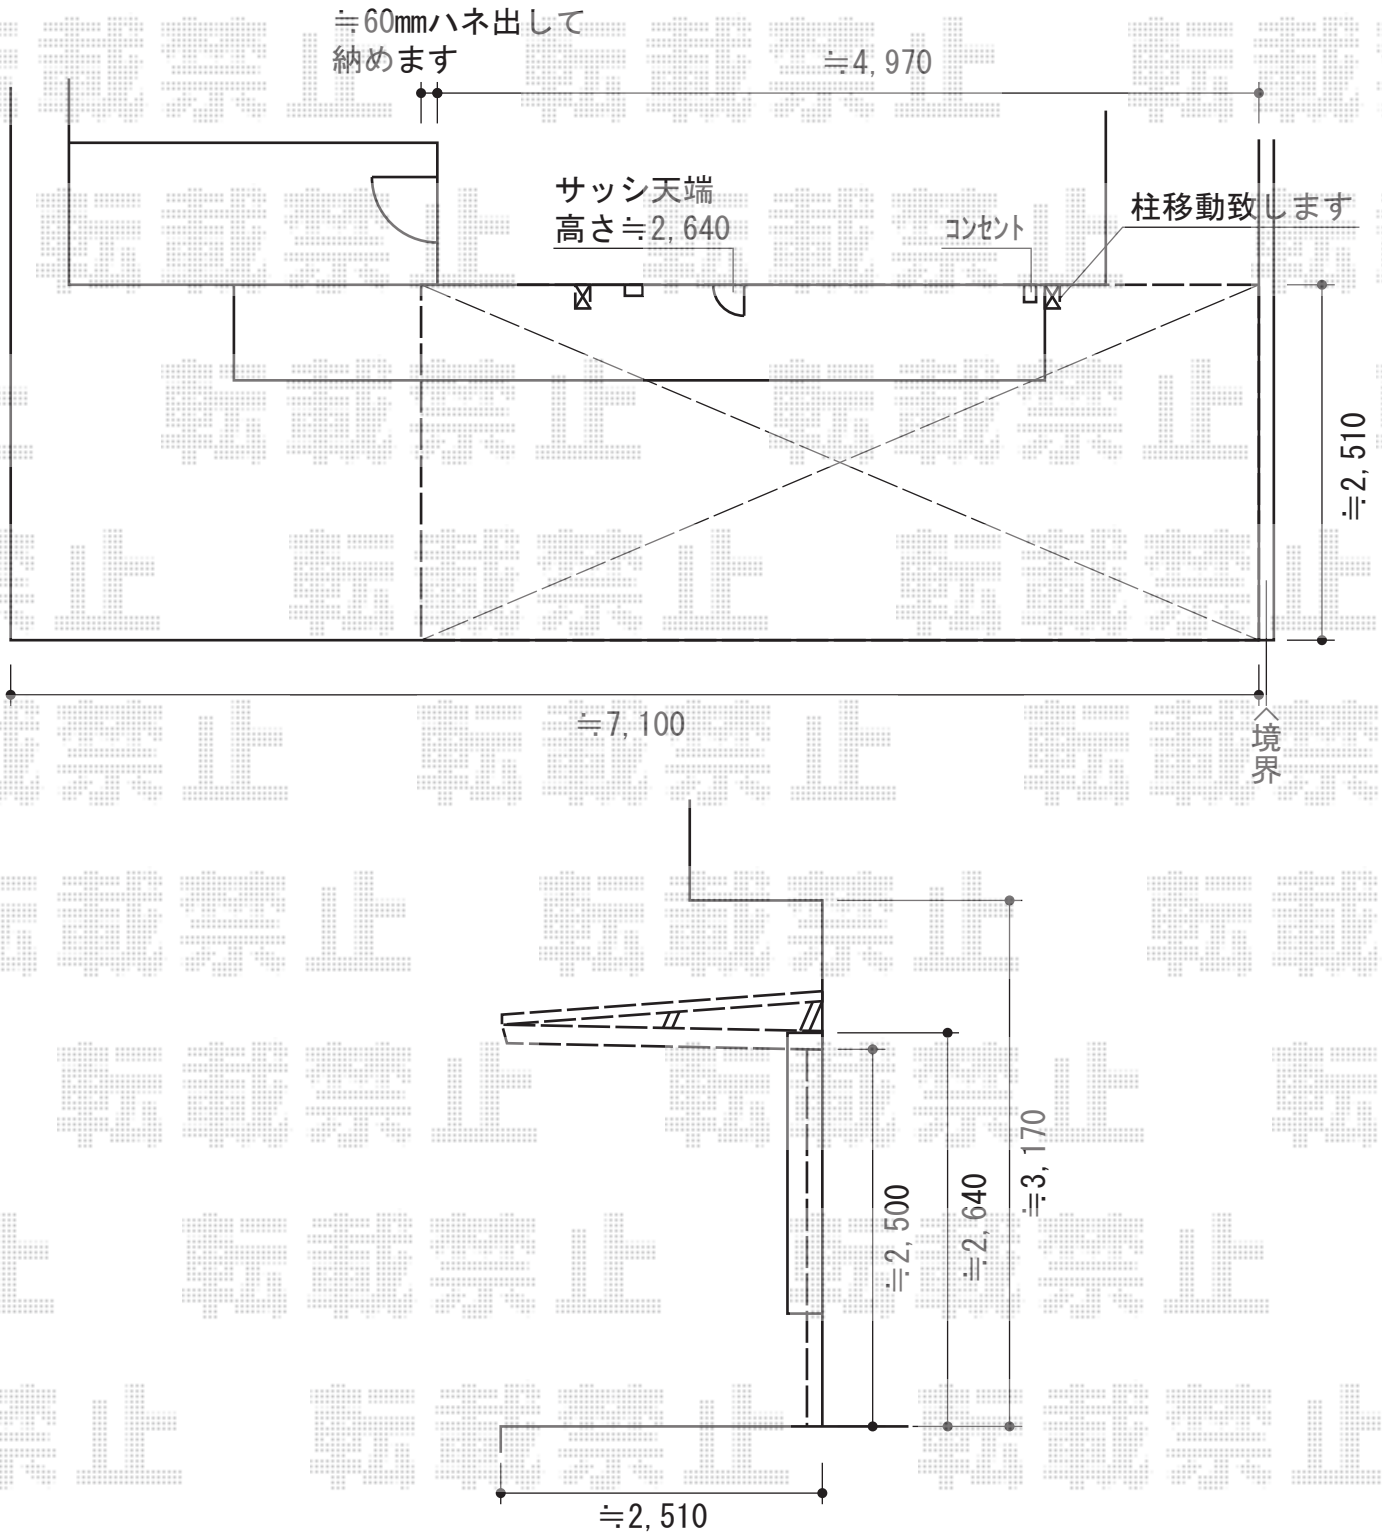

マイリッシュ 前下がり 積雪～20cm対応

三協アルミ マイリッシュ 前下がり 積雪～20cm対応
 幅=2,504mm
 奥行=5,091mm
 色：サンシルバー
 屋根材：ポリカーボネート（かすみ）
 柱仕様：ロング柱（H2,500mm）

現場状況や作図制限により概略図の内容と多少の違いが生じることがございます。
 施工時は、現場優先とさせて頂きたく思いますので、お立会い頂き、
 最終のご指示のほど、何卒、宜しくお願い致します。