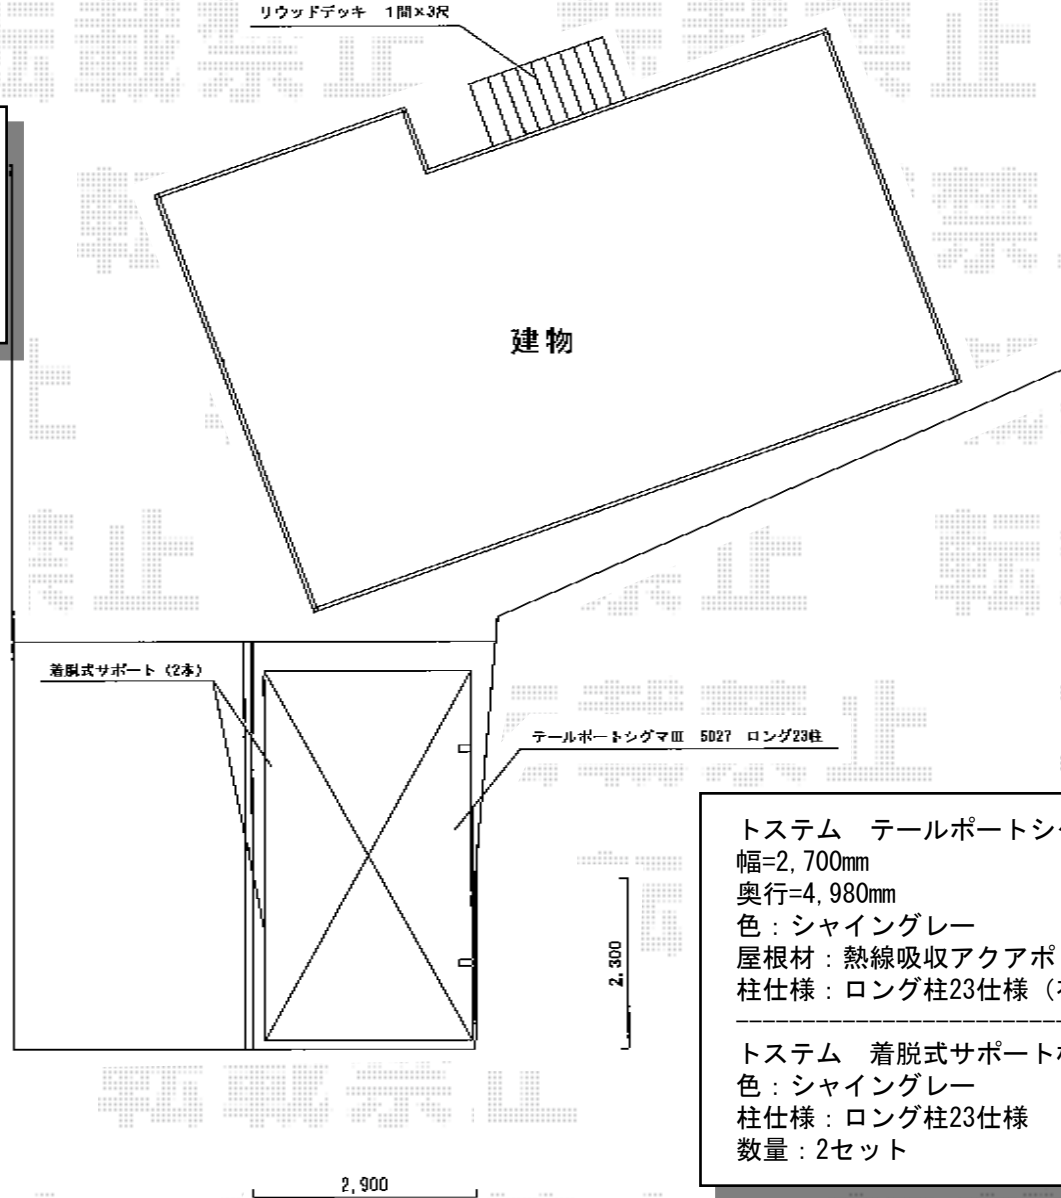

## テールポートシグマIII 積雪～30cm対応

YKK AP リウッドデッキ200 単体  
間口=1.0間 (1,851mm)  
出幅=3尺 (920mm)  
色：レッドブラウン  
床板：縦貼り  
束柱：Sタイプ (450mm) (カームブラック)

トステム テールポートシグマIII 積雪～30cm対応  
幅=2,700mm  
奥行=4,980mm  
色：シャイングレー  
屋根材：熱線吸収アクアポリカーボネート (ライトブルー)  
柱仕様：ロング柱23仕様 (有効高 約2,300mm)

トステム 着脱式サポート柱  
色：シャイングレー  
柱仕様：ロング柱23仕様  
数量：2セット

現場状況や作図制限により概略図の内容と多少の違いが生じることがございます。  
施工時は、現場優先とさせて頂きたく思いますので、お立会い頂き、  
最終のご指示のほど、何卒、宜しくお願い致します。