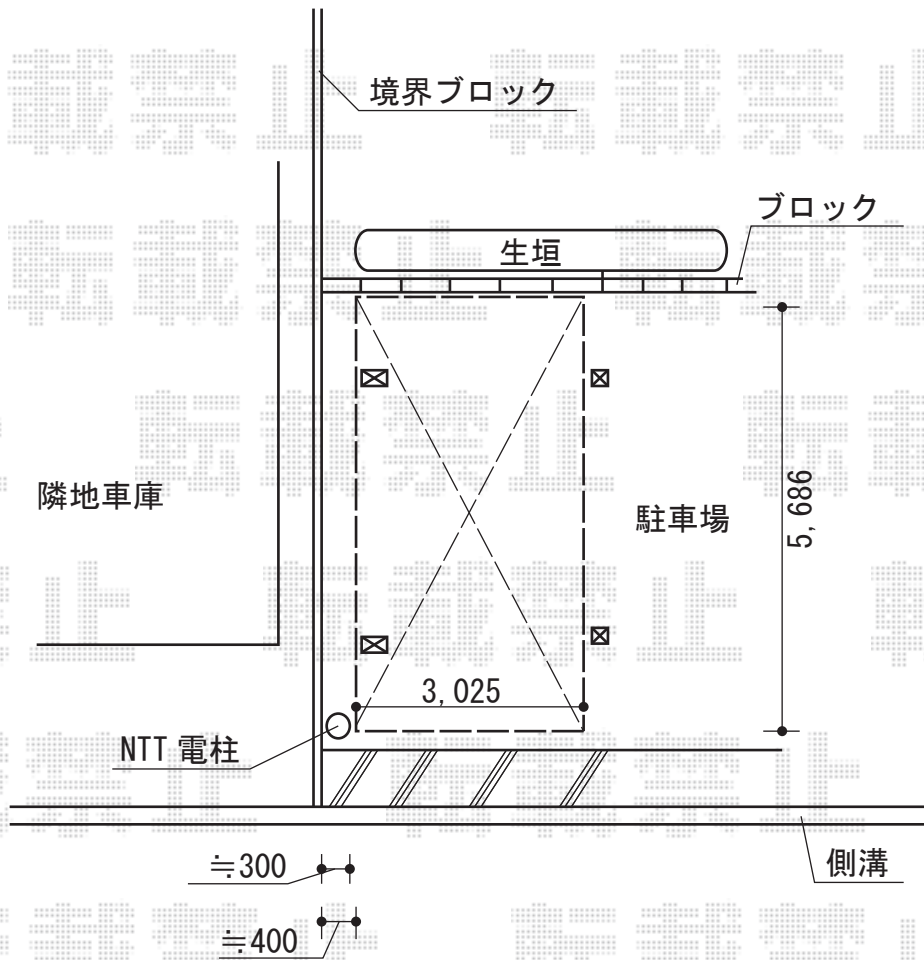

レガーナポートシグマIII 積雪～30cm対応雨樋あり

トステム レガーナポートシグマIII 積雪～30cm対応
幅=3,025mm
奥行=5,686mm
色：オータムブラウン
屋根材：熱線吸収アクアポリカーボネート（ライトブルー）
柱仕様：ロング柱23仕様（有効高 約2,300mm）

トステム レガーナポートシグマIII 収納式サポート
数量：2本

現場状況や作図制限により概略図の内容と多少の違いが生じることがございます。
施工時は、現場優先とさせていただきますので、お立会い頂き、
最終のご指示のほど、何卒、宜しくお願い致します。