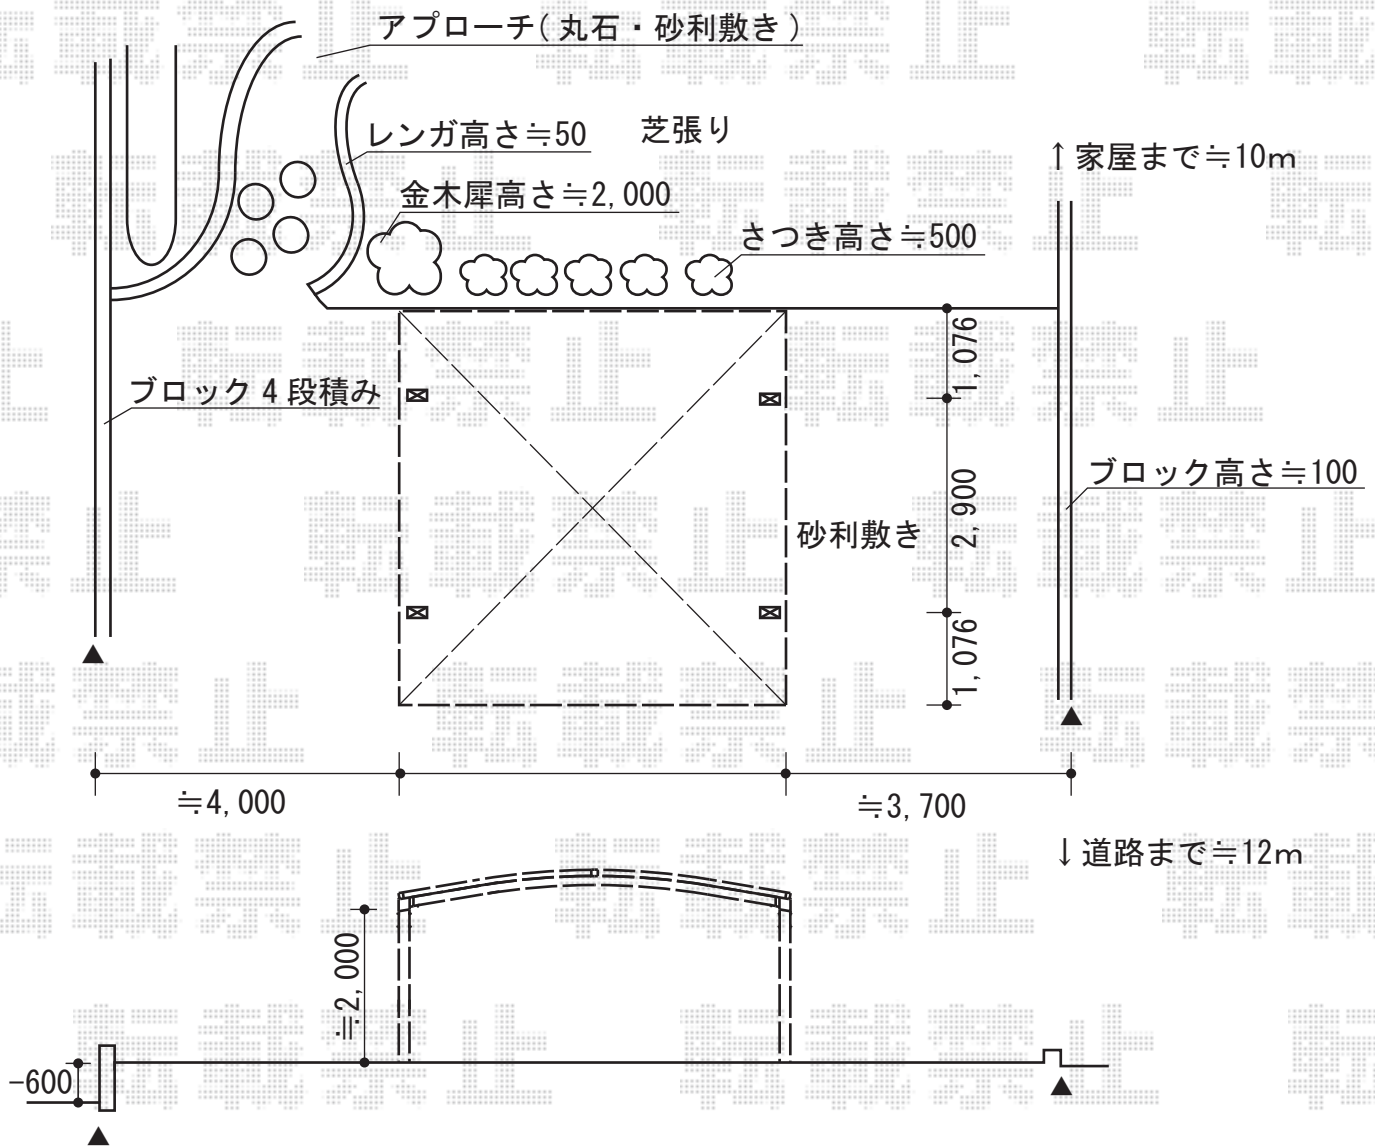

レイナツインポート 積雪～20cm対応

YKK AP レイナツインポート 積雪～20cm対応
 幅=5,983mm
 奥行=5,052mm
 色：プラチナステン
 屋根材：ポリカーボネート（アースブルー）
 柱仕様：標準柱仕様（有効高 約2,000mm）

YKK AP レイナツインポート
 屋根ふき材補強部品
 数量：2セット

現場状況や作図制限により概略図の内容と多少の違いが生じることがございます。
 施工時は、現場優先とさせていただきますので、お立会い頂き、
 最終のご指示のほど、何卒、宜しくお願い致します。