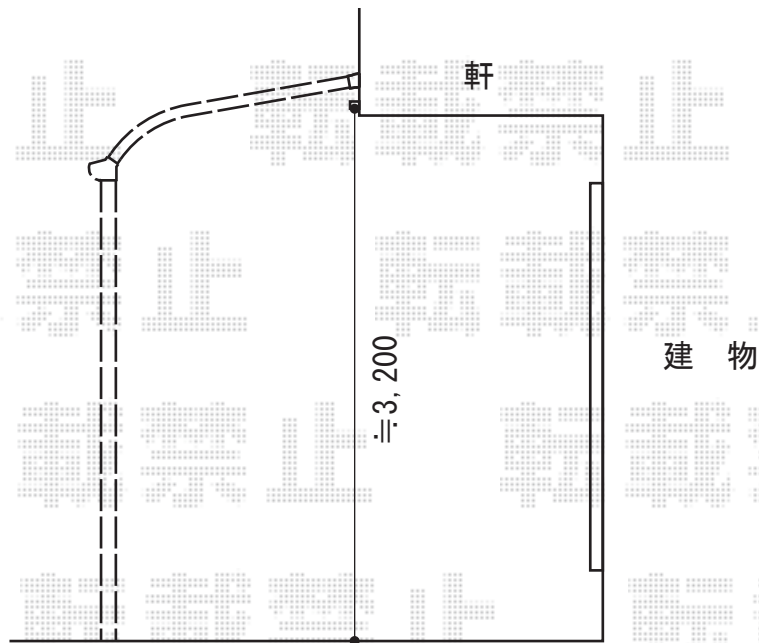

ライザーテラスII R型 テラスタイプ 単体 積雪～20cm対応

現場状況や作図制限により概略図の内容と多少の違いが生じることがございます。  
施工時は、現場優先とさせて頂きたく思いますので、お立会い頂き、  
最終のご指示のほど、何卒、宜しくお願い致します。

EX-SHOP  
HTTP://WWW.EX-SHOP.NET

担当：本田

全ての著作権は、エクスショップに帰属します。当社とのお取引目的外の使用・複製・転載禁止となっております。