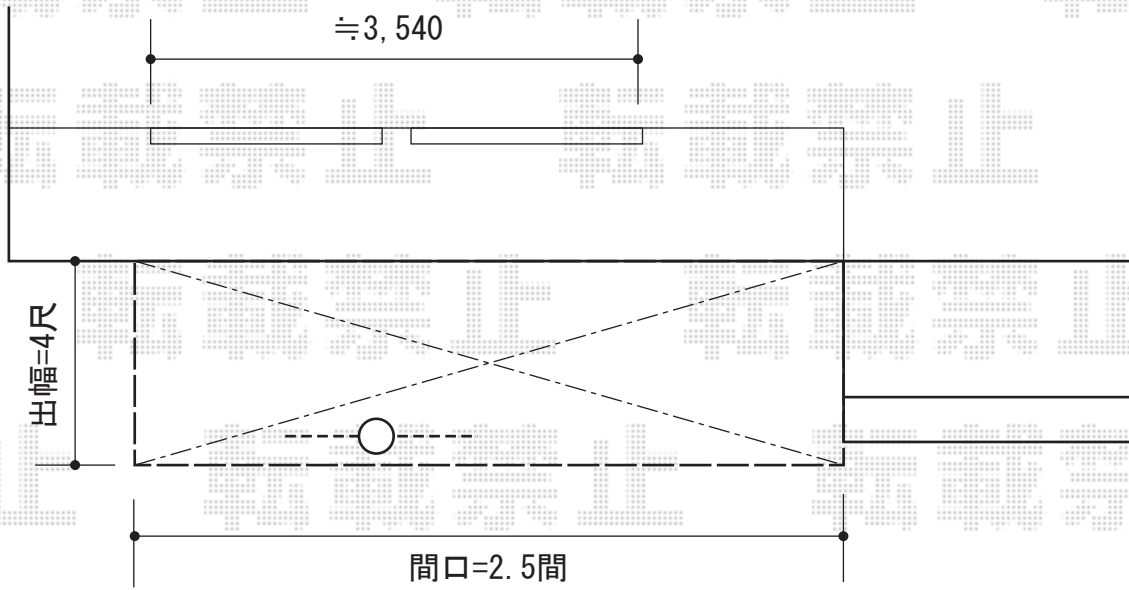

ライザーテラスII R型 テラスタイプ 単体 積雪～20cm対応

現場状況や作図制限により概略図の内容と多少の違いが生じることがございます。  
施工時は、現場優先とさせて頂きたく思いますので、お立会い頂き、  
最終のご指示のほど、何卒、宜しくお願い致します。

EX-SHOP  
HTTP://WWW.EX-SHOP.NET

担当：本田

全ての著作権は、エクスショップに帰属します。当社とのお取引目的外の使用・複製・転載禁止となっております。