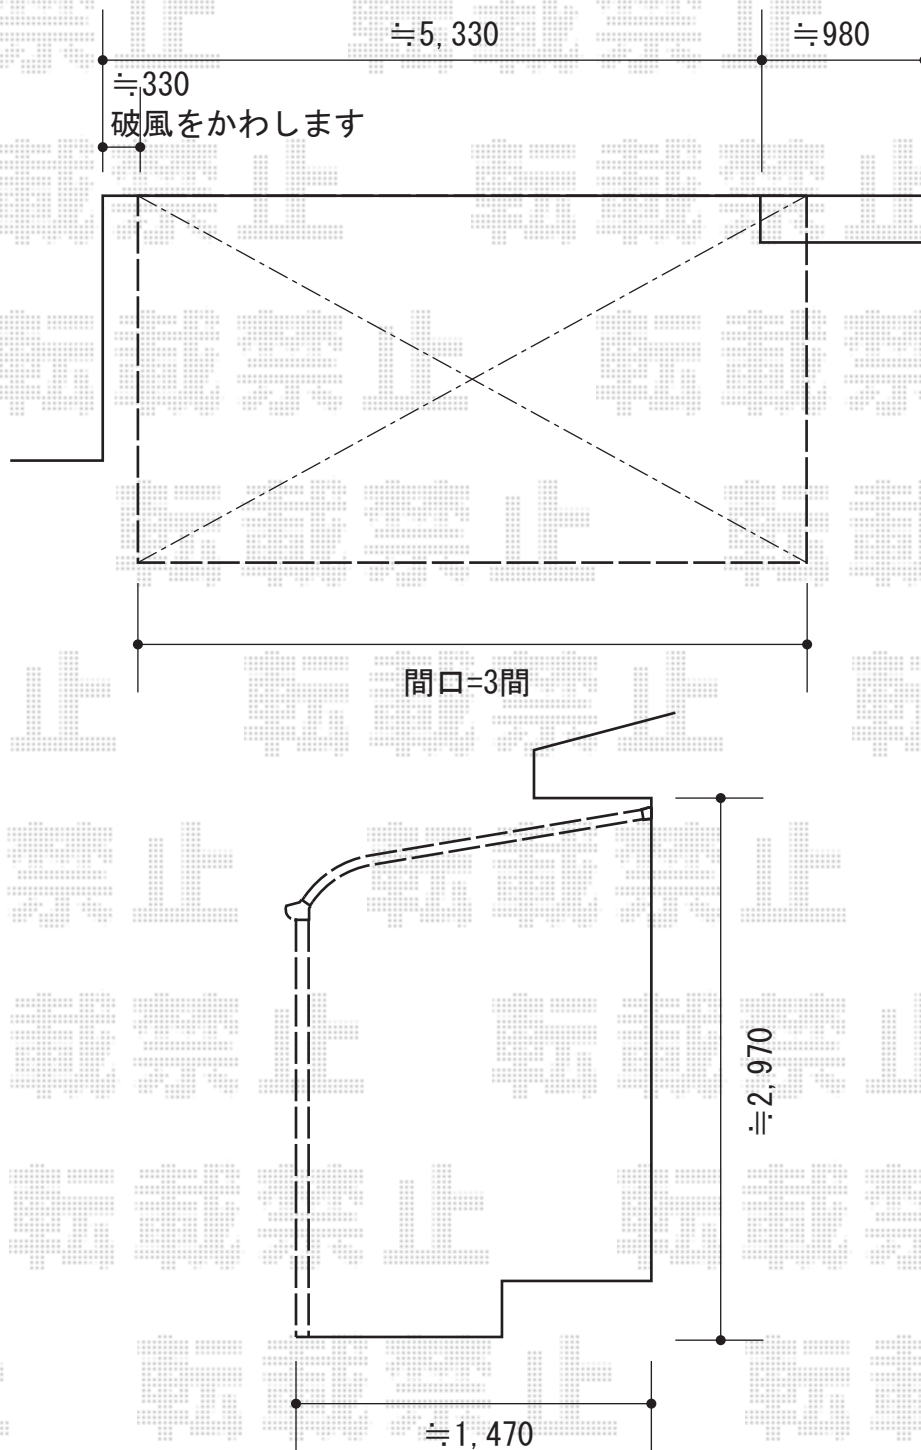

ベクターテラス R型 テラスタイプ 単体 積雪～20cm対応

YKK AP ベクターテラス R型 テラスタイプ 単体 積雪～20cm対応
間口=関東間3.0間 (柱芯々5,305mm 屋根幅5,490mm)
出幅=5尺 (1,470mm)
色：ブラウン 屋根材：ポリカーボネート (スモークブラウン)
柱仕様：柱位置固定タイプ (柱2本) 施工方法：上止め仕様

YKK AP 吊り下げ物干し 標準 2本入

現場状況や作図制限により概略図の内容と多少の違いが生じることがございます。
施工時は、現場優先とさせて頂きたく思いますので、お立会い頂き、
最終のご指示のほど、何卒、宜しくお願い致します。

EX-SHOP
HTTP://WWW.EX-SHOP.NET

担当：都