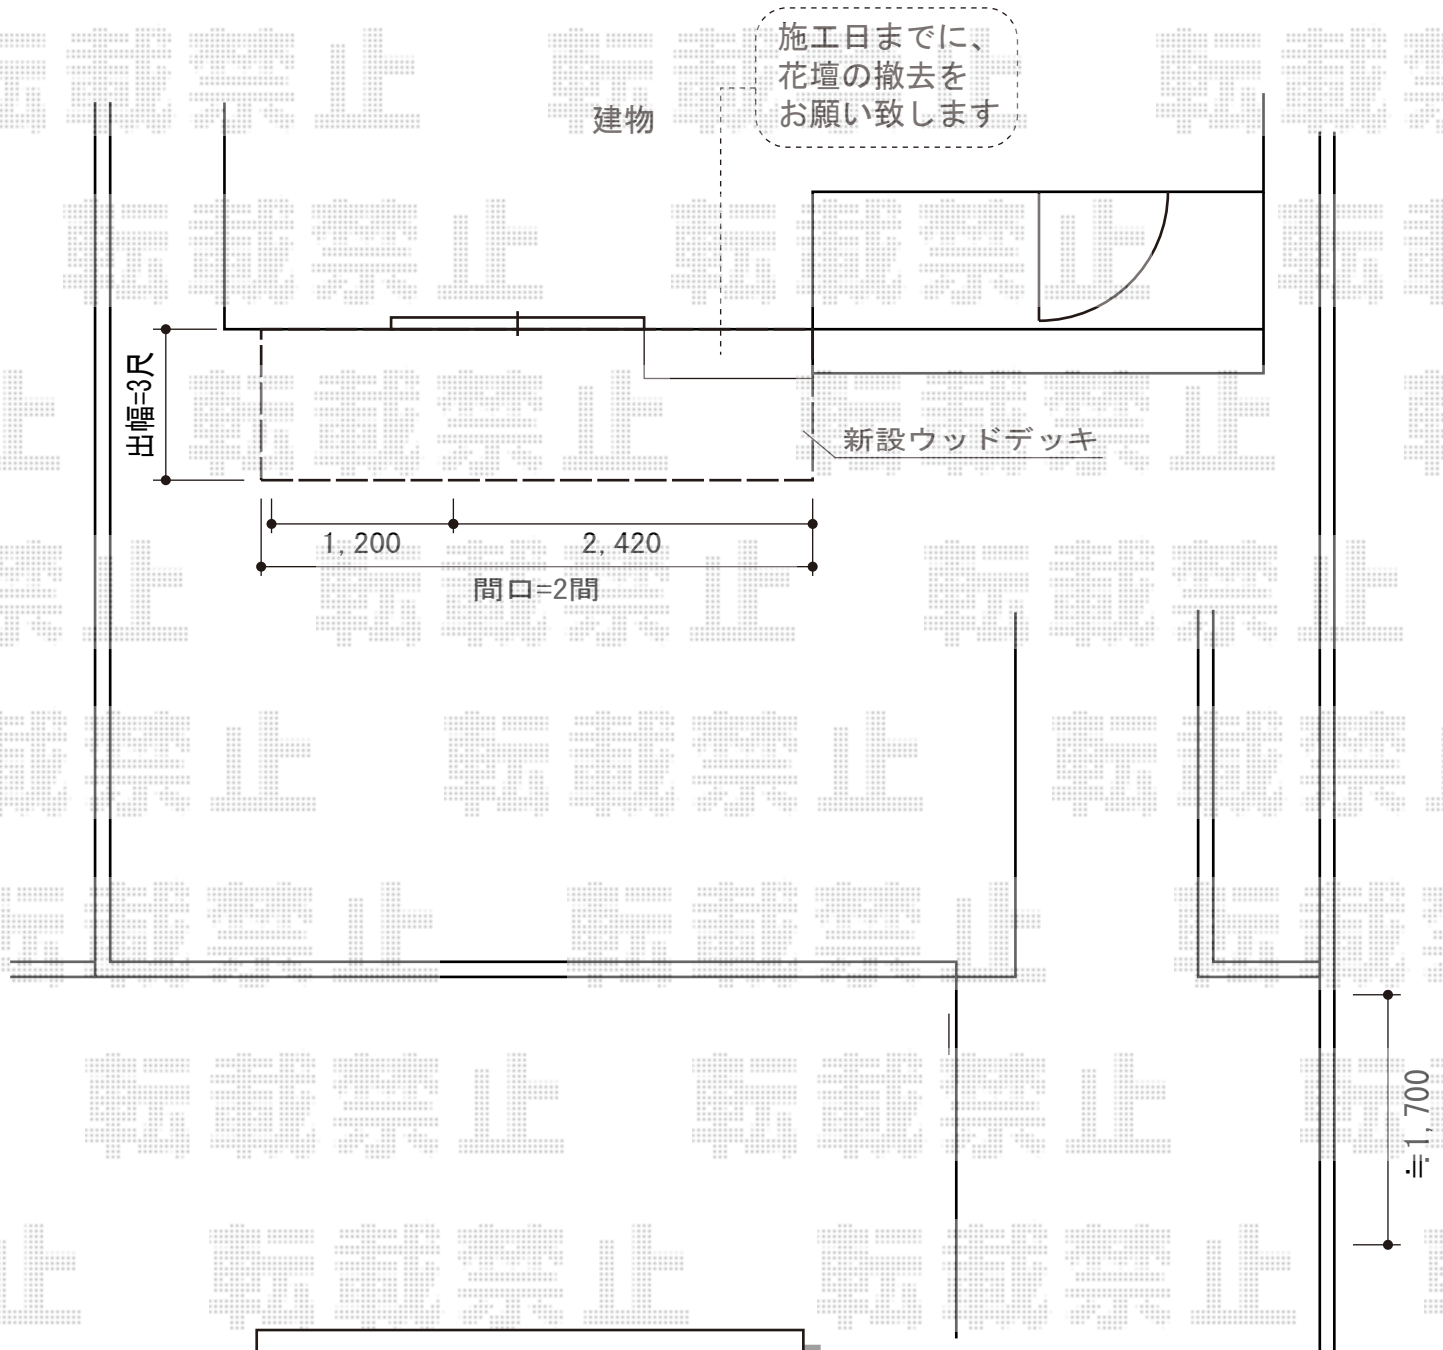

リコステージII 単体

トステム リコステージII 単体
間口=2.0間 (3,620mm)
出幅=3尺 (913mm)
色：ソフトブラウン
床板：標準(溝なし)/縦貼り
幕板：幕板B (薄)
束柱：束柱B (400~550mm)

現場状況や作図制限により概略図の内容と多少の違いが生じることがございます。
施工時は、現場優先とさせて頂きたく思いますので、お立会い頂き、
最終のご指示のほど、何卒、宜しくお願い致します。